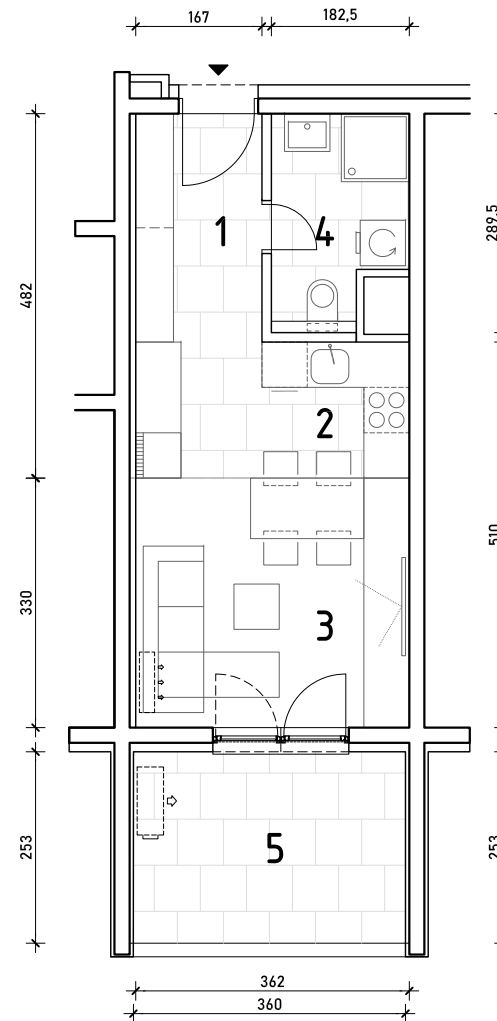

STAMBENA ZGRADA C1

LOKACIJA: ULICA MARIJANA ČAVIĆA / BORONGAJSKA CESTA, ZAGREB

STAN C1-A-39

3. KAT - jednosoban

1. hodnik	5,04 m ²
2. kuhinja	6,52 m ²
3. blag.+dn. boravak	11,95 m ²
4. kupaonica	4,70 m ²
5. loggia 9,11x0,75	6,83 m ²

35,04 m²

POLOŽAJ STANA U ZGRADI
3. KAT

POLOŽAJ STANA NA PROČELJU
južno pročelje