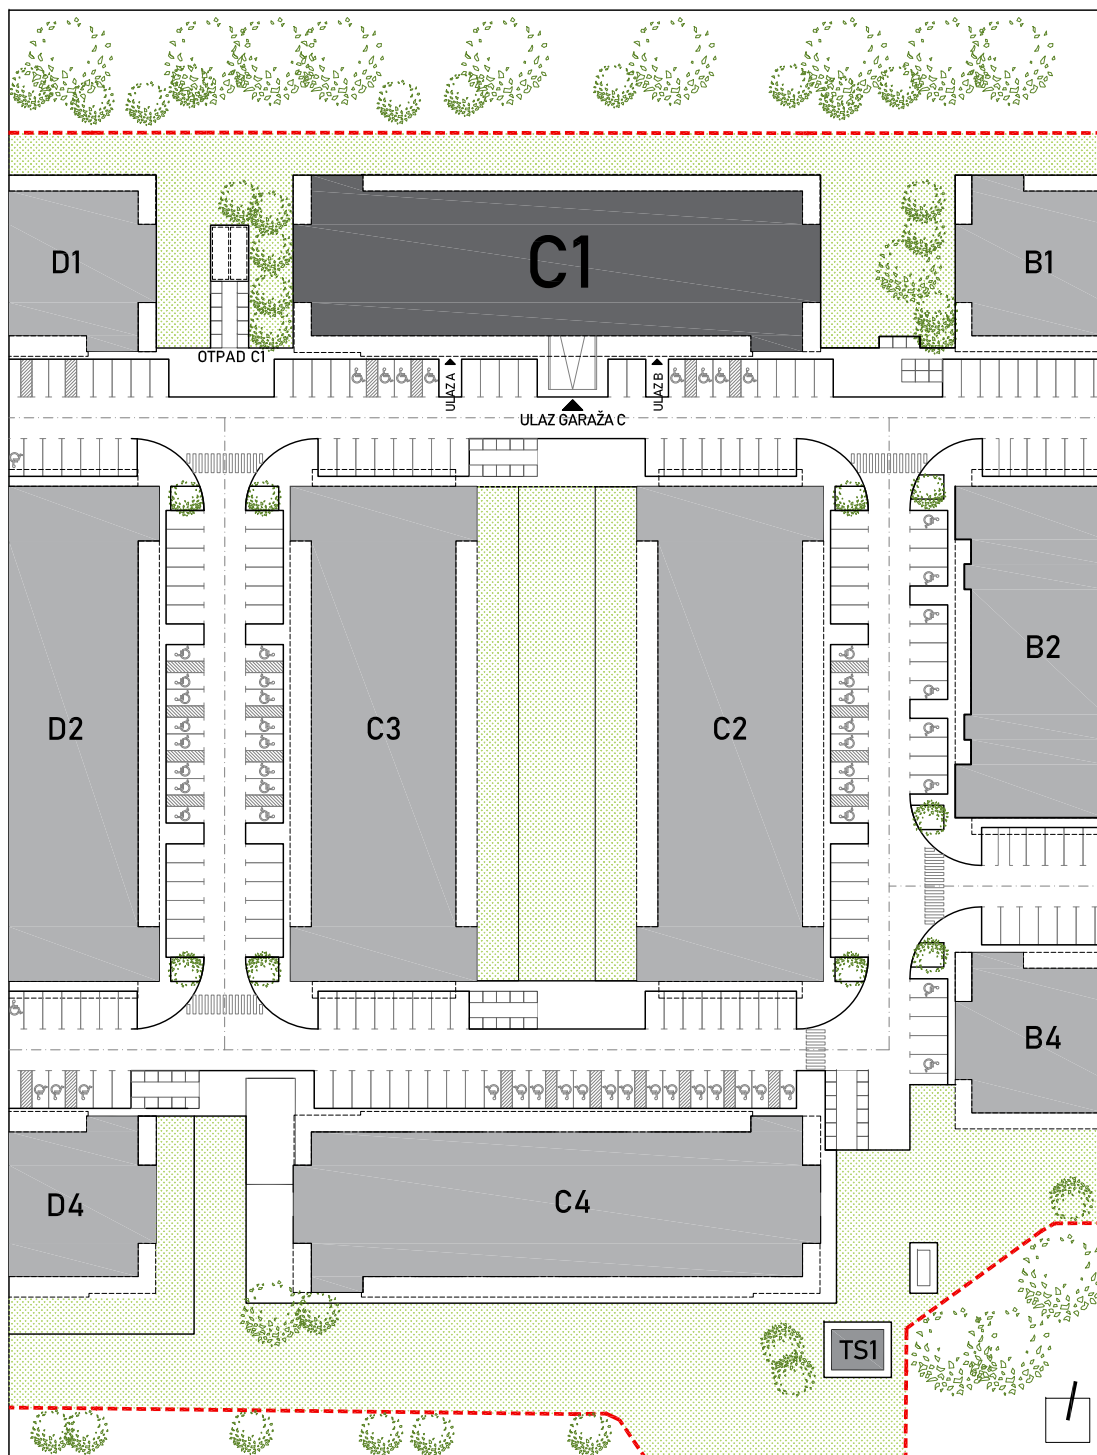

STAMBENA ZGRADA C1

LOKACIJA: ULICA MARIJANA ČAVIĆA / BORONGAJSKA CESTA, ZAGREB

STAN C1-A-39

3. KAT - jednosoban

1. hodnik	5,04 m ²
2. kuhinja	6,52 m ²
3. blag.+dn. boravak	11,95 m ²
4. kupaonica	4,70 m ²
5. loggia 9,11x0,75	6,83 m ²

35,04 m²

POLOŽAJ STANA U ZGRADI
3. KAT

POLOŽAJ STANA NA PROČELJU
južno pročelje