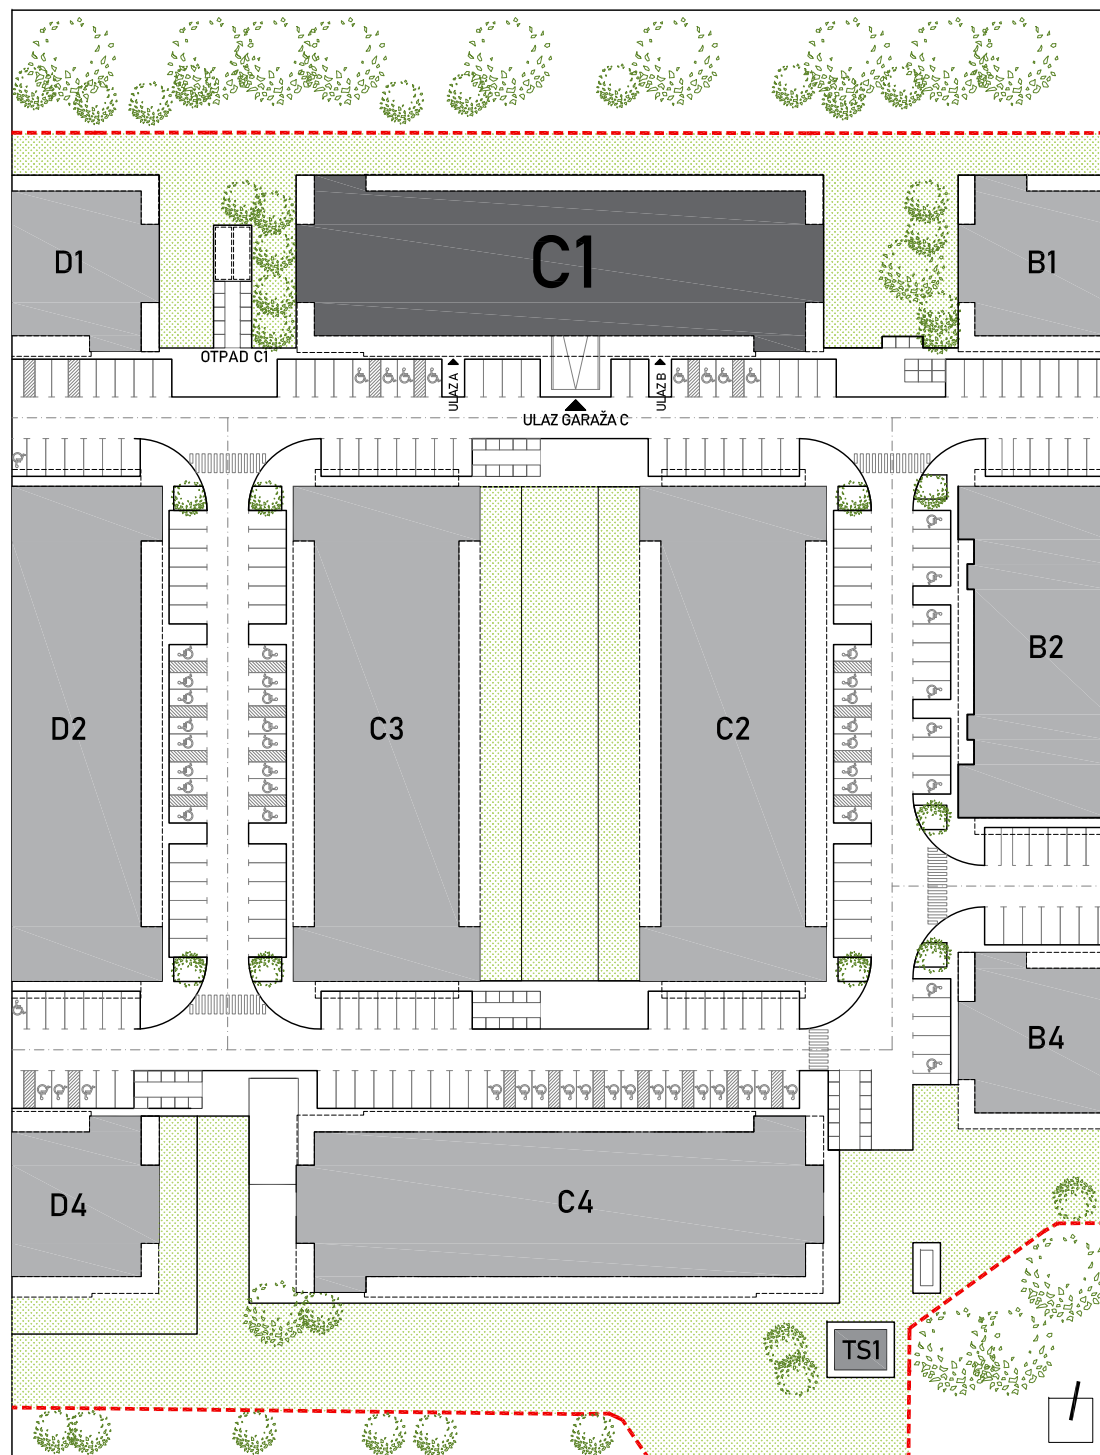

# STAMBENA ZGRADA C1

LOKACIJA: ULICA MARIJANA ČAVIĆA / BORONGAJSKA CESTA, ZAGREB

# STAN C1-A-38

## 3. KAT - dvosoban

1. hodnik	6,71 m <sup>2</sup>
2. kuhinja	7,85 m <sup>2</sup>
3. blag.+dn. boravak	18,42 m <sup>2</sup>
4. kupaonica	5,00 m <sup>2</sup>
5. soba	12,44 m <sup>2</sup>
6. loggia 15,43x0,75	11,57 m <sup>2</sup>

**61,99 m<sup>2</sup>**

POLOŽAJ STANA U ZGRADI  
3. KAT

POLOŽAJ STANA NA PROČELJU  
južno pročelje