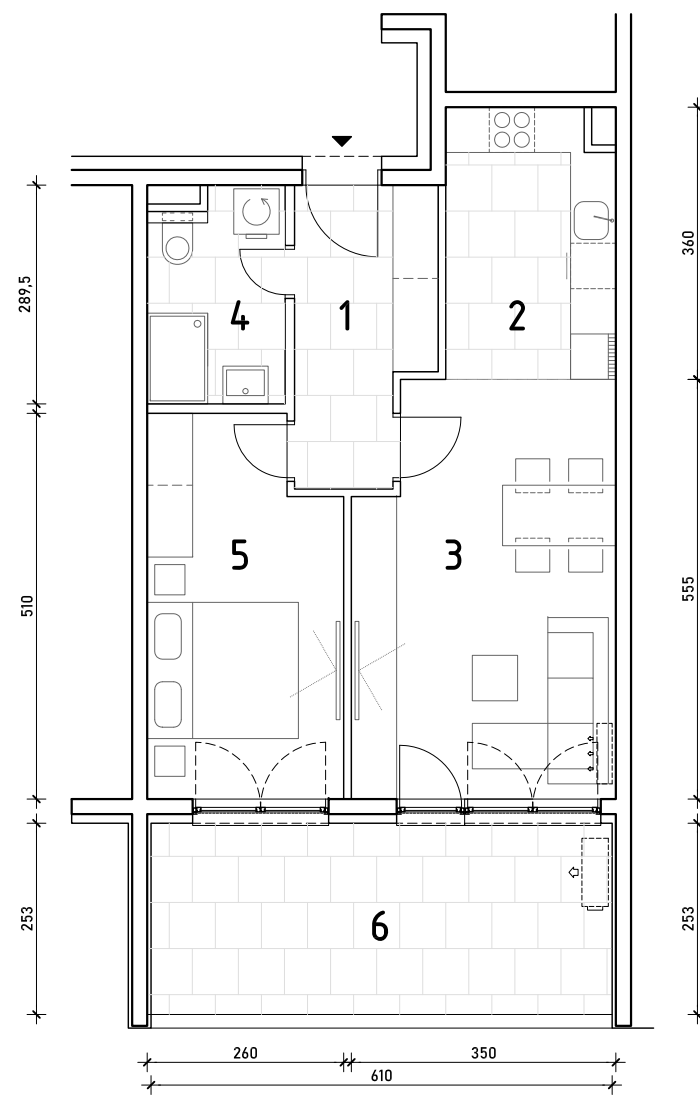

## 3. KAT - dvosoban

1. hodnik	6,71 m <sup>2</sup>
2. kuhinja	7,85 m <sup>2</sup>
3. blag.+dn. boravak	18,42 m <sup>2</sup>
4. kupaonica	5,00 m <sup>2</sup>
5. soba	12,44 m <sup>2</sup>
6. loggia 15,43x0,75	11,57 m <sup>2</sup>

**61,99 m<sup>2</sup>**

POLOŽAJ STANA U ZGRADI  
3. KAT

POLOŽAJ STANA NA PROČELJU  
južno pročelje