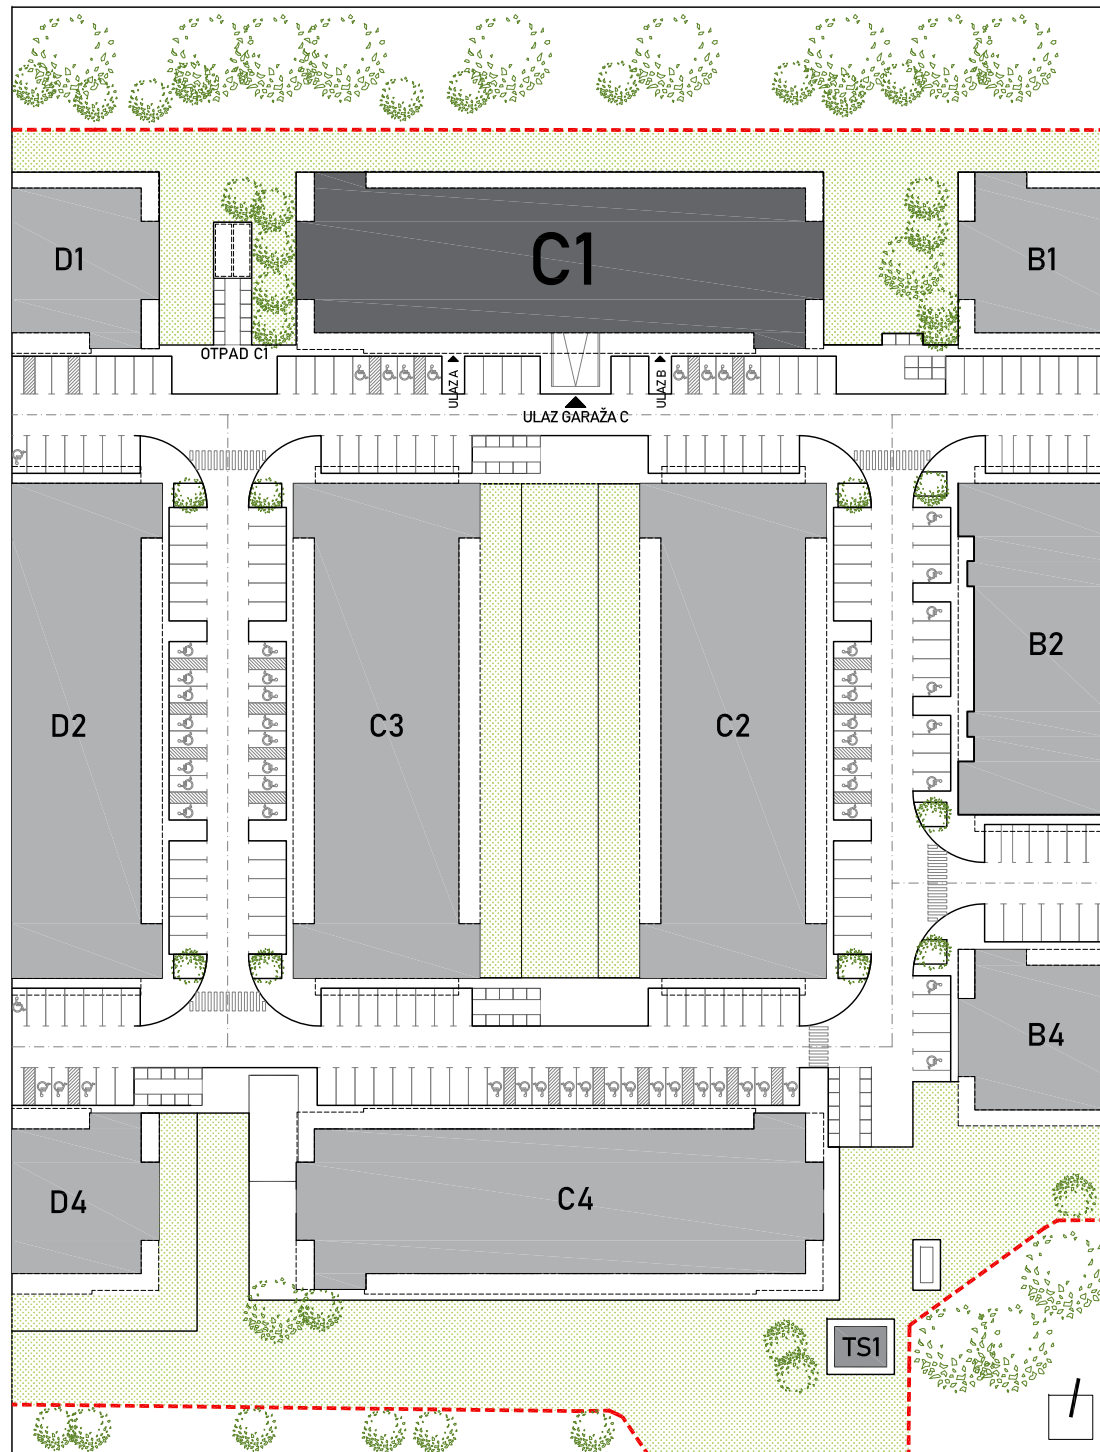

STAMBENA ZGRADA C1

LOKACIJA: ULICA MARIJANA ČAVIĆA / BORONGAJSKA CESTA, ZAGREB

STAN C1-A-37

3. KAT - dvosoban

1. hodnik	6,71 m ²
2. kuhinja	7,85 m ²
3. blag.+dn. boravak	18,42 m ²
4. kupaonica	5,00 m ²
5. soba	12,44 m ²
6. loggia 12,39x0,75	9,29 m ²

59,71 m²

POLOŽAJ STANA U ZGRADI
3. KAT

POLOŽAJ STANA NA PROČELJU
sjeverno pročelje