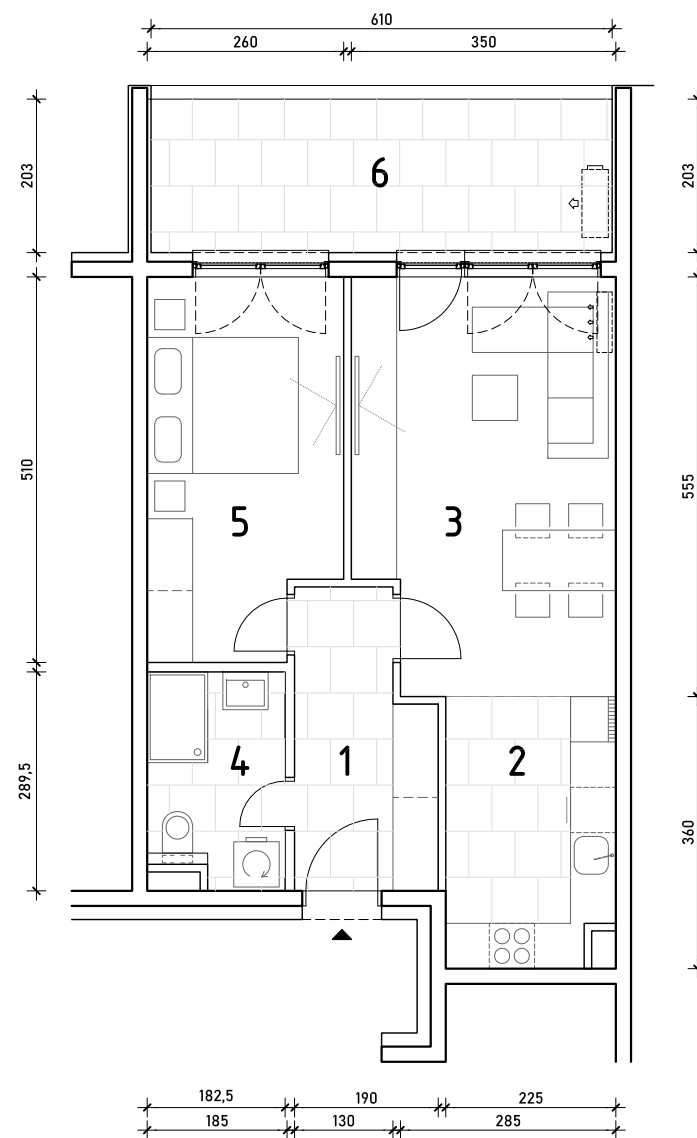

STAMBENA ZGRADA C1

LOKACIJA: ULICA MARIJANA ČAVIĆA / BORONGAJSKA CESTA, ZAGREB

STAN C1-A-37

3. KAT - dvosoban

1. hodnik	6,71 m ²
2. kuhinja	7,85 m ²
3. blag.+dn. boravak	18,42 m ²
4. kupaonica	5,00 m ²
5. soba	12,44 m ²
6. loggia 12,39x0,75	9,29 m ²

59,71 m²

POLOŽAJ STANA U ZGRADI
3. KAT

POLOŽAJ STANA NA PROČELJU
sjeverno pročelje