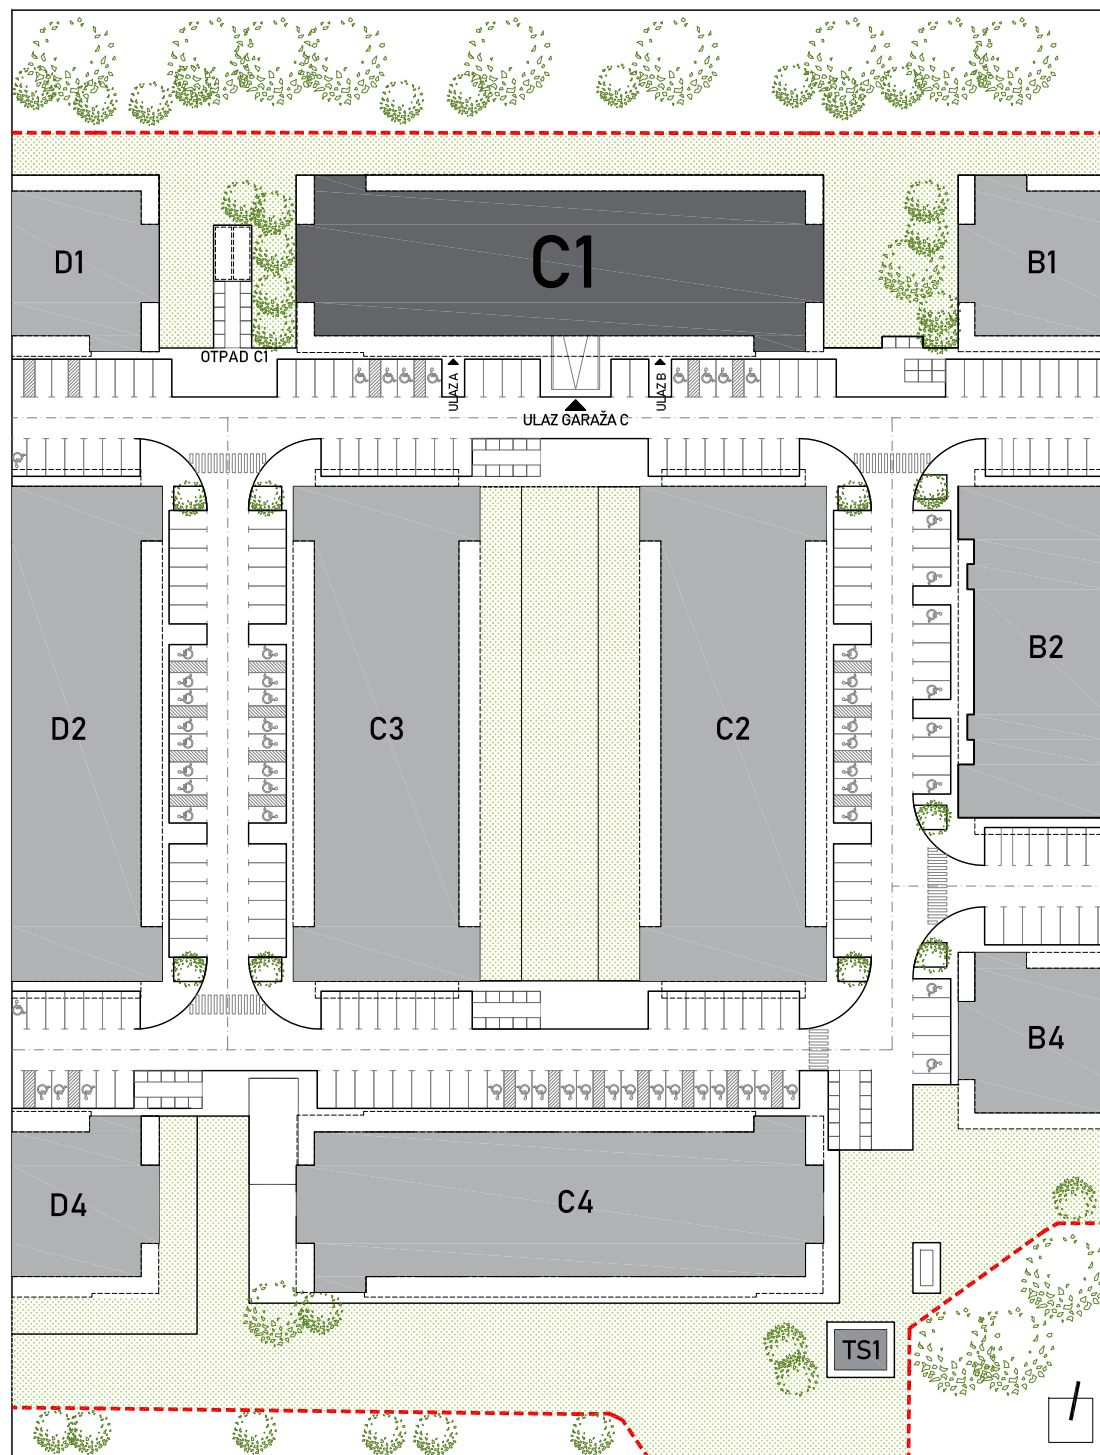

STAMBENA ZGRADA C1

LOKACIJA: ULICA MARIJANA ČAVIĆA / BORONGAJSKA CESTA, ZAGREB

STAN C1-A-36

3. KAT - jednosoban

1. hodnik	5,29 m ²
2. kuhinja	6,66 m ²
3. blag.+dn. boravak	12,21 m ²
4. kupaonica	4,70 m ²
5. loggia 7,31x0,75	5,48 m ²

34,34 m²

POLOŽAJ STANA U ZGRADI
3. KAT

POLOŽAJ STANA NA PROČELJU
sjeverno pročelje