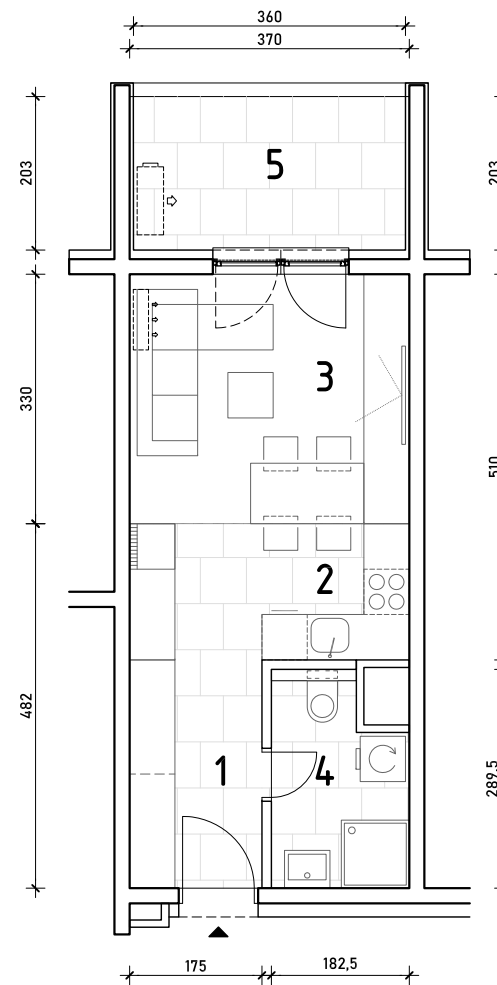

STAMBENA ZGRADA C1

LOKACIJA: ULICA MARIJANA ČAVIĆA / BORONGAJSKA CESTA, ZAGREB

STAN C1-A-36

3. KAT - jednosoban

1. hodnik	5,29 m ²
2. kuhinja	6,66 m ²
3. blag.+dn. boravak	12,21 m ²
4. kupaonica	4,70 m ²
5. loggia 7,31x0,75	5,48 m ²

34,34 m²

POLOŽAJ STANA U ZGRADI
3. KAT

POLOŽAJ STANA NA PROČELJU
sjeverno pročelje