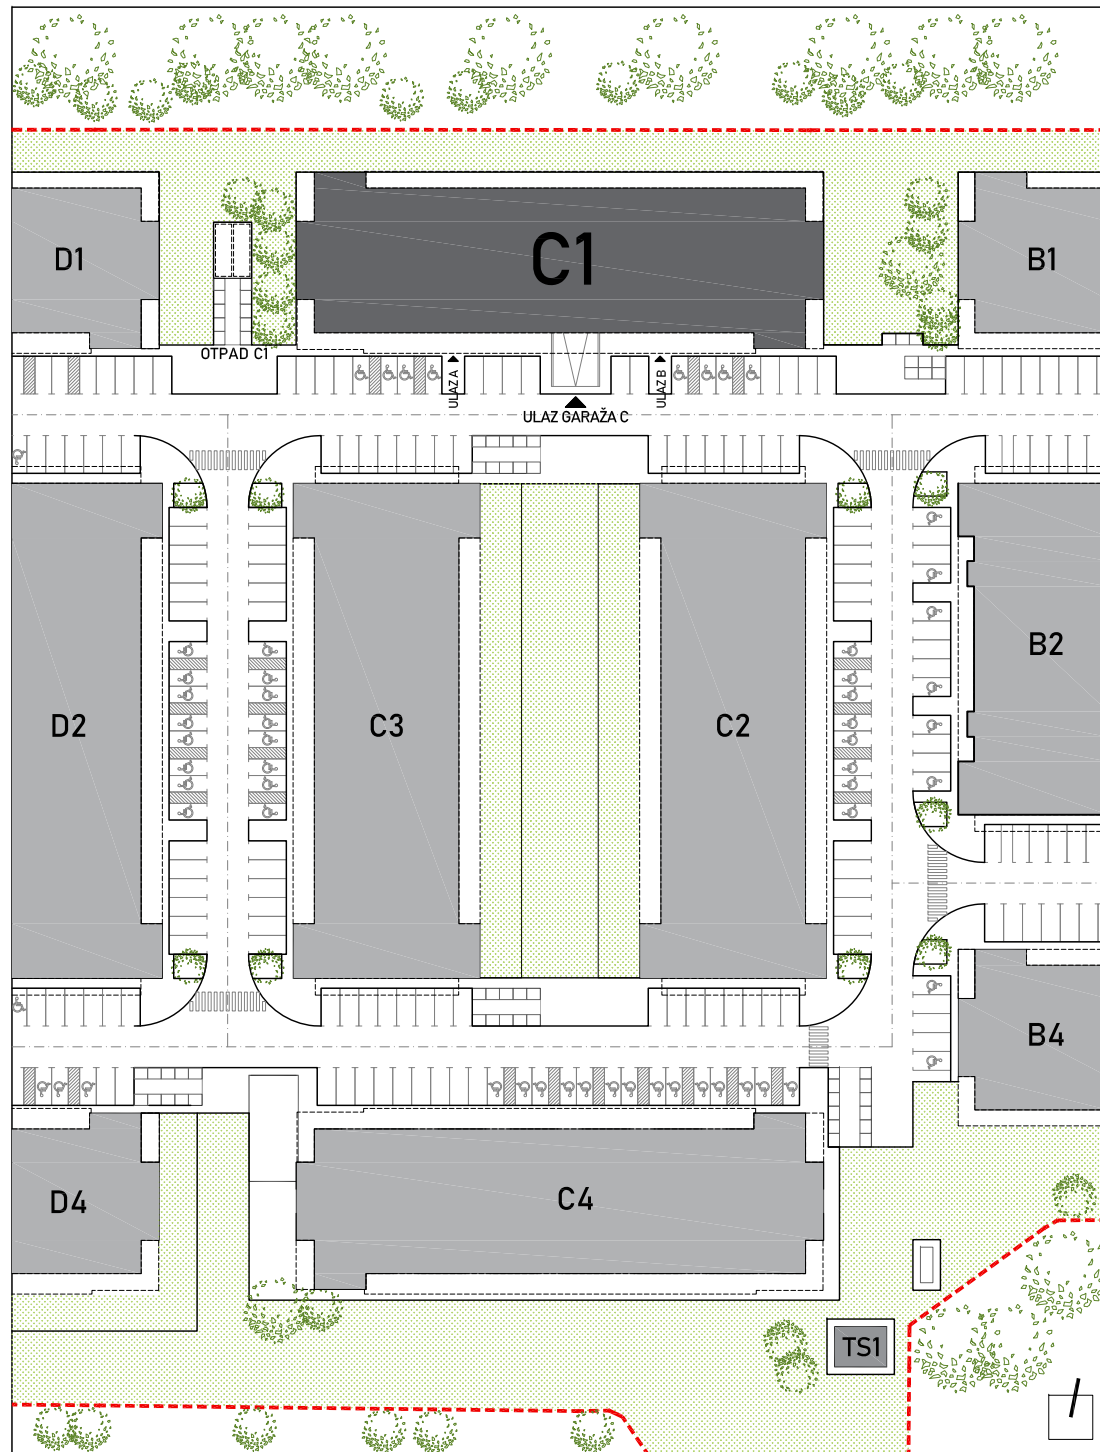

# STAMBENA ZGRADA C1

LOKACIJA: ULICA MARIJANA ČAVIĆA / BORONGAJSKA CESTA, ZAGREB

# STAN C1-A-35

## 3. KAT - dvosoban

1. hodnik	4,19 m <sup>2</sup>
2. kuhinja	6,78 m <sup>2</sup>
3. blag.+dn. boravak	19,41 m <sup>2</sup>
4. kupaonica	5,15 m <sup>2</sup>
5. soba	12,52 m <sup>2</sup>
6. loggia 15,22x0,75	11,42 m <sup>2</sup>

**59,47 m<sup>2</sup>**

POLOŽAJ STANA U ZGRADI  
3. KAT

POLOŽAJ STANA NA PROČELJU  
sjeverno pročelje