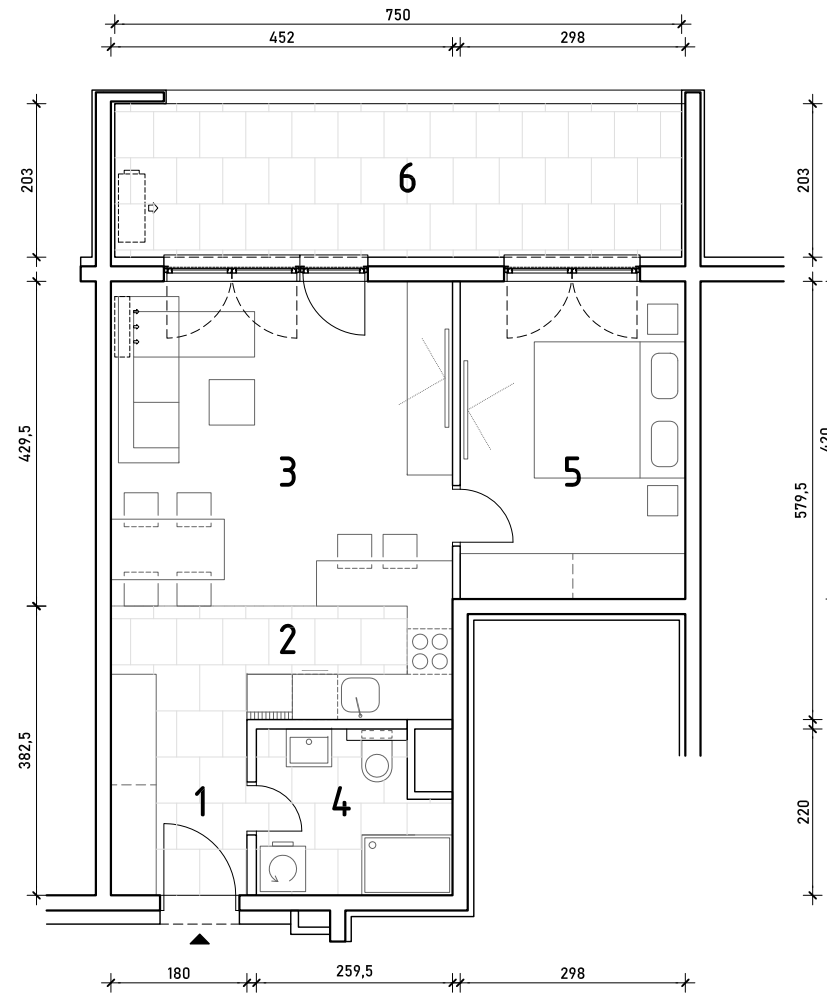

# STAN C1-A-35

## 3. KAT - dvosoban

1. hodnik	4,19 m <sup>2</sup>
2. kuhinja	6,78 m <sup>2</sup>
3. blag.+dn. boravak	19,41 m <sup>2</sup>
4. kupaonica	5,15 m <sup>2</sup>
5. soba	12,52 m <sup>2</sup>
6. loggia 15,22x0,75	11,42 m <sup>2</sup>

**59,47 m<sup>2</sup>**

POLOŽAJ STANA U ZGRADI  
3. KAT

POLOŽAJ STANA NA PROČELJU  
sjeverno pročelje