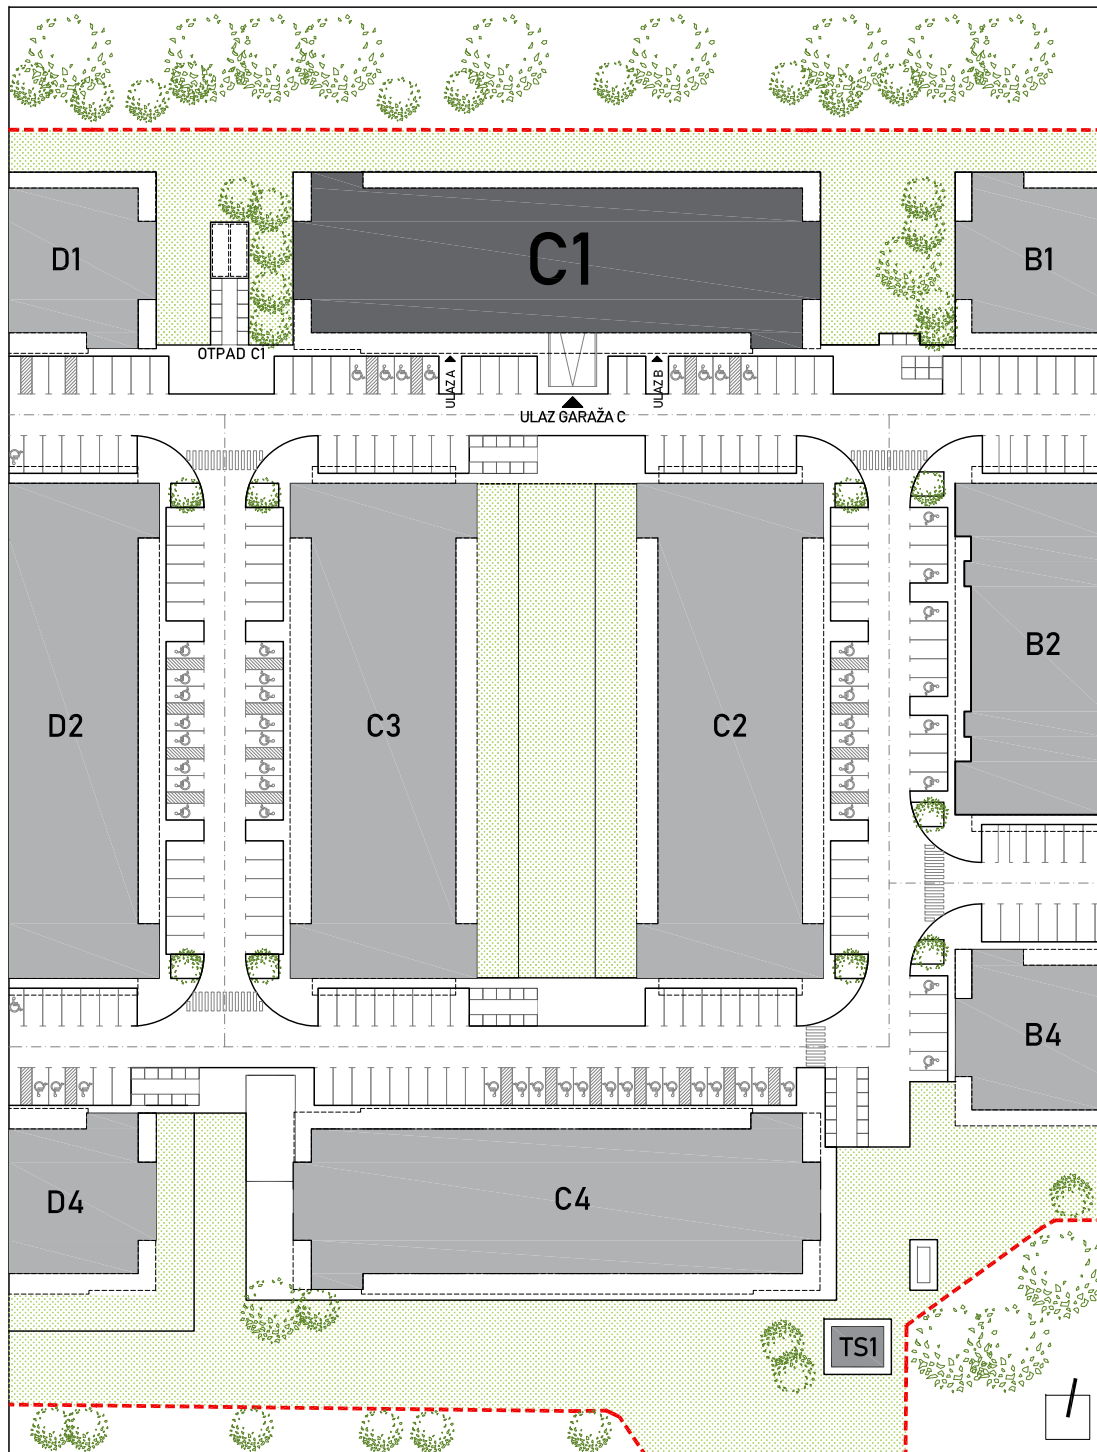

STAMBENA ZGRADA C1

LOKACIJA: ULICA MARIJANA ČAVIĆA / BORONGAJSKA CESTA, ZAGREB

STAN C1-A-34

3. KAT - dvosoban

1. hodnik	7,51 m ²
2. kuhinja	5,54 m ²
3. blag.+dn. boravak	19,60 m ²
4. kupaonica	4,13 m ²
5. soba	11,44 m ²
6. loggia 12,24x0,75	9,18 m ²

57,40 m²

POLOŽAJ STANA U ZGRADI
3. KAT

POLOŽAJ STANA NA PROČELJU
sjeverno pročelje