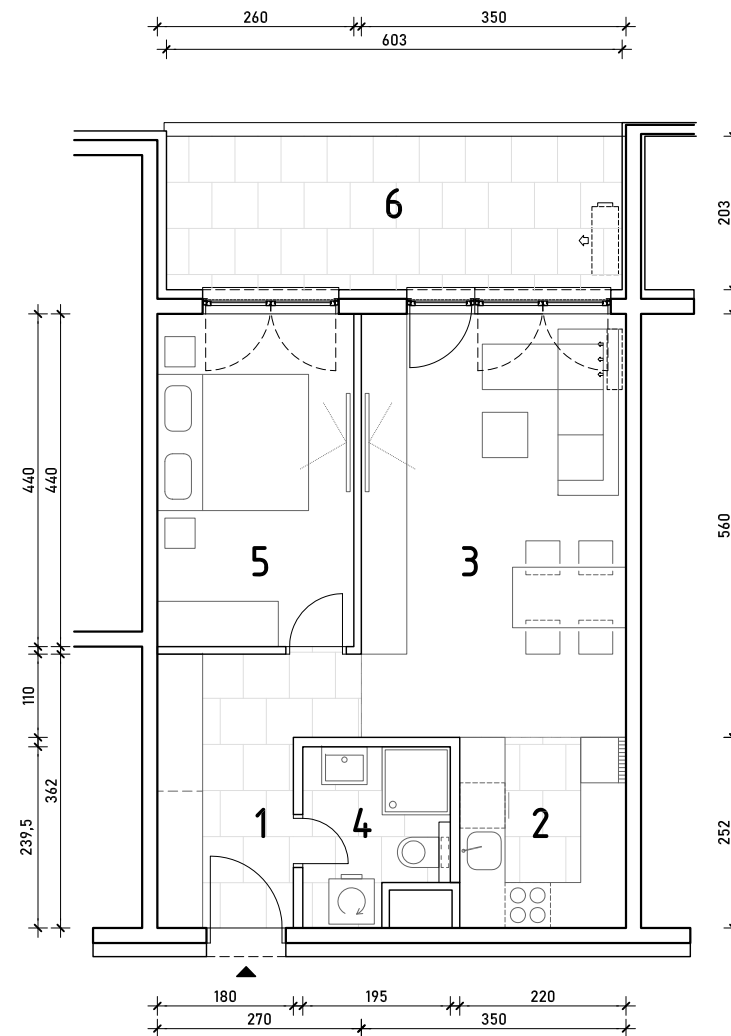

STAMBENA ZGRADA C1

LOKACIJA: ULICA MARIJANA ČAVIĆA / BORONGAJSKA CESTA, ZAGREB

STAN C1-A-34

3. KAT - dvosoban

1. hodnik	7,51 m ²
2. kuhinja	5,54 m ²
3. blag.+dn. boravak	19,60 m ²
4. kupaonica	4,13 m ²
5. soba	11,44 m ²
6. loggia 12,24x0,75	9,18 m ²

57,40 m²

POLOŽAJ STANA U ZGRADI
3. KAT

POLOŽAJ STANA NA PROČELJU
sjeverno pročelje