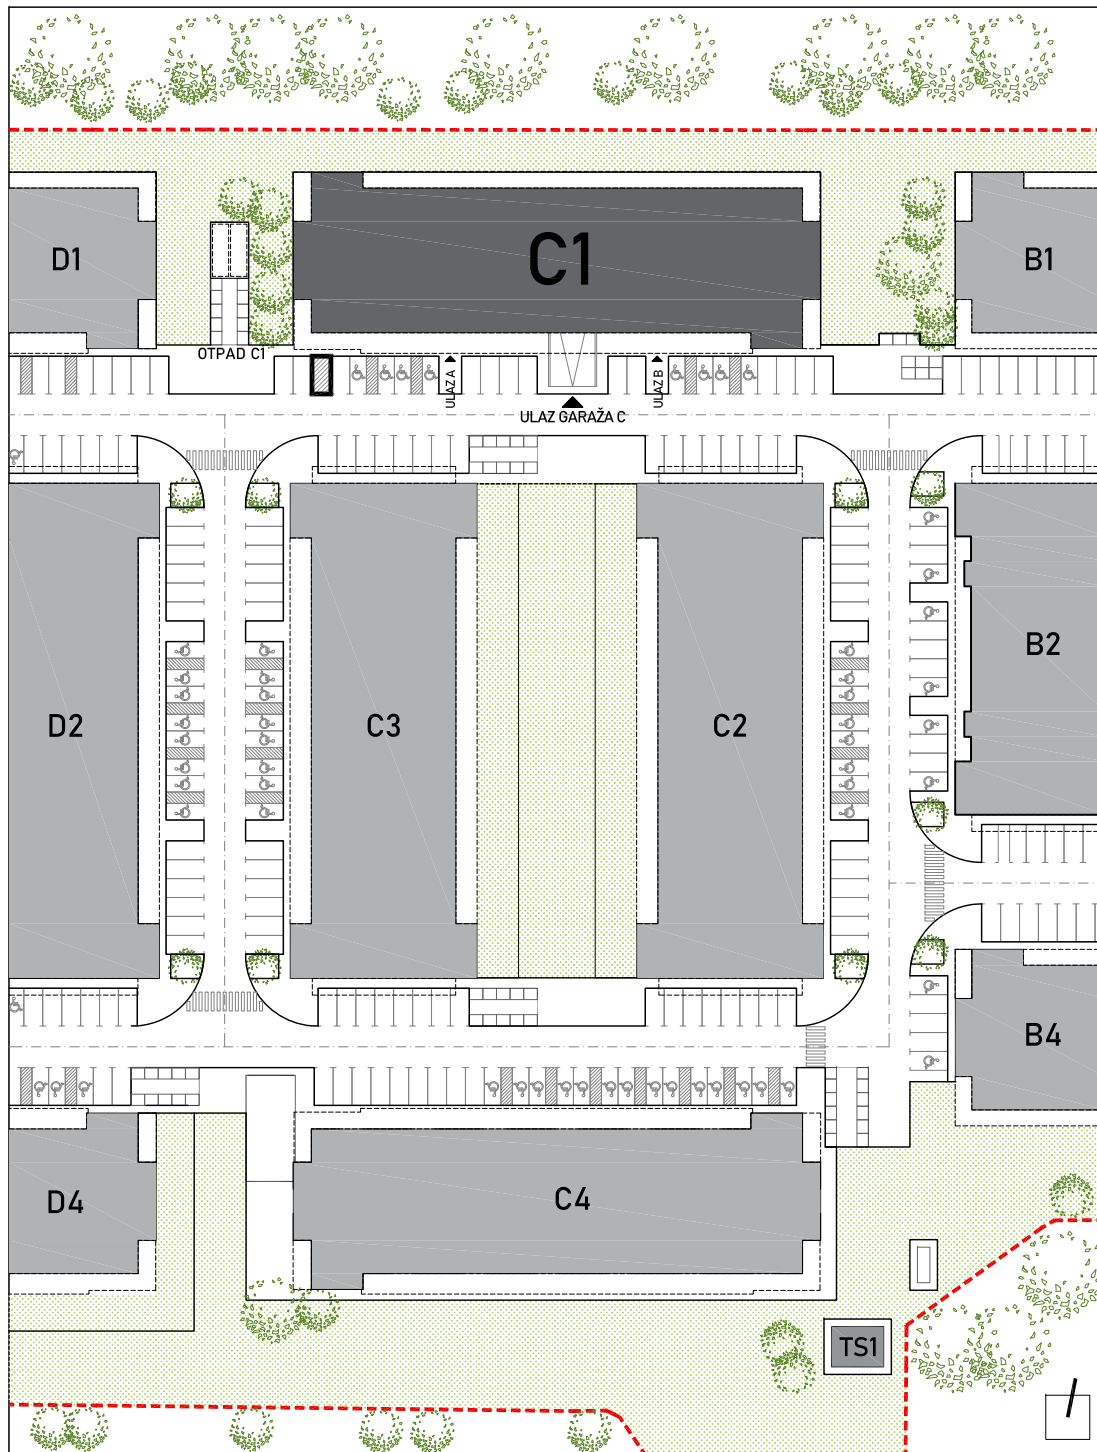

STAMBENA ZGRADA C1

LOKACIJA: ULICA MARIJANA ČAVIĆA / BORONGAJSKA CESTA, ZAGREB

STAN C1-A-33

3. KAT - četverosoban

| | |
|-----------------------------|----------------------|
| 1. hodnik | 2,93 m ² |
| 2. kuhinja | 7,77 m ² |
| 3. blag.+dn. boravak | 23,62 m ² |
| 4. kupaonica 1 | 4,63 m ² |
| 5. kupaonica 2 | 5,04 m ² |
| 6. predprostor | 3,63 m ² |
| 7. soba 1 | 10,73 m ² |
| 8. soba 2 | 9,60 m ² |
| 9. soba 3 | 8,25 m ² |
| 10. natkr.balkon 13,27x0,50 | 6,64 m ² |

82,84 m²

PM C1-03

12,50 m²

POLOŽAJ STANA U ZGRADI
3. KAT

POLOŽAJ STANA NA PROČELJU
zapadno i sjeverno pročelje

VANJSKO PARKIRALIŠNO MJESTO
C1-03