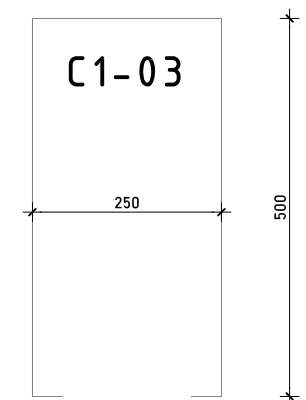

STAMBENA ZGRADA C1

LOKACIJA: ULICA MARIJANA ČAVIĆA / BORONGAJSKA CESTA, ZAGREB

STAN C1-A-33

3. KAT - četverosoban

| | |
|-----------------------------|----------------------|
| 1. hodnik | 2,93 m ² |
| 2. kuhinja | 7,77 m ² |
| 3. blag.+dn. boravak | 23,62 m ² |
| 4. kupaonica 1 | 4,63 m ² |
| 5. kupaonica 2 | 5,04 m ² |
| 6. predprostor | 3,63 m ² |
| 7. soba 1 | 10,73 m ² |
| 8. soba 2 | 9,60 m ² |
| 9. soba 3 | 8,25 m ² |
| 10. natkr.balkon 13,27x0,50 | 6,64 m ² |

82,84 m²

PM C1-03

12,50 m²

POLOŽAJ STANA U ZGRADI
3. KAT

POLOŽAJ STANA NA PROČELJU
zapadno i sjeverno pročelje

VANJSKO PARKIRALIŠNO MJESTO
C1-03