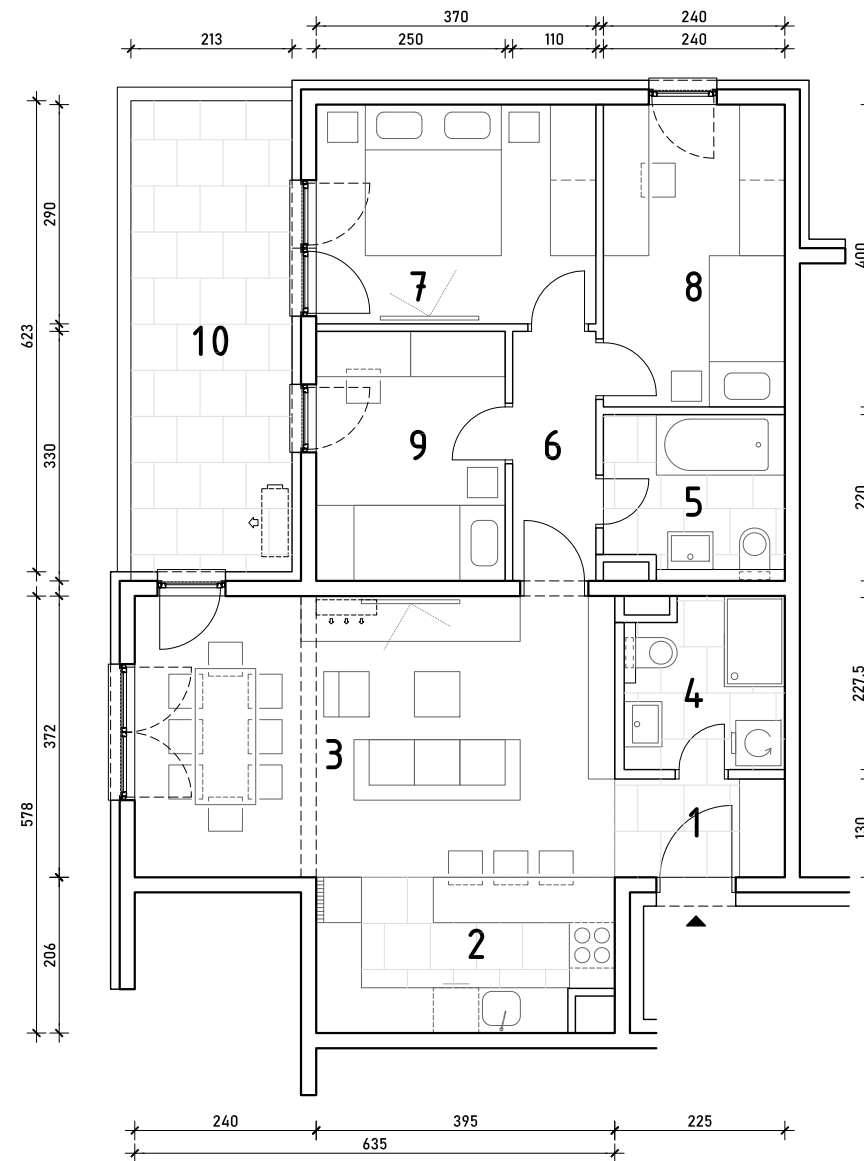

STAMBENA ZGRADA C1

LOKACIJA: ULICA MARIJANA ČAVIĆA / BORONGAJSKA CESTA, ZAGREB

STAN C1-A-33

3. KAT - četverosoban

| | |
|-----------------------------|----------------------|
| 1. hodnik | 2,93 m ² |
| 2. kuhinja | 7,77 m ² |
| 3. blag.+dn. boravak | 23,62 m ² |
| 4. kupaonica 1 | 4,63 m ² |
| 5. kupaonica 2 | 5,04 m ² |
| 6. predprostor | 3,63 m ² |
| 7. soba 1 | 10,73 m ² |
| 8. soba 2 | 9,60 m ² |
| 9. soba 3 | 8,25 m ² |
| 10. natkr.balkon 13,27x0,50 | 6,64 m ² |

82,84 m²

PM C1-03

12,50 m²

POLOŽAJ STANA U ZGRADI
3. KAT

POLOŽAJ STANA NA PROČELJU
zapadno i sjeverno pročelje

VANJSKO PARKIRALIŠNO MJESTO
C1-03