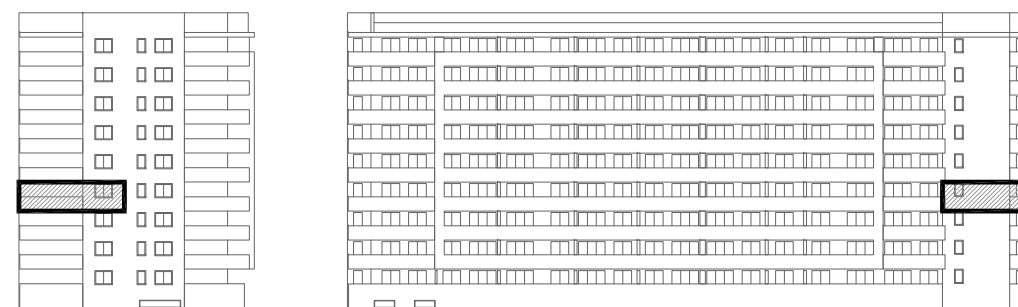

STAMBENA ZGRADA C1

LOKACIJA: ULICA MARIJANA ČAVIĆA / BORONGAJSKA CESTA, ZAGREB

STAN C1-A-33

3. KAT - četverosoban

| | |
|-----------------------------|----------------------|
| 1. hodnik | 2,93 m ² |
| 2. kuhinja | 7,77 m ² |
| 3. blag.+dn. boravak | 23,62 m ² |
| 4. kupaonica 1 | 4,63 m ² |
| 5. kupaonica 2 | 5,04 m ² |
| 6. predprostor | 3,63 m ² |
| 7. soba 1 | 10,73 m ² |
| 8. soba 2 | 9,60 m ² |
| 9. soba 3 | 8,25 m ² |
| 10. natkr.balkon 13,27x0,50 | 6,64 m ² |

82,84 m²

PM C1-03

12,50 m²

POLOŽAJ STANA U ZGRADI
3. KAT

POLOŽAJ STANA NA PROČELJU
zapadno i sjeverno pročelje

VANJSKO PARKIRALIŠNO MJESTO
C1-03