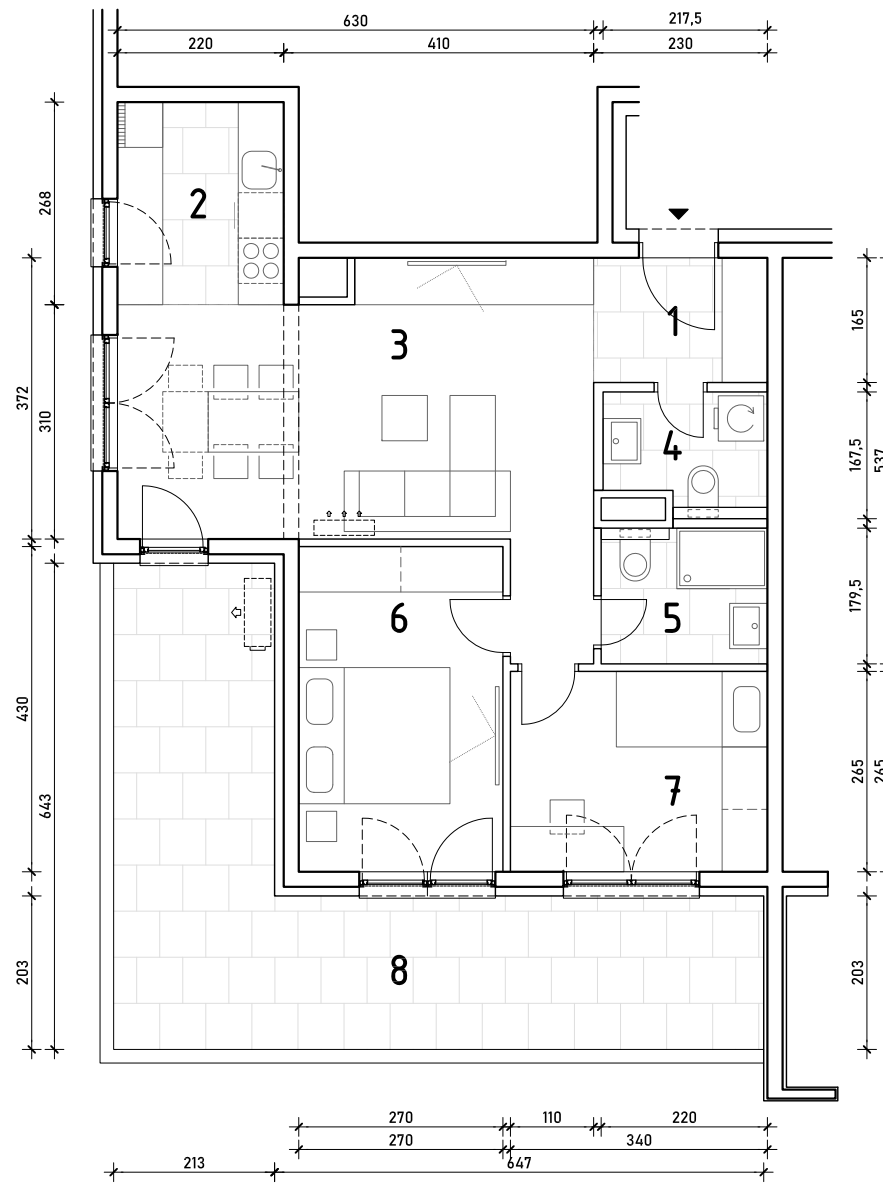

STAMBENA ZGRADA C1

LOKACIJA: ULICA MARIJANA ČAVIĆA / BORONGAJSKA CESTA, ZAGREB

STAN C1-A-32

3. KAT - trosoban

1. hodnik	3,80 m ²
2. kuhinja	5,90 m ²
3. blag.+dn. boravak	23,30 m ²
4. wc	3,30 m ²
5. kupaonica	3,95 m ²
6. soba 1	11,61 m ²
7. soba 2	9,01 m ²
8. natkr.balkon 26,83x0,50	13,42 m ²

74,29 m²

POLOŽAJ STANA U ZGRADI
3. KAT

POLOŽAJ STANA NA PROČELJU
zapadno i južno pročelje