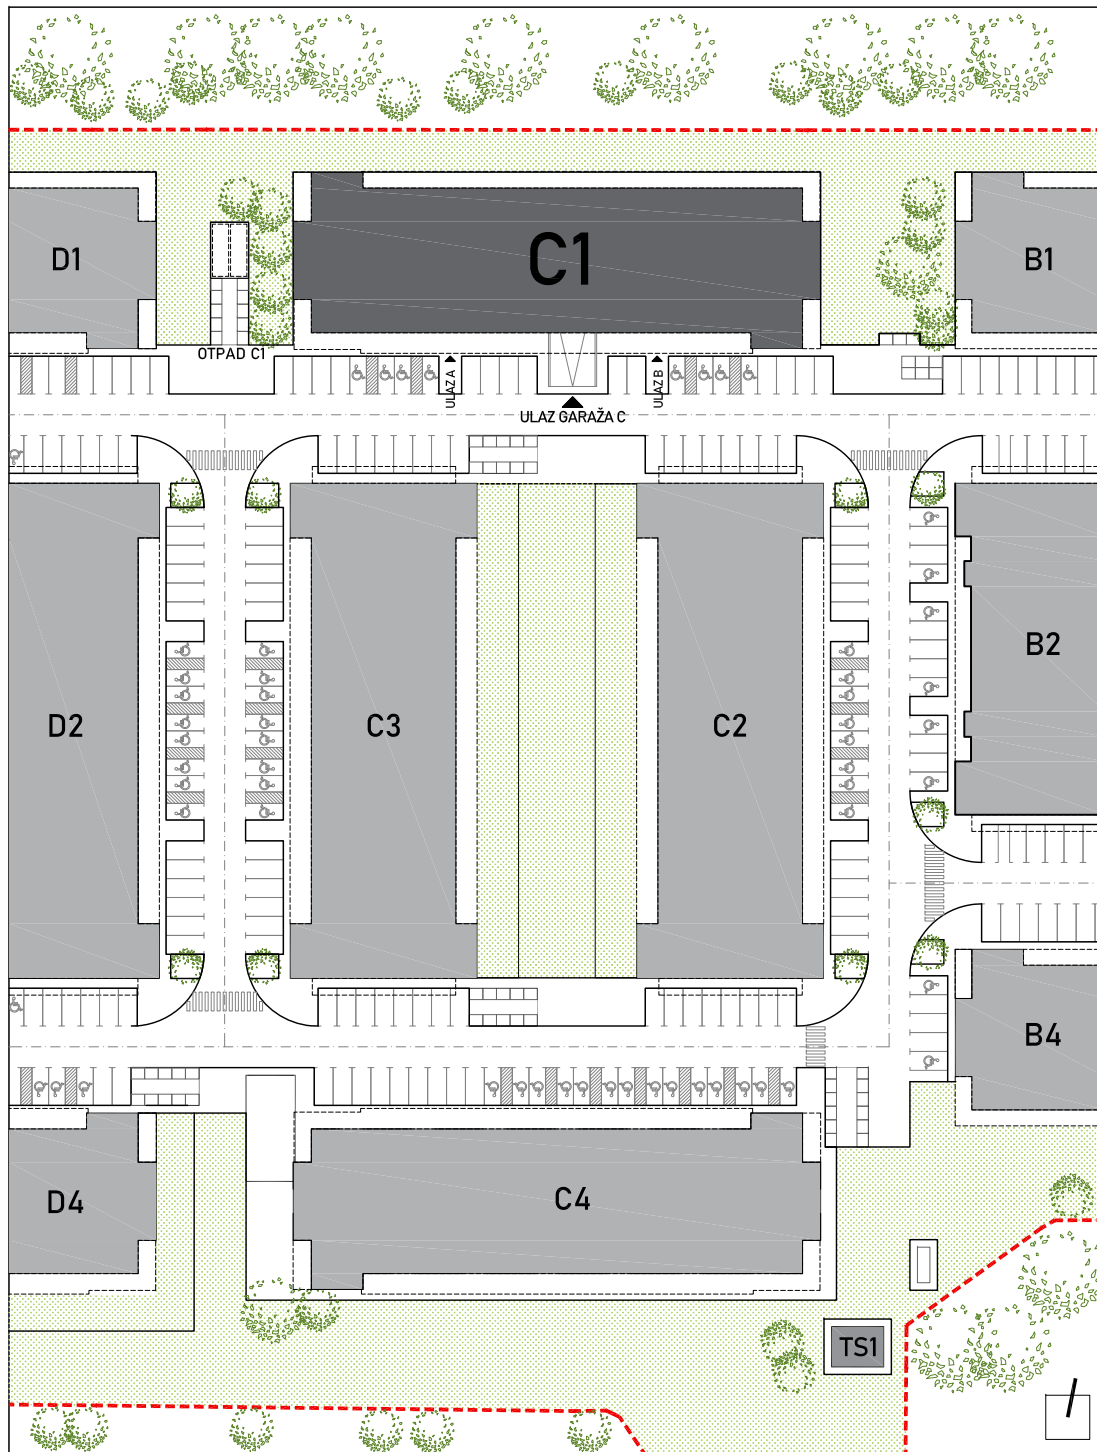

STAMBENA ZGRADA C1

LOKACIJA: ULICA MARIJANA ČAVIĆA / BORONGAJSKA CESTA, ZAGREB

STAN C1-A-32

3. KAT - trosoban

1. hodnik	3,80 m ²
2. kuhinja	5,90 m ²
3. blag.+dn. boravak	23,30 m ²
4. wc	3,30 m ²
5. kupaonica	3,95 m ²
6. soba 1	11,61 m ²
7. soba 2	9,01 m ²
8. natkr.balkon 26,83x0,50	13,42 m ²

74,29 m²

POLOŽAJ STANA U ZGRADI
3. KAT

POLOŽAJ STANA NA PROČELJU
zapadno i južno pročelje