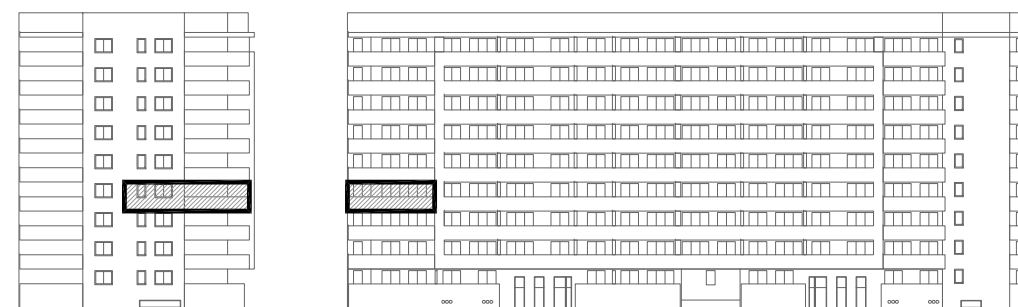

STAMBENA ZGRADA C1

LOKACIJA: ULICA MARIJANA ČAVIĆA / BORONGAJSKA CESTA, ZAGREB

STAN C1-A-32

3. KAT - trosoban

1. hodnik	3,80 m ²
2. kuhinja	5,90 m ²
3. blag.+dn. boravak	23,30 m ²
4. wc	3,30 m ²
5. kupaonica	3,95 m ²
6. soba 1	11,61 m ²
7. soba 2	9,01 m ²
8. natkr.balkon 26,83x0,50	13,42 m ²

74,29 m²

POLOŽAJ STANA U ZGRADI
3. KAT

POLOŽAJ STANA NA PROČELJU
zapadno i južno pročelje