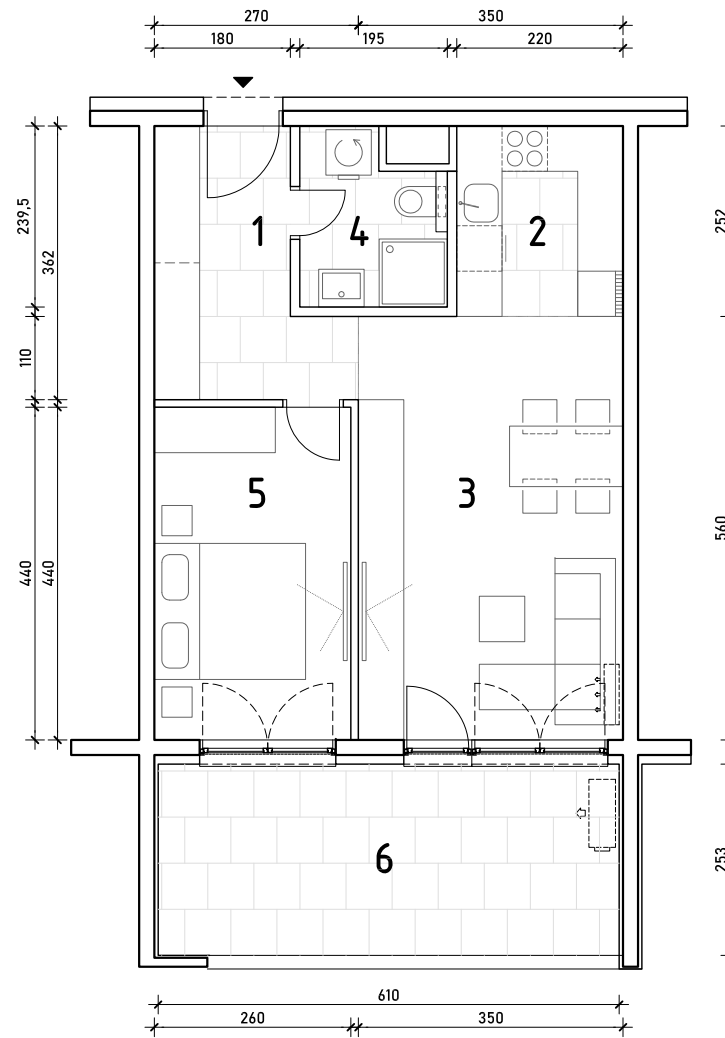

STAMBENA ZGRADA C1

LOKACIJA: ULICA MARIJANA ČAVIĆA / BORONGAJSKA CESTA, ZAGREB

STAN C1-A-31

3. KAT - dvosoban

1. hodnik	7,51 m ²
2. kuhinja	5,54 m ²
3. blag.+dn. boravak	19,60 m ²
4. kupaonica	4,13 m ²
5. soba	11,44 m ²
6. loggia 15,43x0,75	11,57 m ²

59,79 m²

POLOŽAJ STANA U ZGRADI
3. KAT

POLOŽAJ STANA NA PROČELJU
južno pročelje