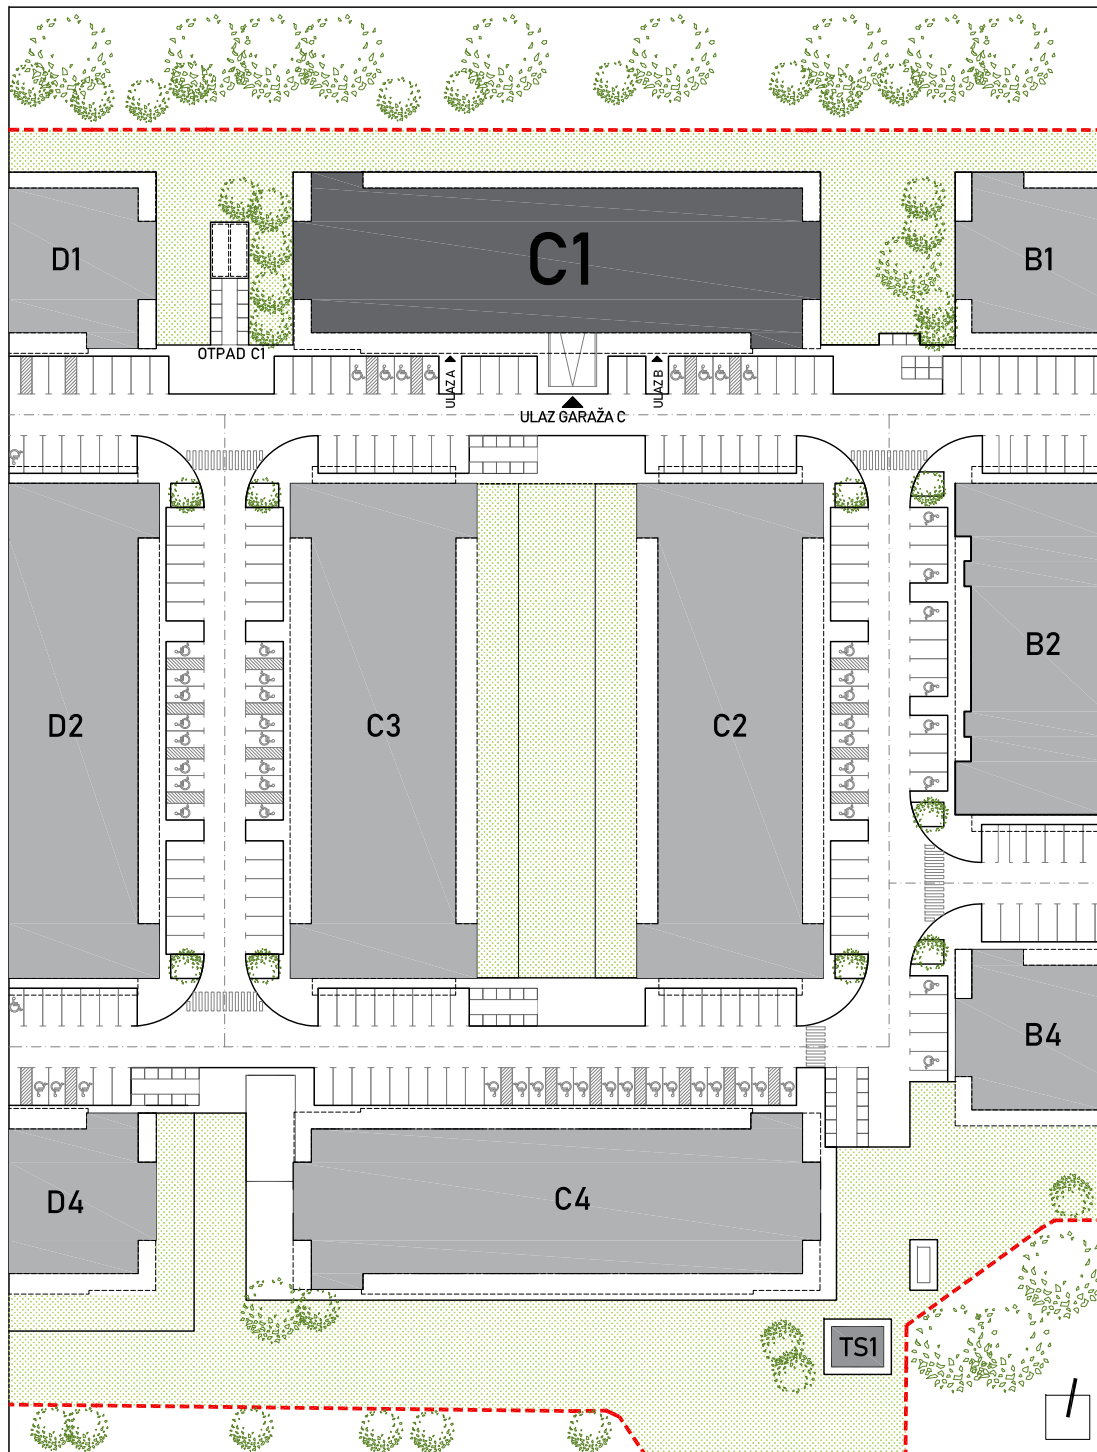

STAMBENA ZGRADA C1

LOKACIJA: ULICA MARIJANA ČAVIĆA / BORONGAJSKA CESTA, ZAGREB

STAN C1-A-31

3. KAT - dvosoban

1. hodnik	7,51 m ²
2. kuhinja	5,54 m ²
3. blag.+dn. boravak	19,60 m ²
4. kupaonica	4,13 m ²
5. soba	11,44 m ²
6. loggia 15,43x0,75	11,57 m ²

59,79 m²

POLOŽAJ STANA U ZGRADI
3. KAT

POLOŽAJ STANA NA PROČELJU
južno pročelje