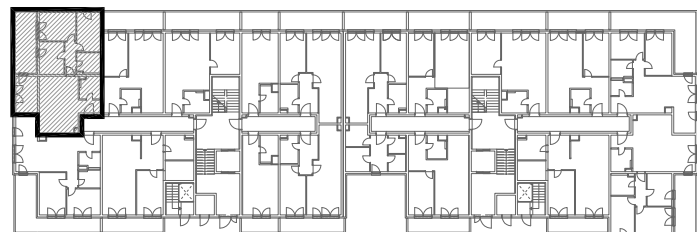

STAMBENA ZGRADA C1

LOKACIJA: ULICA MARIJANA ČAVIĆA / BORONGAJSKA CESTA, ZAGREB

STAN C1-A-03

PRIZEMLJE - četverosoban

1. hodnik	2,93 m ²
2. kuhinja	7,87 m ²
3. blag.+dn. boravak	23,62 m ²
4. kupaonica 1	4,63 m ²
5. kupaonica 2	5,04 m ²
6. predprostor	3,63 m ²
7. soba 1	10,73 m ²
8. soba 2	9,60 m ²
9. soba 3	8,25 m ²

76,30 m²

10. VRT 13,27 m²

POLOŽAJ STANA U ZGRADI PRIZEMLJE

POLOŽAJ STANA NA PROČELJU zapadno i sjeverno pročelje