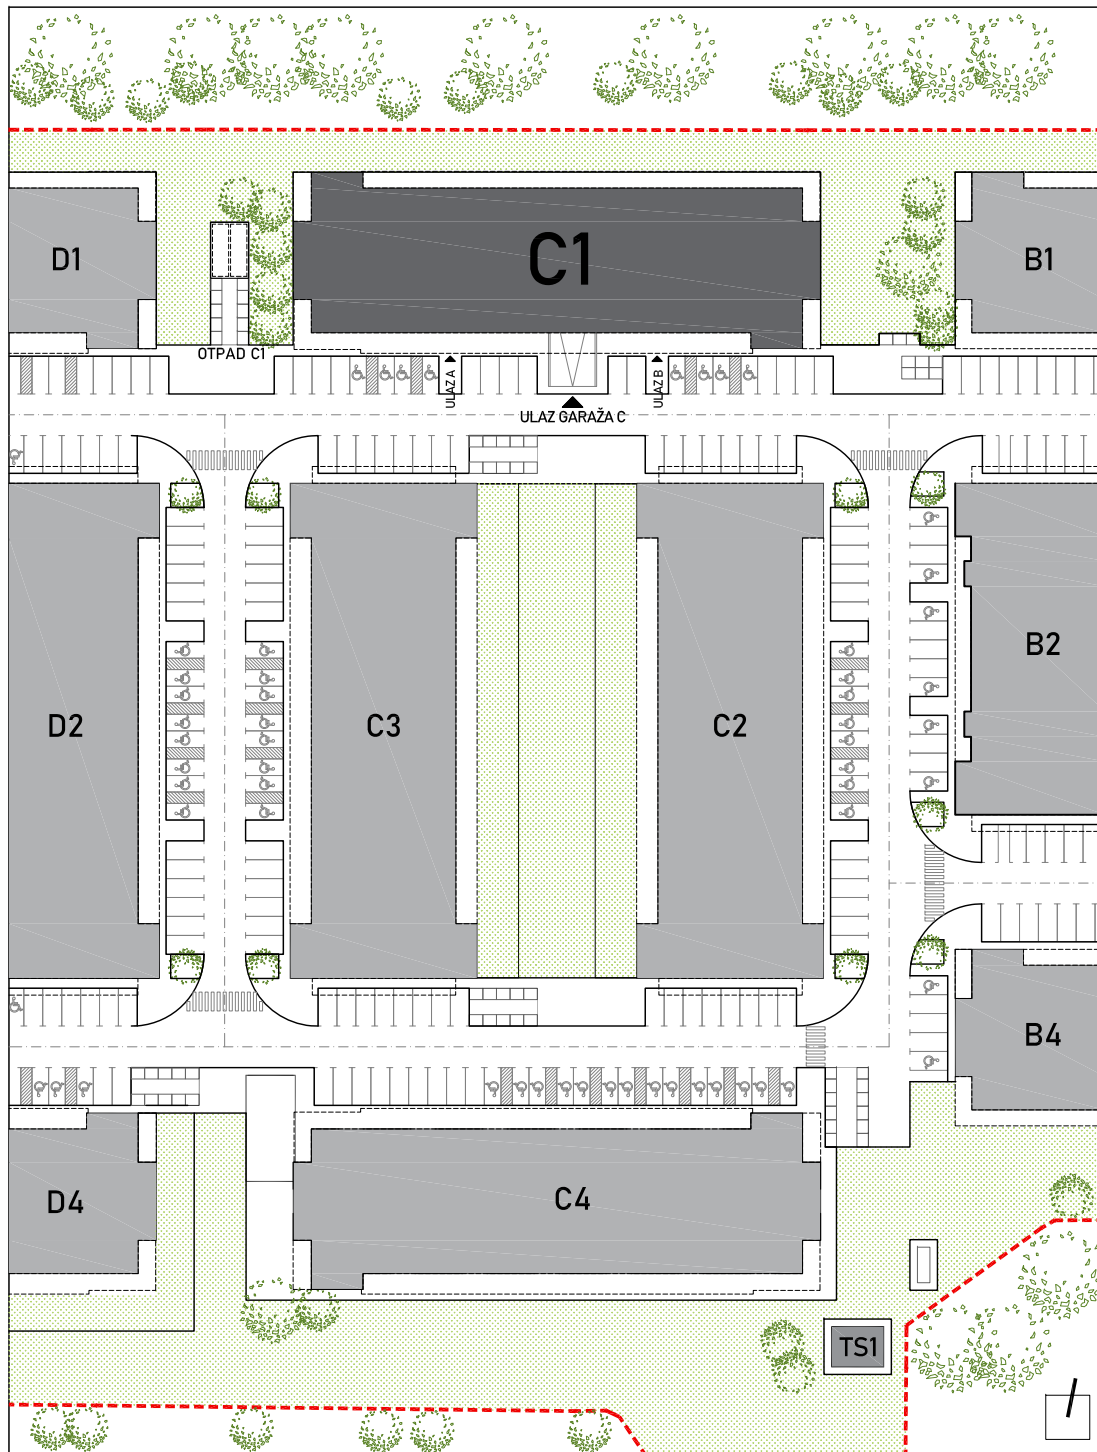

STAMBENA ZGRADA C1

LOKACIJA: ULICA MARIJANA ČAVIĆA / BORONGAJSKA CESTA, ZAGREB

STAN C1-A-03

PRIZEMLJE - četverosoban

1. hodnik	2,93 m ²
2. kuhinja	7,87 m ²
3. blag.+dn. boravak	23,62 m ²
4. kupaonica 1	4,63 m ²
5. kupaonica 2	5,04 m ²
6. predprostor	3,63 m ²
7. soba 1	10,73 m ²
8. soba 2	9,60 m ²
9. soba 3	8,25 m ²

76,30 m²

10. VRT 13,27 m²

POLOŽAJ STANA U ZGRADI PRIZEMLJE

POLOŽAJ STANA NA PROČELJU zapadno i sjeverno pročelje