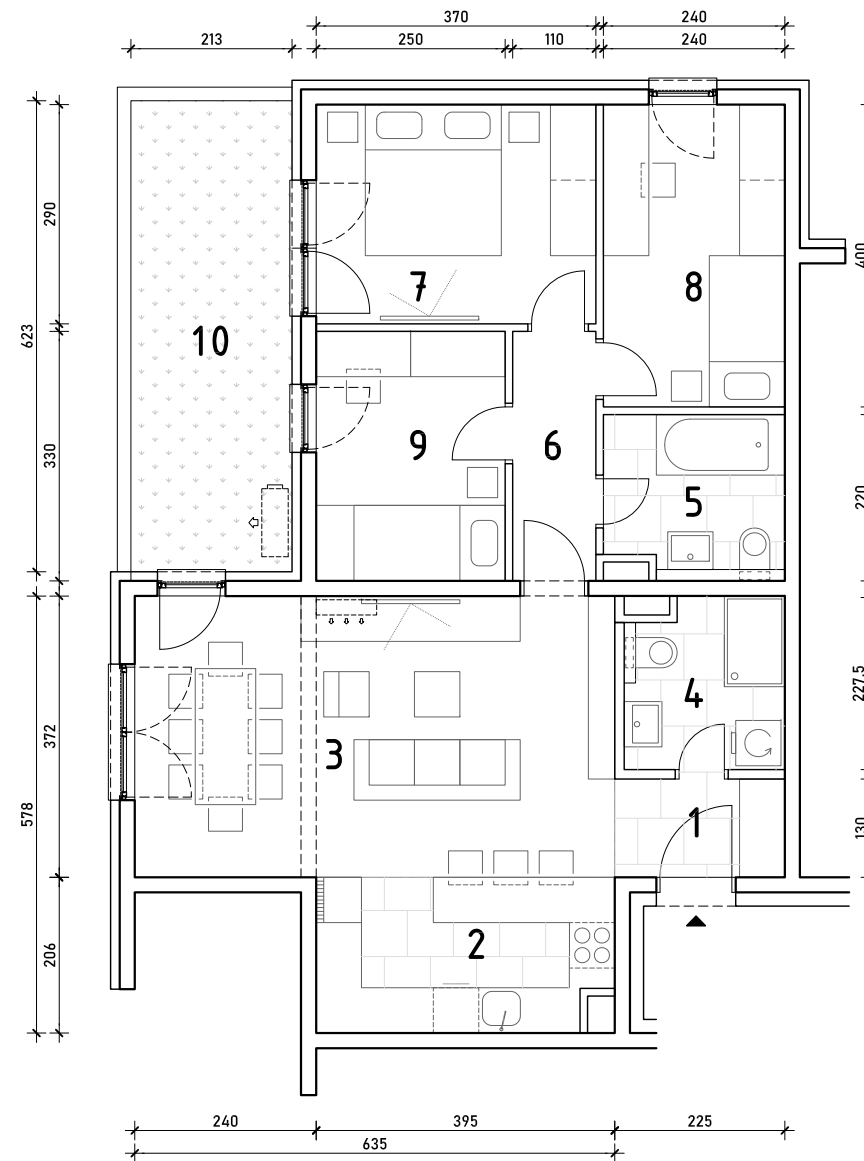

STAMBENA ZGRADA C1

LOKACIJA: ULICA MARIJANA ČAVIĆA / BORONGAJSKA CESTA, ZAGREB

STAN C1-A-03

PRIZEMLJE - četverosoban

1. hodnik	2,93 m ²
2. kuhinja	7,87 m ²
3. blag.+dn. boravak	23,62 m ²
4. kupaonica 1	4,63 m ²
5. kupaonica 2	5,04 m ²
6. predprostor	3,63 m ²
7. soba 1	10,73 m ²
8. soba 2	9,60 m ²
9. soba 3	8,25 m ²

76,30 m²

10. VRT 13,27 m²

POLOŽAJ STANA U ZGRADI PRIZEMLJE

POLOŽAJ STANA NA PROČELJU zapadno i sjeverno pročelje