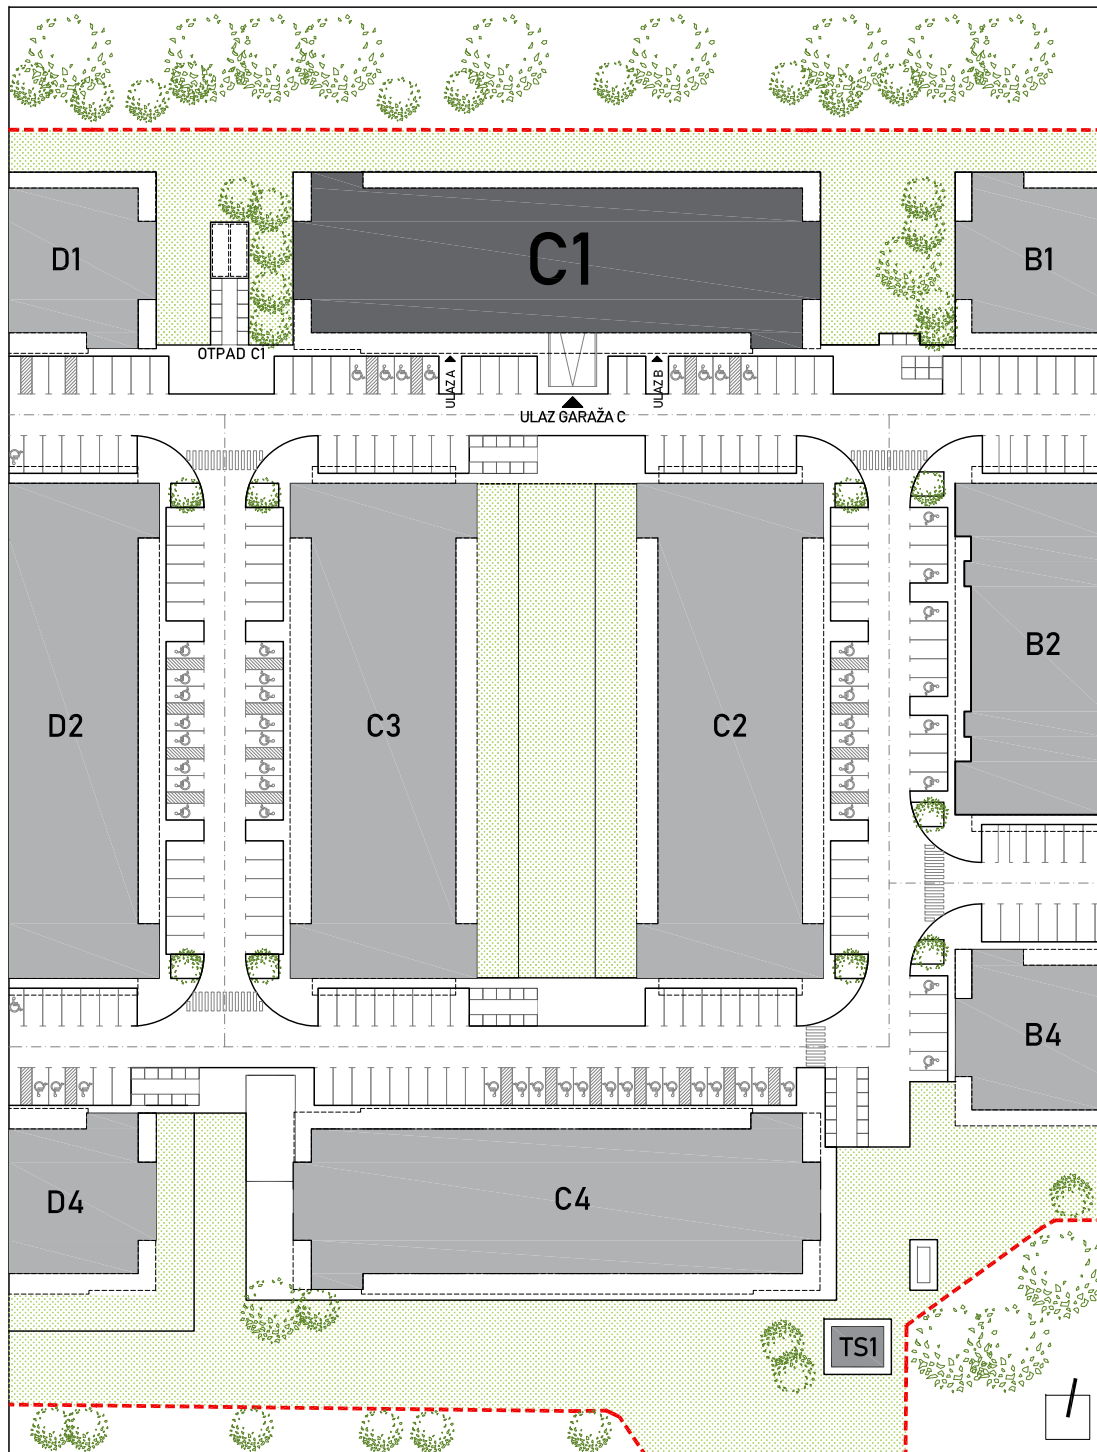

STAMBENA ZGRADA C1

LOKACIJA: ULICA MARIJANA ČAVIĆA / BORONGAJSKA CESTA, ZAGREB

STAN C1-A-29

2. KAT - jednosoban

1. hodnik	5,04 m ²
2. kuhinja	6,52 m ²
3. blag.+dn. boravak	11,95 m ²
4. kupaonica	4,70 m ²
5. loggia 9,11x0,75	6,83 m ²

35,04 m²

POLOŽAJ STANA U ZGRADI
2. KAT

POLOŽAJ STANA NA PROČELJU
južno pročelje