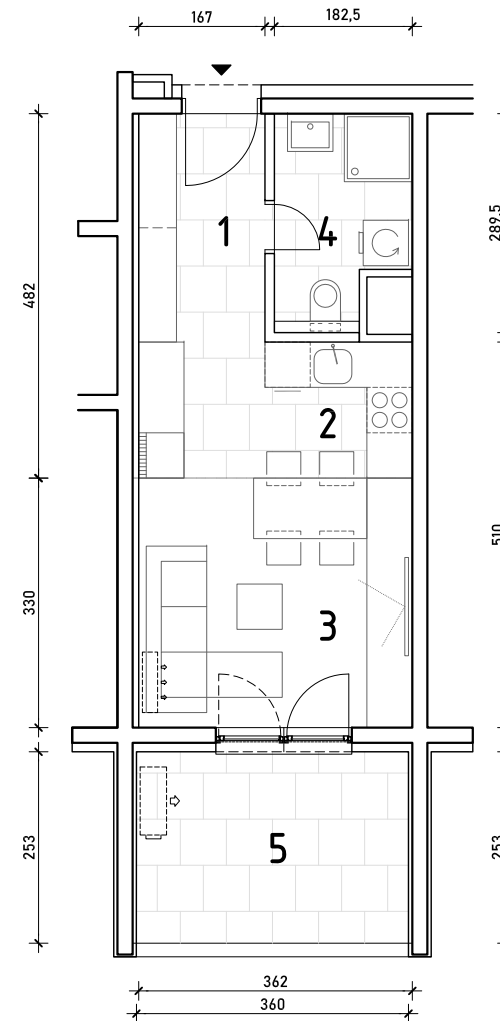

STAMBENA ZGRADA C1

LOKACIJA: ULICA MARIJANA ČAVIĆA / BORONGAJSKA CESTA, ZAGREB

STAN C1-A-29

2. KAT - jednosoban

1. hodnik	5,04 m ²
2. kuhinja	6,52 m ²
3. blag.+dn. boravak	11,95 m ²
4. kupaonica	4,70 m ²
5. loggia 9,11x0,75	6,83 m ²

35,04 m²

POLOŽAJ STANA U ZGRADI
2. KAT

POLOŽAJ STANA NA PROČELJU
južno pročelje