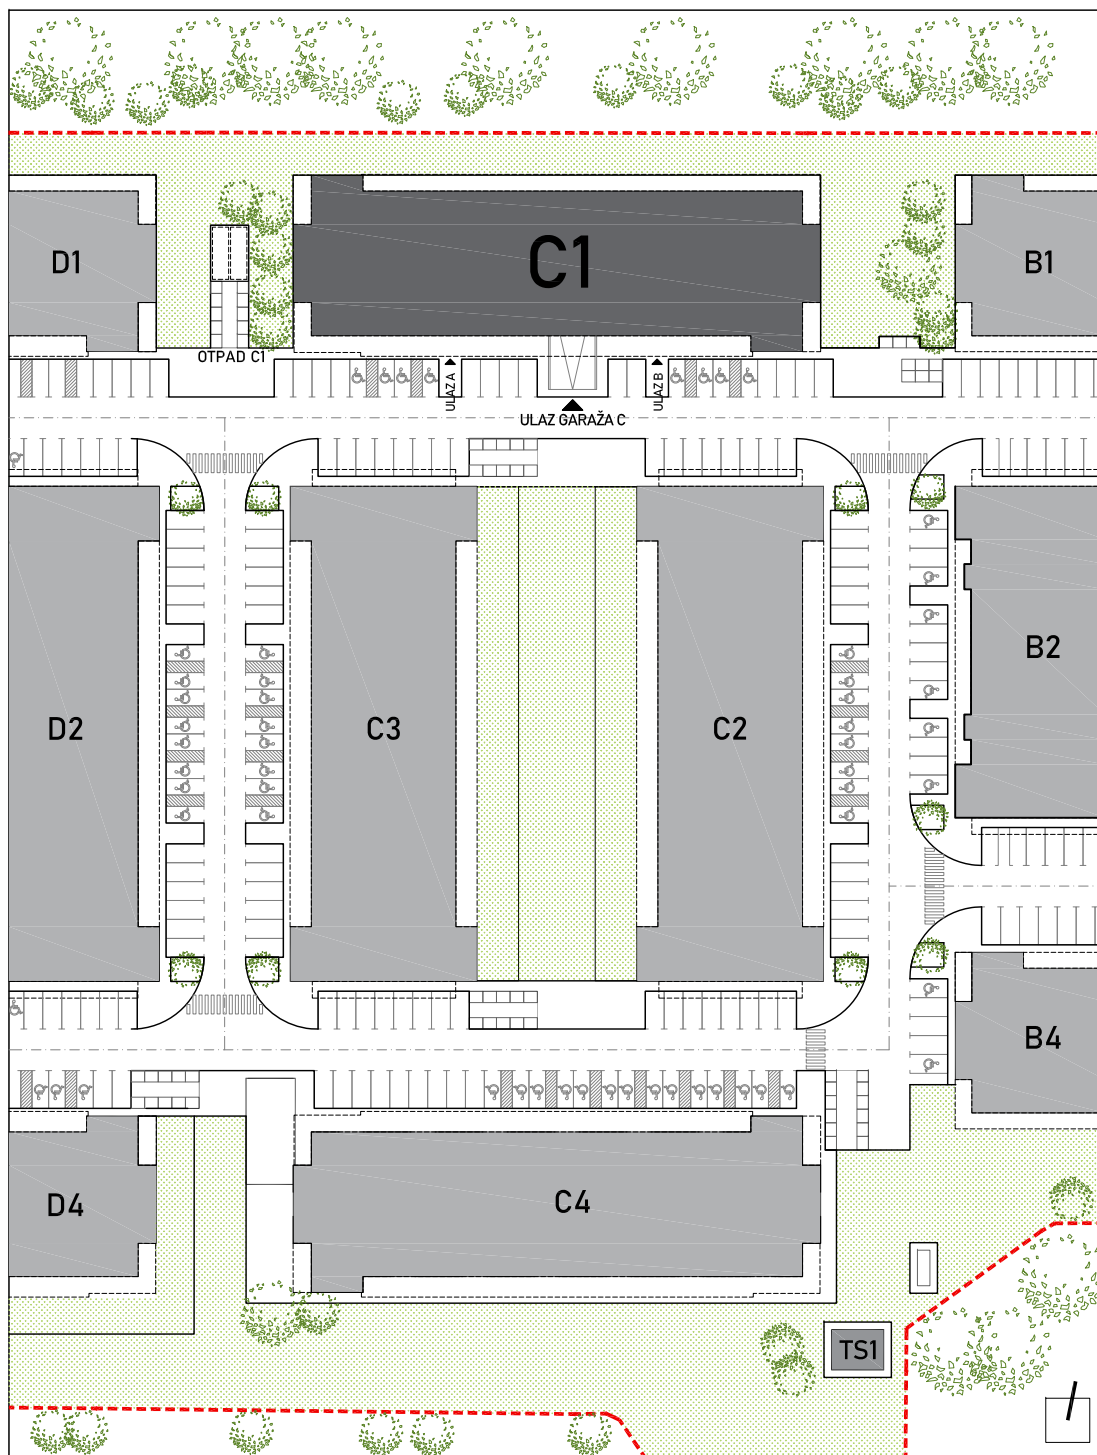

# STAMBENA ZGRADA C1

LOKACIJA: ULICA MARIJANA ČAVIĆA / BORONGAJSKA CESTA, ZAGREB

# STAN C1-A-28

2. KAT - dvosoban

1. hodnik	6,71 m <sup>2</sup>
2. kuhinja	7,85 m <sup>2</sup>
3. blag.+dn. boravak	18,42 m <sup>2</sup>
4. kupaonica	5,00 m <sup>2</sup>
5. soba	12,44 m <sup>2</sup>
6. loggia 15,43x0,75	11,57 m <sup>2</sup>

**61,99 m<sup>2</sup>**

POLOŽAJ STANA U ZGRADI  
2. KAT

POLOŽAJ STANA NA PROČELJU  
južno pročelje