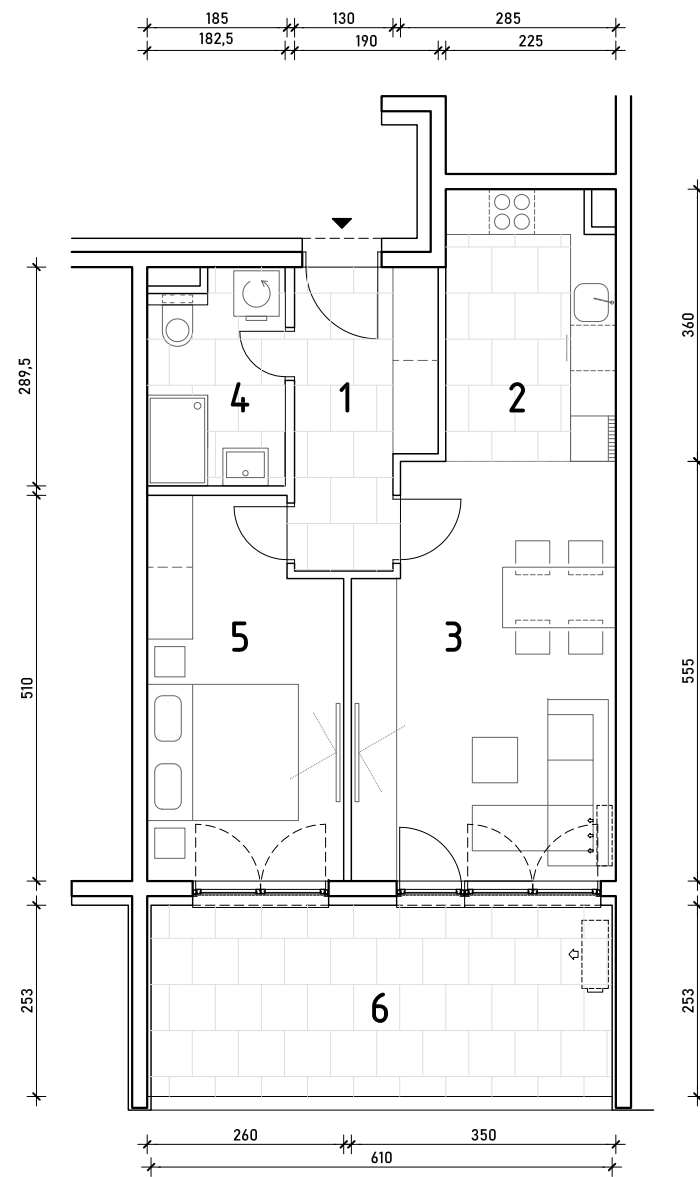

# STAN C1-A-28

2. KAT - dvosoban

1. hodnik	6,71 m <sup>2</sup>
2. kuhinja	7,85 m <sup>2</sup>
3. blag.+dn. boravak	18,42 m <sup>2</sup>
4. kupaonica	5,00 m <sup>2</sup>
5. soba	12,44 m <sup>2</sup>
6. loggia 15,43x0,75	11,57 m <sup>2</sup>

**61,99 m<sup>2</sup>**

POLOŽAJ STANA U ZGRADI  
2. KAT

POLOŽAJ STANA NA PROČELJU  
južno pročelje