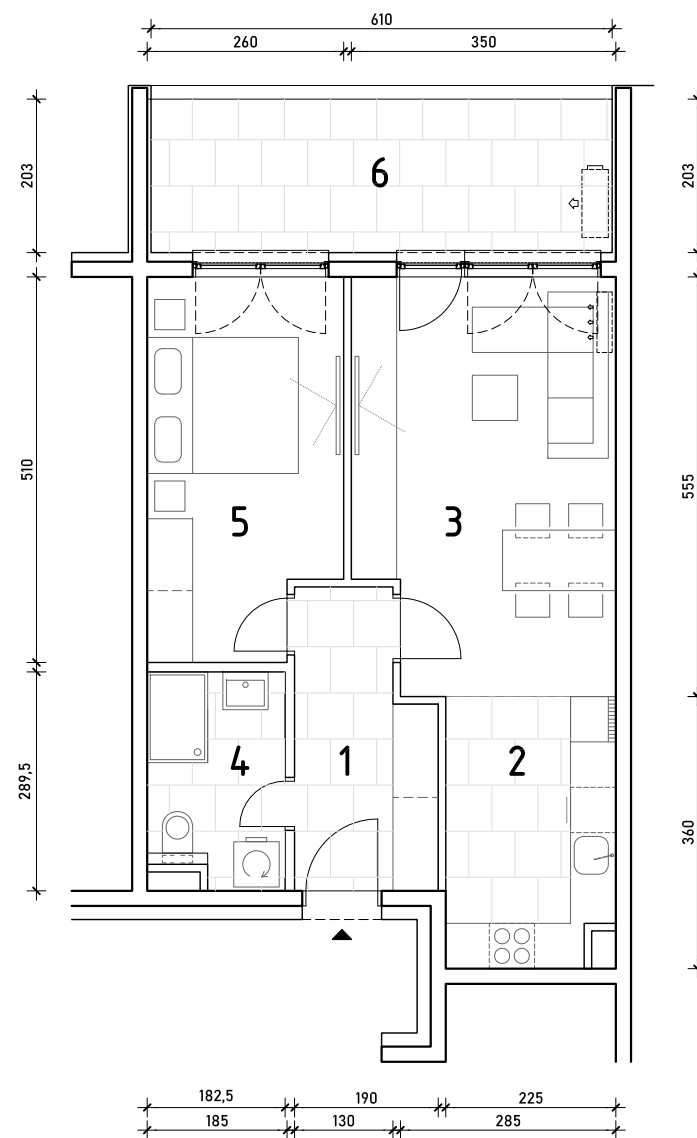

STAMBENA ZGRADA C1

LOKACIJA: ULICA MARIJANA ČAVIĆA / BORONGAJSKA CESTA, ZAGREB

STAN C1-A-27

2. KAT - dvosoban

1. hodnik	6,71 m ²
2. kuhinja	7,85 m ²
3. blag.+dn. boravak	18,42 m ²
4. kupaonica	5,00 m ²
5. soba	12,44 m ²
6. loggia 12,39x0,75	9,29 m ²

59,71 m²

POLOŽAJ STANA U ZGRADI
2. KAT

POLOŽAJ STANA NA PROČELJU
sjeverno pročelje