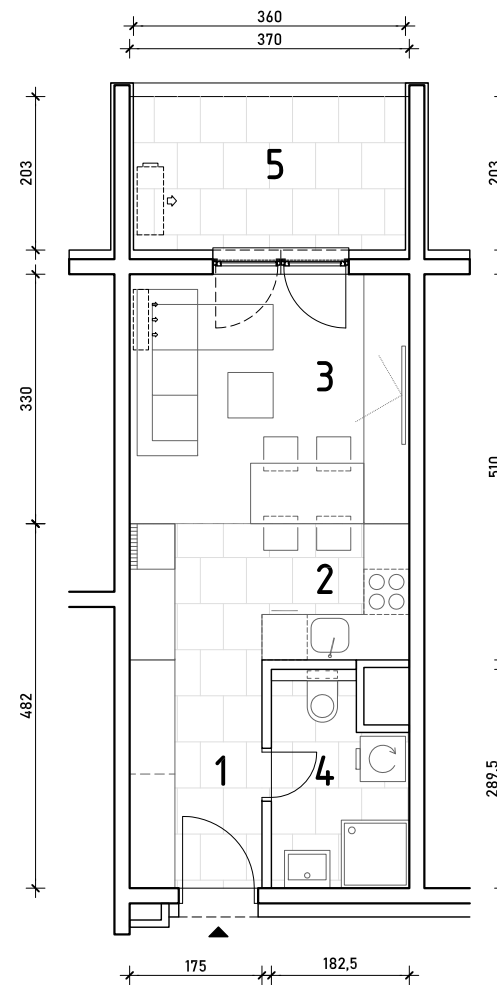

STAMBENA ZGRADA C1

LOKACIJA: ULICA MARIJANA ČAVIĆA / BORONGAJSKA CESTA, ZAGREB

STAN C1-A-26

2. KAT - jednosoban

1. hodnik	5,29 m ²
2. kuhinja	6,66 m ²
3. blag.+dn. boravak	12,21 m ²
4. kupaonica	4,70 m ²
5. loggia 7,31x0,75	5,48 m ²

34,34 m²

POLOŽAJ STANA U ZGRADI
2. KAT

POLOŽAJ STANA NA PROČELJU
sjeverno pročelje