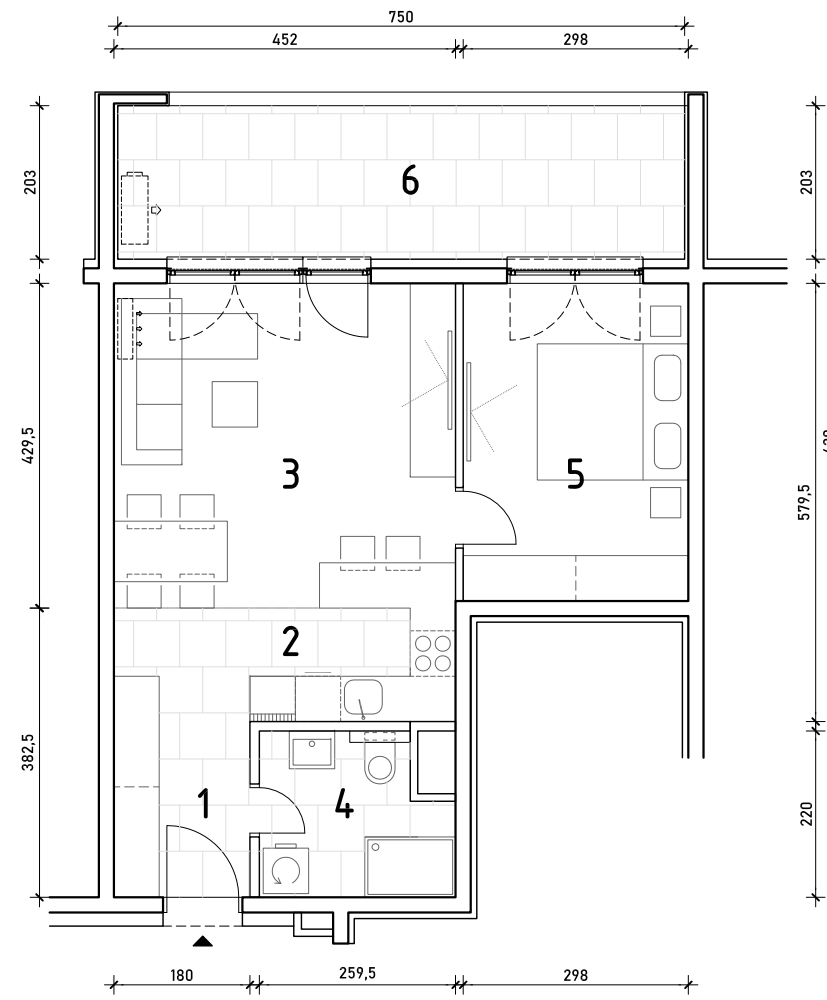

STAMBENA ZGRADA C1

LOKACIJA: ULICA MARIJANA ČAVIĆA / BORONGAJSKA CESTA, ZAGREB

STAN C1-A-25

2. KAT - dvosoban

1. hodnik	4,19 m ²
2. kuhinja	6,78 m ²
3. blag.+dn. boravak	19,41 m ²
4. kupaonica	5,15 m ²
5. soba	12,52 m ²
6. loggia 15,22x0,75	11,42 m ²

59,47 m²

POLOŽAJ STANA U ZGRADI
2. KAT

POLOŽAJ STANA NA PROČELJU
sjeverno pročelje