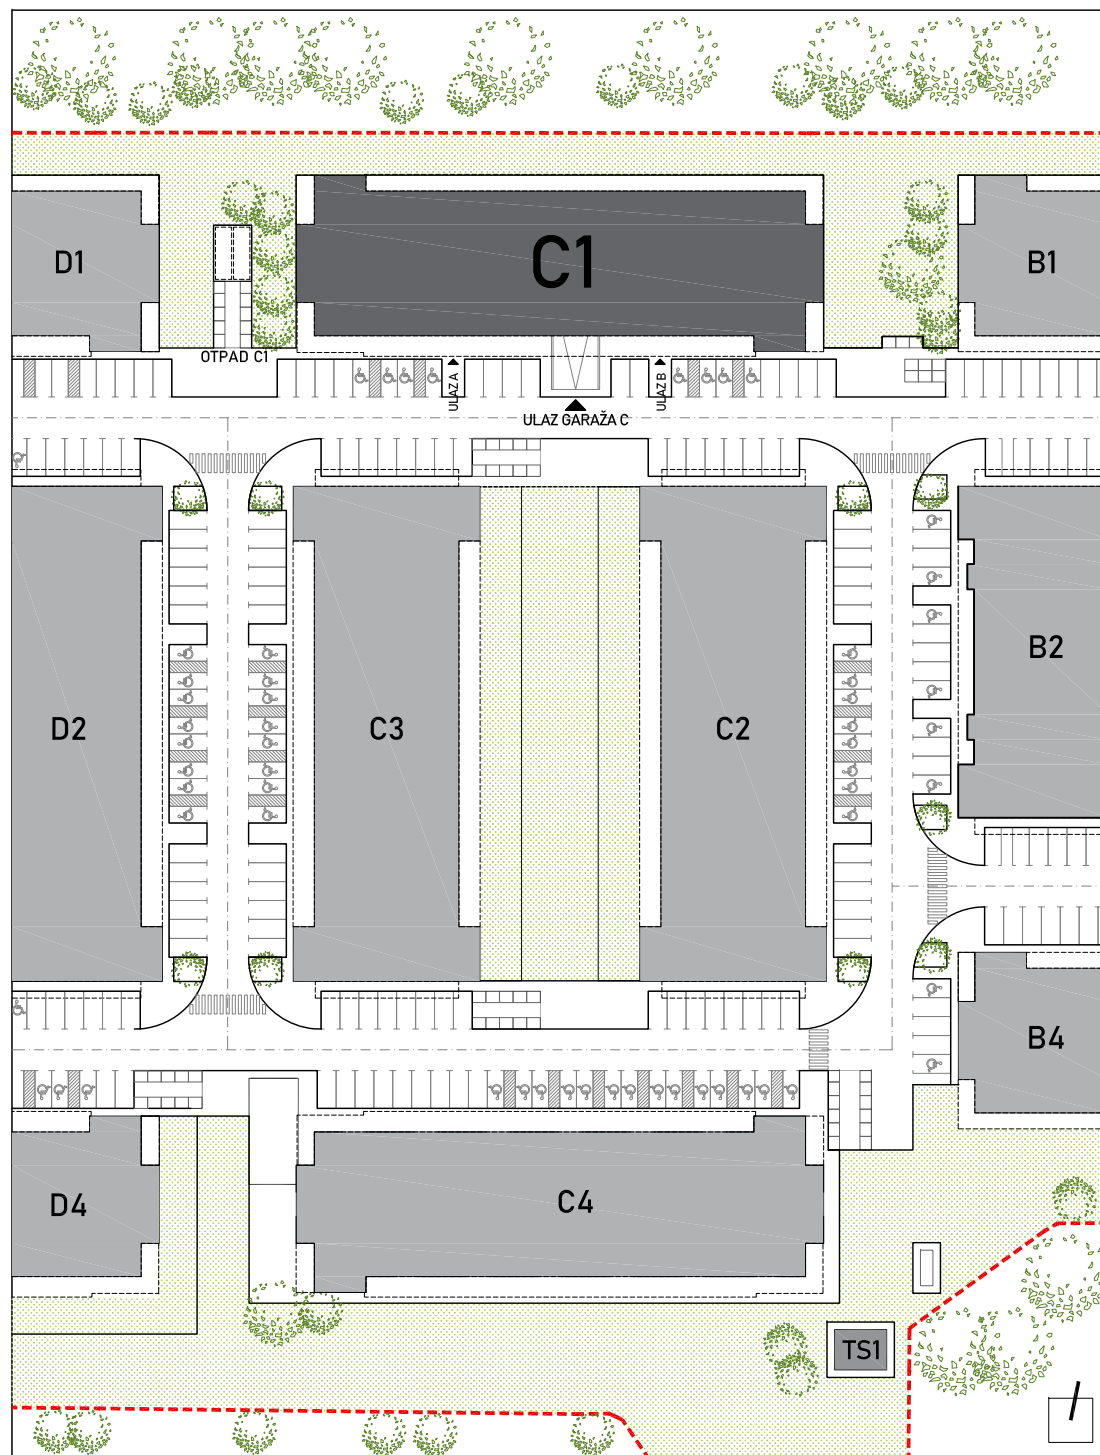

# STAMBENA ZGRADA C1

LOKACIJA: ULICA MARIJANA ČAVIĆA / BORONGAJSKA CESTA, ZAGREB

# STAN C1-A-24

2. KAT - dvosoban

1. hodnik	7,51 m <sup>2</sup>
2. kuhinja	5,54 m <sup>2</sup>
3. blag.+dn. boravak	19,60 m <sup>2</sup>
4. kupaonica	4,13 m <sup>2</sup>
5. soba	11,44 m <sup>2</sup>
6. loggia 12,24x0,75	9,18 m <sup>2</sup>

**57,40 m<sup>2</sup>**

POLOŽAJ STANA U ZGRADI  
2. KAT

POLOŽAJ STANA NA PROČELJU  
sjeverno pročelje