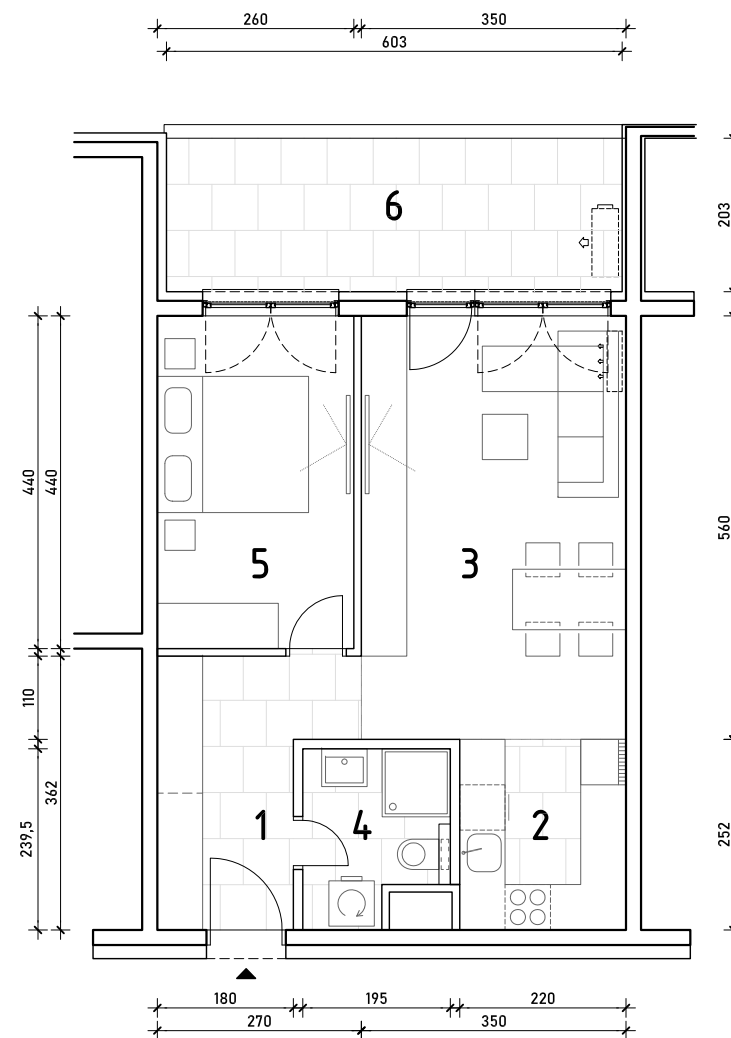

# STAN C1-A-24

2. KAT - dvosoban

1. hodnik	7,51 m <sup>2</sup>
2. kuhinja	5,54 m <sup>2</sup>
3. blag.+dn. boravak	19,60 m <sup>2</sup>
4. kupaonica	4,13 m <sup>2</sup>
5. soba	11,44 m <sup>2</sup>
6. loggia 12,24x0,75	9,18 m <sup>2</sup>

**57,40 m<sup>2</sup>**

POLOŽAJ STANA U ZGRADI  
2. KAT

POLOŽAJ STANA NA PROČELJU  
sjeverno pročelje