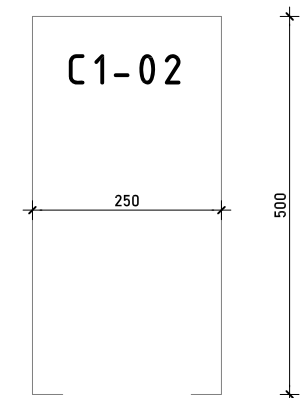

STAMBENA ZGRADA C1

LOKACIJA: ULICA MARIJANA ČAVIĆA / BORONGAJSKA CESTA, ZAGREB

STAN C1-A-23

2. KAT - četverosoban

1. hodnik	2,93 m ²
2. kuhinja	7,77 m ²
3. blag.+dn. boravak	23,62 m ²
4. kupaonica 1	4,63 m ²
5. kupaonica 2	5,04 m ²
6. predprostor	3,63 m ²
7. soba 1	10,73 m ²
8. soba 2	9,60 m ²
9. soba 3	8,25 m ²
10. natkr.balkon 13,27x0,50	6,64 m ²

82,84 m²

PM C1-02

12,50 m²

POLOŽAJ STANA U ZGRADI
2. KAT

POLOŽAJ STANA NA PROČELJU
zapadno i sjeverno pročelje

VANJSKO PARKIRALIŠNO MJESTO
C1-02