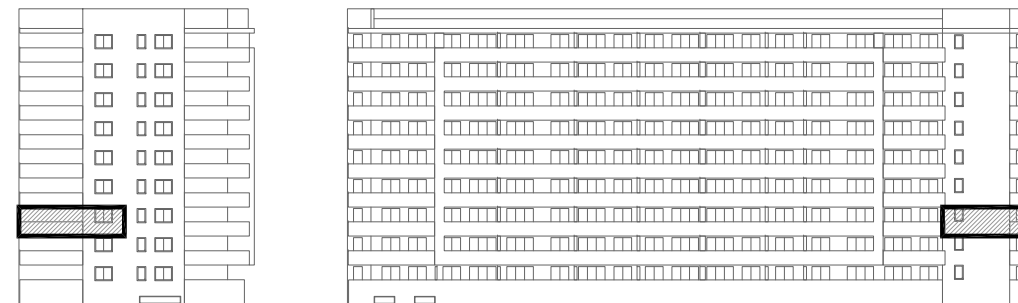

STAMBENA ZGRADA C1

LOKACIJA: ULICA MARIJANA ČAVIĆA / BORONGAJSKA CESTA, ZAGREB

STAN C1-A-23

2. KAT - četverosoban

1. hodnik	2,93 m ²
2. kuhinja	7,77 m ²
3. blag.+dn. boravak	23,62 m ²
4. kupaonica 1	4,63 m ²
5. kupaonica 2	5,04 m ²
6. predprostor	3,63 m ²
7. soba 1	10,73 m ²
8. soba 2	9,60 m ²
9. soba 3	8,25 m ²
10. natkr.balkon 13,27x0,50	6,64 m ²

82,84 m²

PM C1-02

12,50 m²

POLOŽAJ STANA U ZGRADI
2. KAT

POLOŽAJ STANA NA PROČELJU
zapadno i sjeverno pročelje

VANJSKO PARKIRALIŠNO MJESTO
C1-02