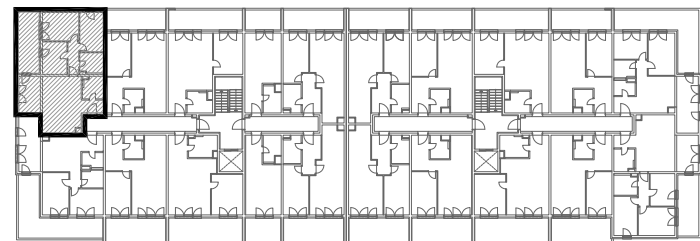

STAMBENA ZGRADA C1

LOKACIJA: ULICA MARIJANA ČAVIĆA / BORONGAJSKA CESTA, ZAGREB

STAN C1-A-23

2. KAT - četverosoban

1. hodnik	2,93 m ²
2. kuhinja	7,77 m ²
3. blag.+dn. boravak	23,62 m ²
4. kupaonica 1	4,63 m ²
5. kupaonica 2	5,04 m ²
6. predprostor	3,63 m ²
7. soba 1	10,73 m ²
8. soba 2	9,60 m ²
9. soba 3	8,25 m ²
10. natkr.balkon 13,27x0,50	6,64 m ²

82,84 m²

PM C1-02

12,50 m²

POLOŽAJ STANA U ZGRADI
2. KAT

POLOŽAJ STANA NA PROČELJU
zapadno i sjeverno pročelje

VANJSKO PARKIRALIŠNO MJESTO
C1-02