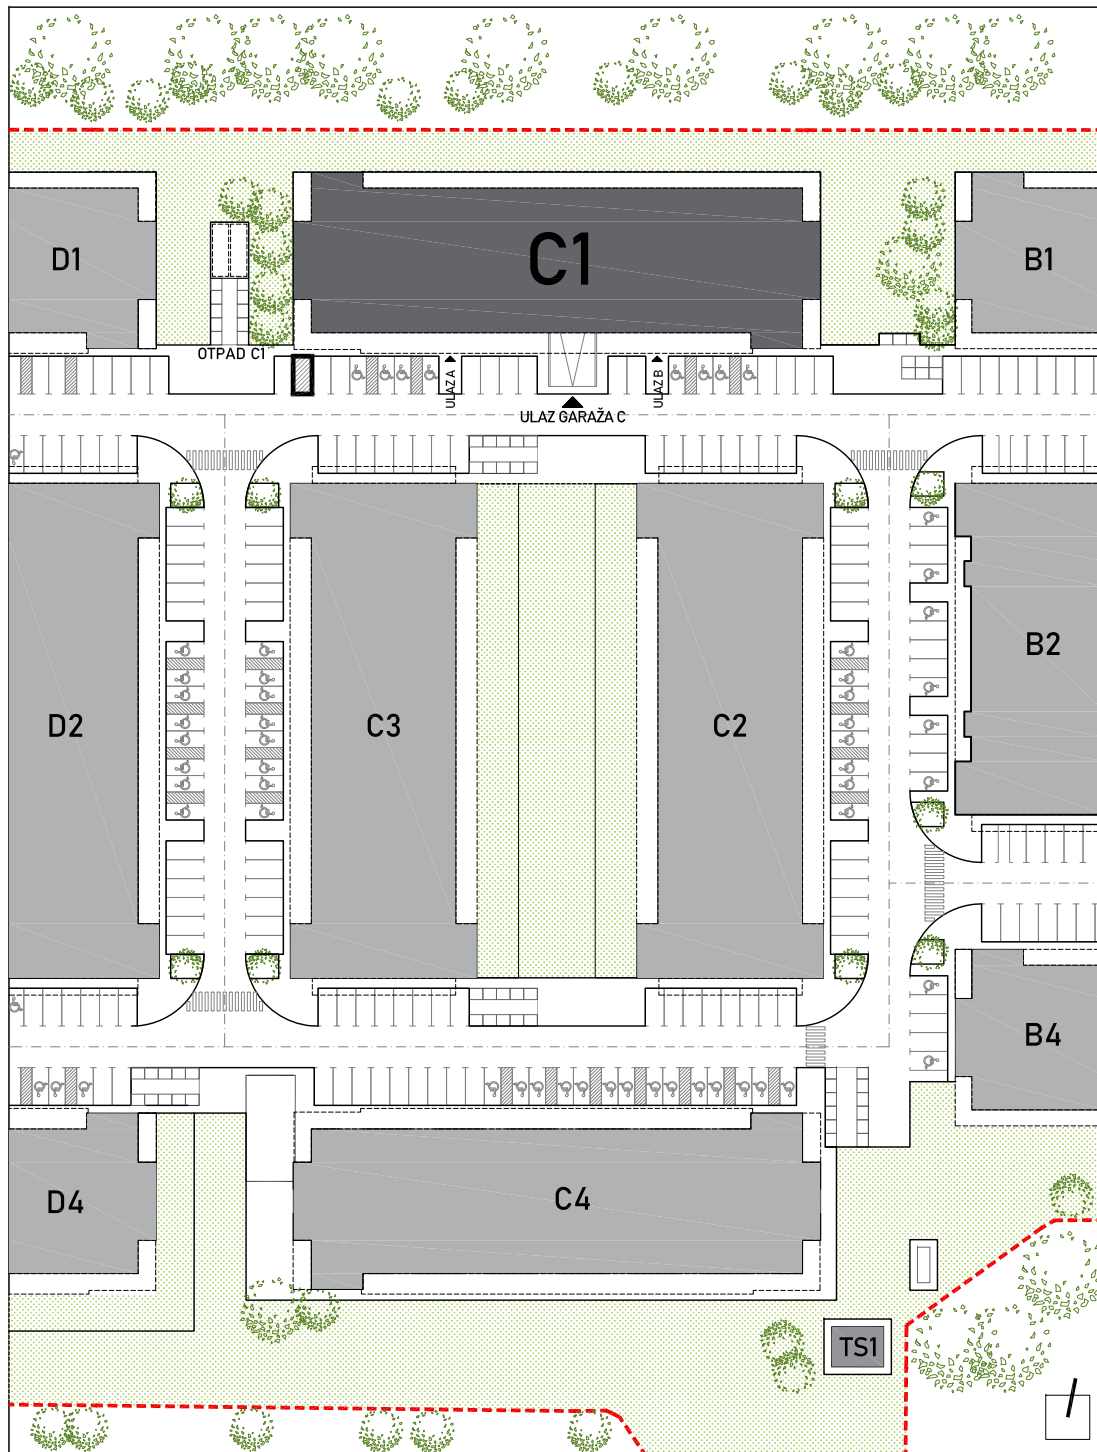

STAMBENA ZGRADA C1

LOKACIJA: ULICA MARIJANA ČAVIĆA / BORONGAJSKA CESTA, ZAGREB

STAN C1-A-23

2. KAT - četverosoban

1. hodnik	2,93 m ²
2. kuhinja	7,77 m ²
3. blag.+dn. boravak	23,62 m ²
4. kupaonica 1	4,63 m ²
5. kupaonica 2	5,04 m ²
6. predprostor	3,63 m ²
7. soba 1	10,73 m ²
8. soba 2	9,60 m ²
9. soba 3	8,25 m ²
10. natkr.balkon 13,27x0,50	6,64 m ²

82,84 m²

PM C1-02

12,50 m²

POLOŽAJ STANA U ZGRADI
2. KAT

POLOŽAJ STANA NA PROČELJU
zapadno i sjeverno pročelje

VANJSKO PARKIRALIŠNO MJESTO
C1-02