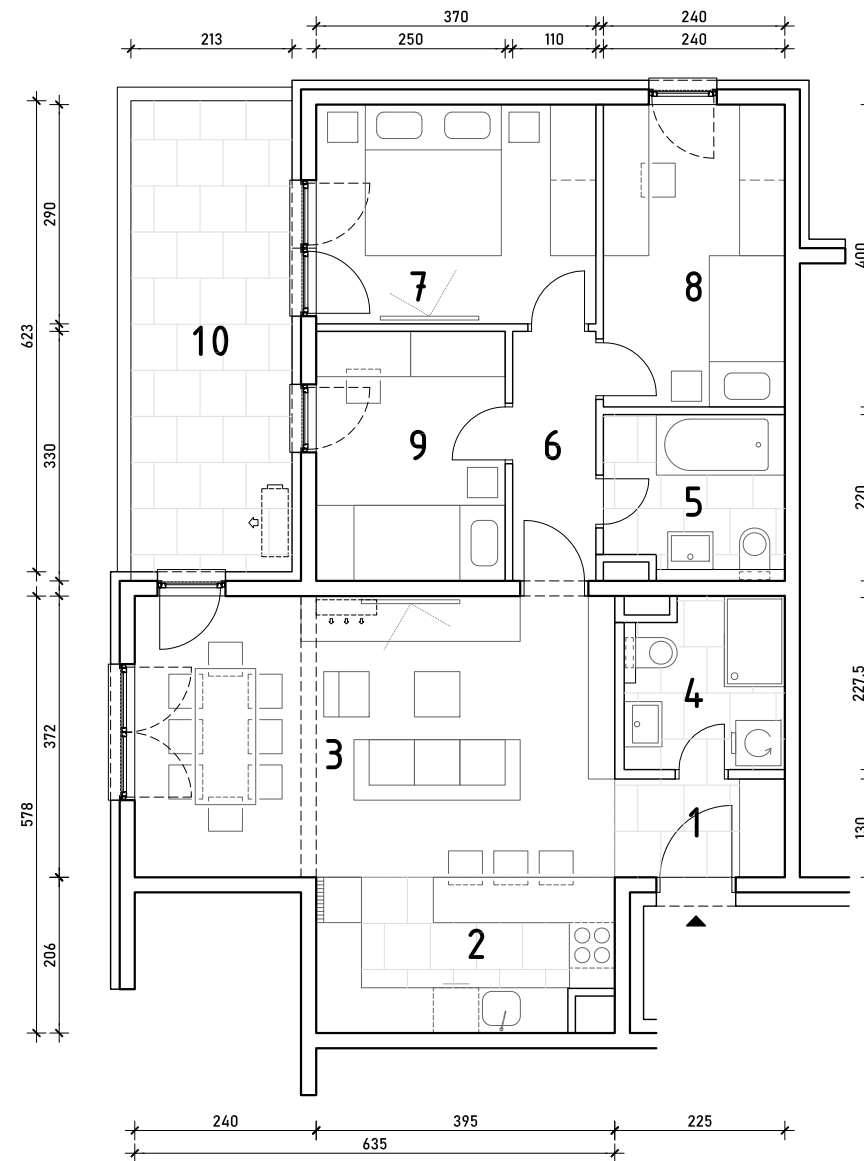

STAMBENA ZGRADA C1

LOKACIJA: ULICA MARIJANA ČAVIĆA / BORONGAJSKA CESTA, ZAGREB

STAN C1-A-23

2. KAT - četverosoban

1. hodnik	2,93 m ²
2. kuhinja	7,77 m ²
3. blag.+dn. boravak	23,62 m ²
4. kupaonica 1	4,63 m ²
5. kupaonica 2	5,04 m ²
6. predprostor	3,63 m ²
7. soba 1	10,73 m ²
8. soba 2	9,60 m ²
9. soba 3	8,25 m ²
10. natkr.balkon 13,27x0,50	6,64 m ²

82,84 m²

PM C1-02

12,50 m²

POLOŽAJ STANA U ZGRADI
2. KAT

POLOŽAJ STANA NA PROČELJU
zapadno i sjeverno pročelje

VANJSKO PARKIRALIŠNO MJESTO
C1-02