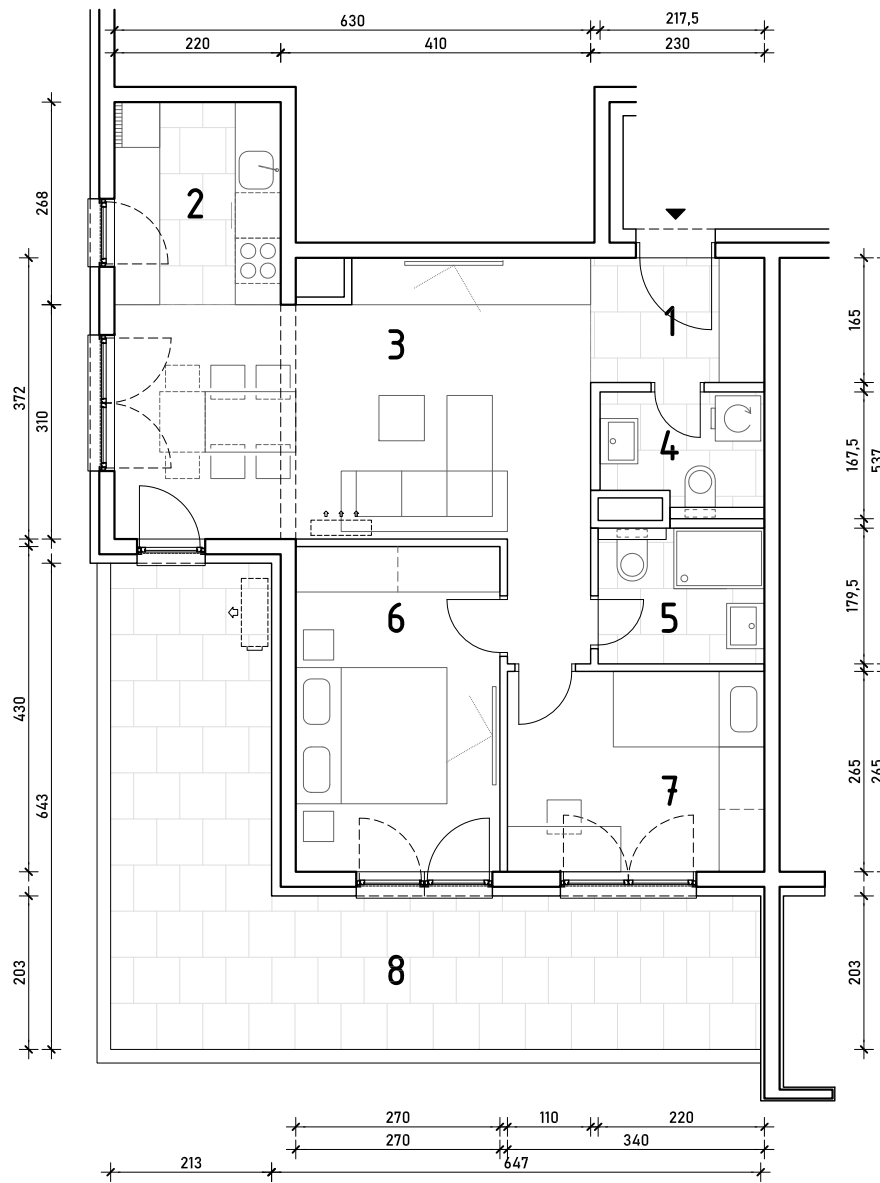

STAMBENA ZGRADA C1

LOKACIJA: ULICA MARIJANA ČAVIĆA / BORONGAJSKA CESTA, ZAGREB

STAN C1-A-22

2. KAT - trosoban

1. hodnik	3,80 m ²
2. kuhinja	5,90 m ²
3. blag.+dn. boravak	23,30 m ²
4. wc	3,30 m ²
5. kupaonica	3,95 m ²
6. soba 1	11,61 m ²
7. soba 2	9,01 m ²
8. natkr.balkon 26,83x0,50	13,42 m ²

74,29 m²

POLOŽAJ STANA U ZGRADI
2. KAT

POLOŽAJ STANA NA PROČELJU
zapadno i južno pročelje