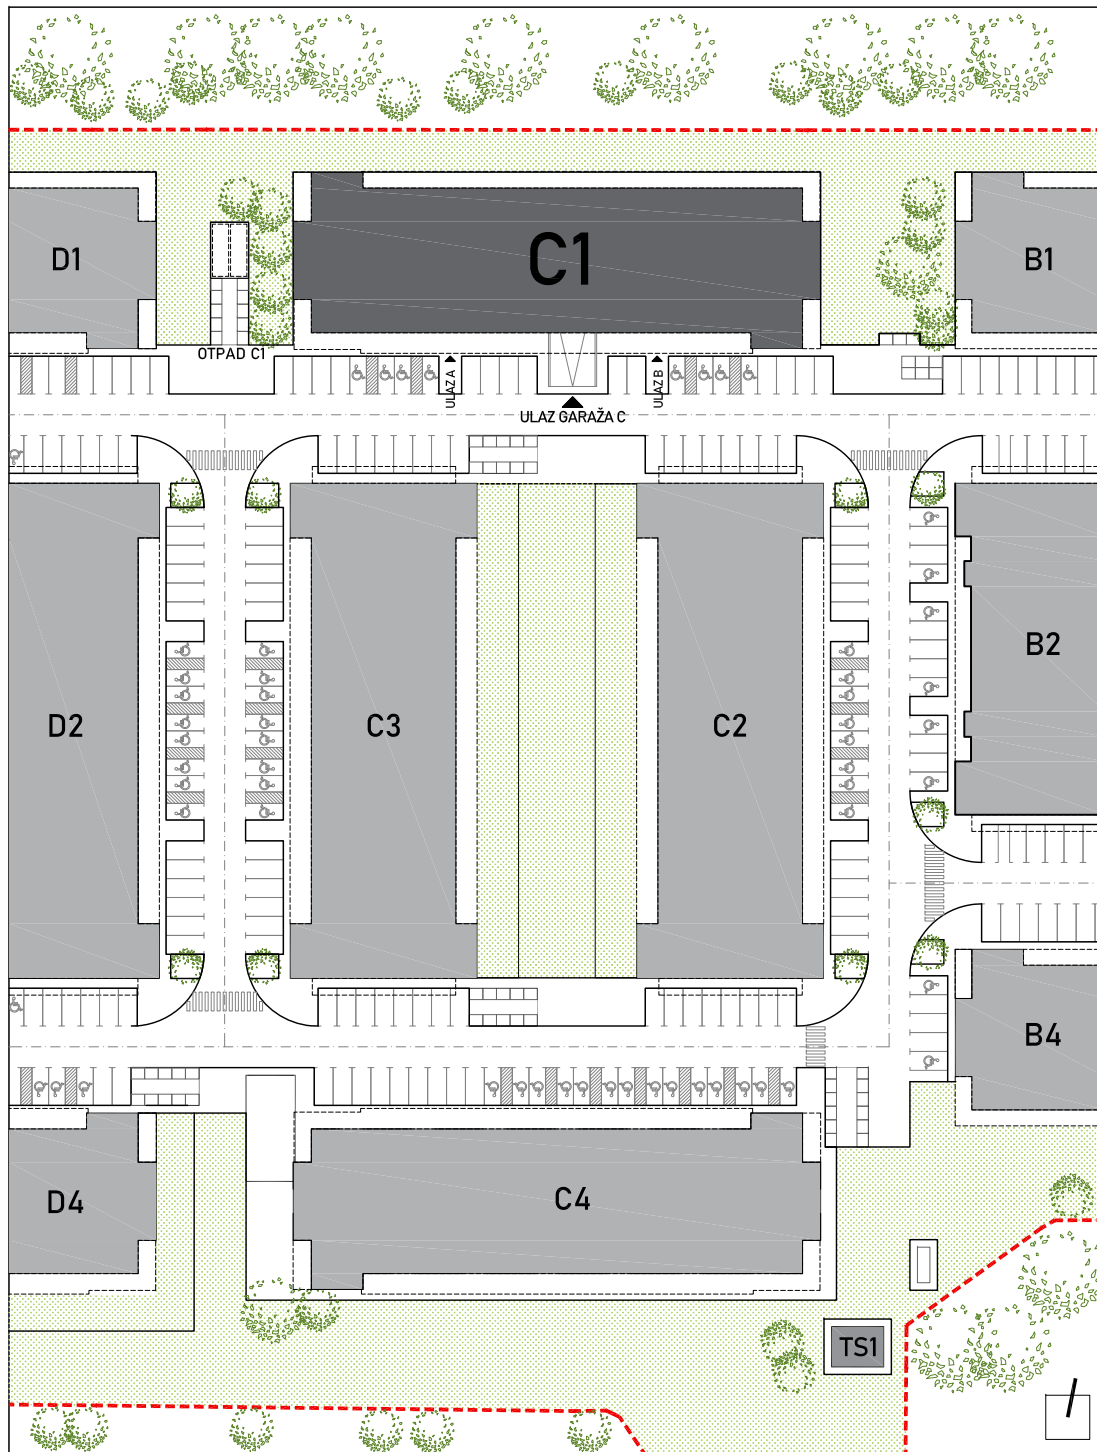

STAMBENA ZGRADA C1

LOKACIJA: ULICA MARIJANA ČAVIĆA / BORONGAJSKA CESTA, ZAGREB

STAN C1-A-22

2. KAT - trosoban

1. hodnik	3,80 m ²
2. kuhinja	5,90 m ²
3. blag.+dn. boravak	23,30 m ²
4. wc	3,30 m ²
5. kupaonica	3,95 m ²
6. soba 1	11,61 m ²
7. soba 2	9,01 m ²
8. natkr.balkon 26,83x0,50	13,42 m ²

74,29 m²

POLOŽAJ STANA U ZGRADI
2. KAT

POLOŽAJ STANA NA PROČELJU
zapadno i južno pročelje