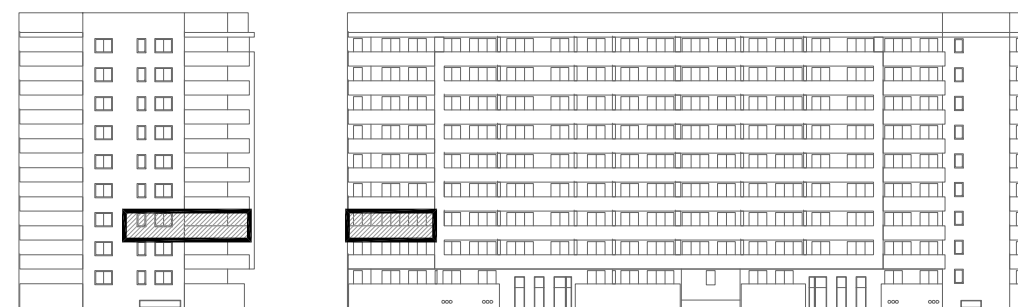

STAMBENA ZGRADA C1

LOKACIJA: ULICA MARIJANA ČAVIĆA / BORONGAJSKA CESTA, ZAGREB

STAN C1-A-22

2. KAT - trosoban

1. hodnik	3,80 m ²
2. kuhinja	5,90 m ²
3. blag.+dn. boravak	23,30 m ²
4. wc	3,30 m ²
5. kupaonica	3,95 m ²
6. soba 1	11,61 m ²
7. soba 2	9,01 m ²
8. natkr.balkon 26,83x0,50	13,42 m ²

74,29 m²

POLOŽAJ STANA U ZGRADI
2. KAT

POLOŽAJ STANA NA PROČELJU
zapadno i južno pročelje