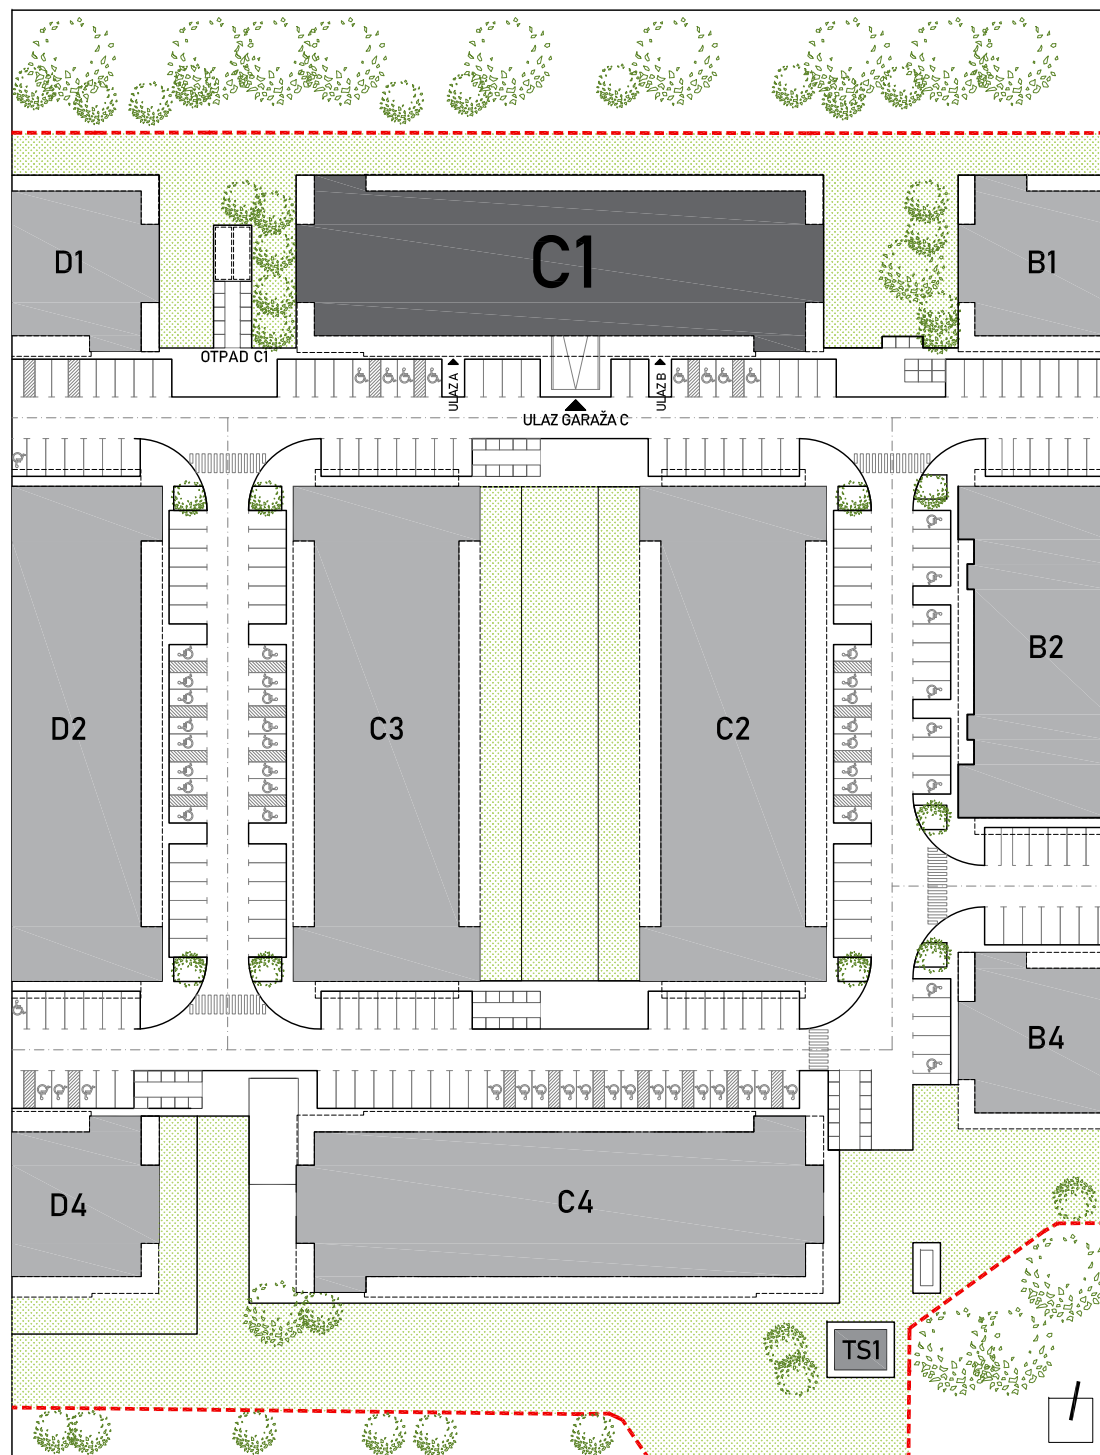

STAMBENA ZGRADA C1

LOKACIJA: ULICA MARIJANA ČAVIĆA / BORONGAJSKA CESTA, ZAGREB

STAN C1-A-21

2. KAT - dvosoban

1. hodnik	7,51 m ²
2. kuhinja	5,54 m ²
3. blag.+dn. boravak	19,60 m ²
4. kupaonica	4,13 m ²
5. soba	11,44 m ²
6. loggia 15,43x0,75	11,57 m ²

59,79 m²

POLOŽAJ STANA U ZGRADI
2. KAT

POLOŽAJ STANA NA PROČELJU
južno pročelje