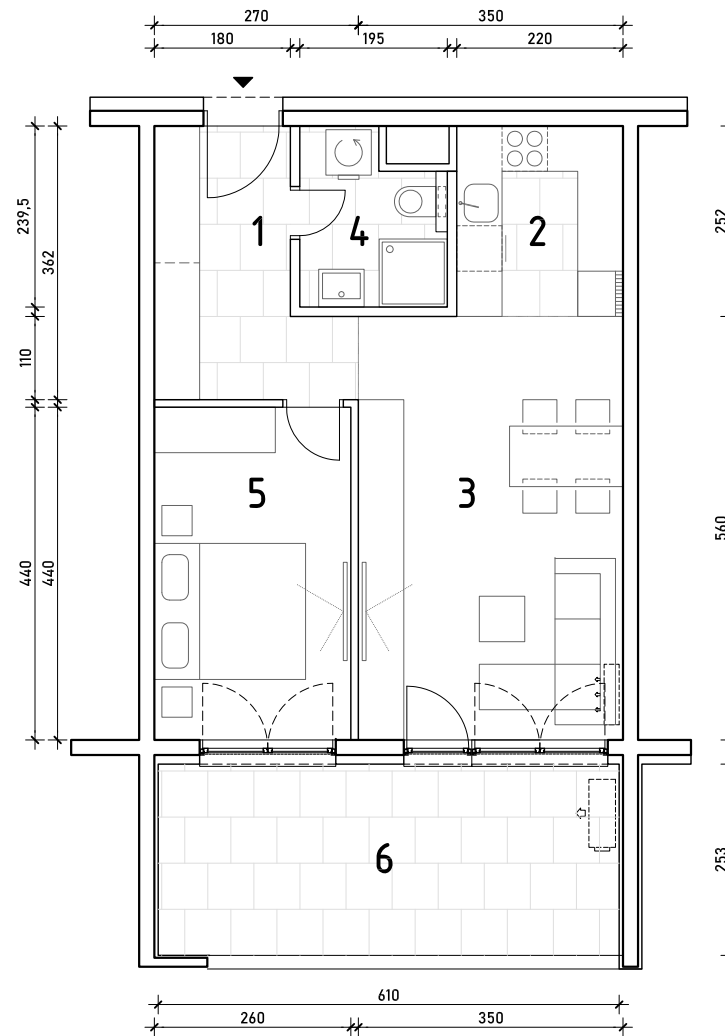

STAMBENA ZGRADA C1

LOKACIJA: ULICA MARIJANA ČAVIĆA / BORONGAJSKA CESTA, ZAGREB

STAN C1-A-21

2. KAT - dvosoban

1. hodnik	7,51 m ²
2. kuhinja	5,54 m ²
3. blag.+dn. boravak	19,60 m ²
4. kupaonica	4,13 m ²
5. soba	11,44 m ²
6. loggia 15,43x0,75	11,57 m ²

59,79 m²

POLOŽAJ STANA U ZGRADI
2. KAT

POLOŽAJ STANA NA PROČELJU
južno pročelje