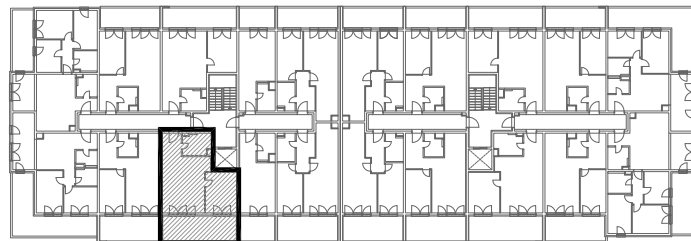

# STAMBENA ZGRADA C1

LOKACIJA: ULICA MARIJANA ČAVIĆA / BORONGAJSKA CESTA, ZAGREB

# STAN C1-A-20

2. KAT - dvosoban

1. hodnik	4,68 m <sup>2</sup>
2. kuhinja	7,38 m <sup>2</sup>
3. blag.+dn. boravak	18,15 m <sup>2</sup>
4. kupaonica	6,06 m <sup>2</sup>
5. soba	13,18 m <sup>2</sup>
6. loggia 18,97x0,75	14,23 m <sup>2</sup>

**63,68 m<sup>2</sup>**

POLOŽAJ STANA U ZGRADI  
2. KAT

POLOŽAJ STANA NA PROČELJU  
južno pročelje