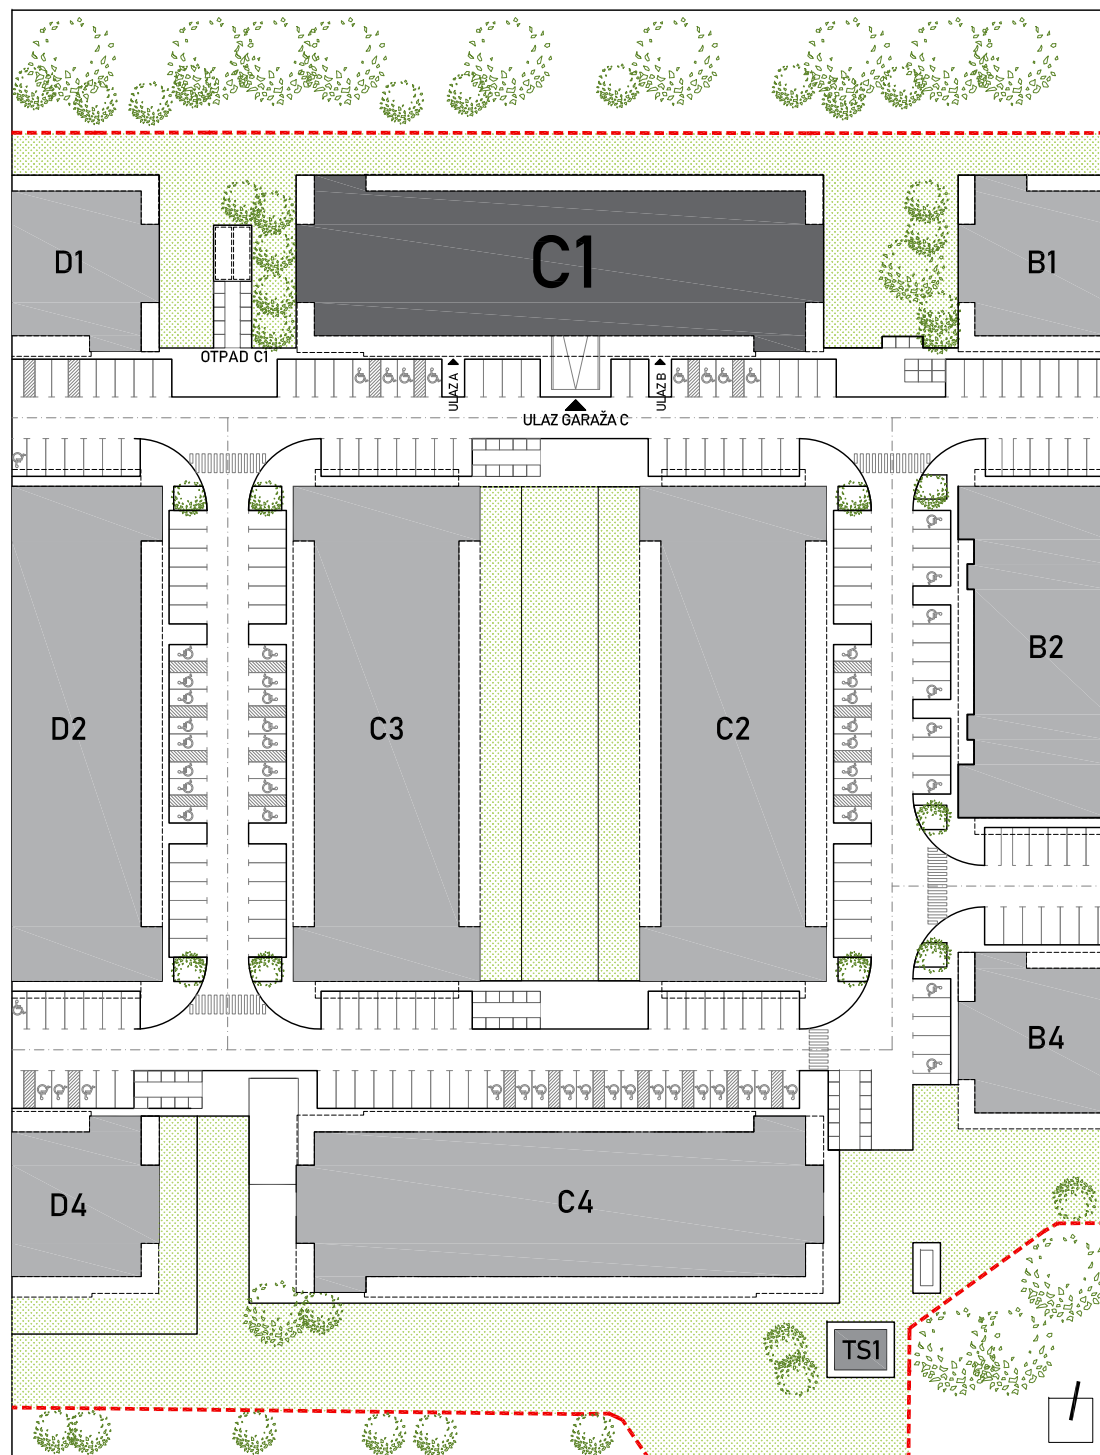

# STAMBENA ZGRADA C1

LOKACIJA: ULICA MARIJANA ČAVIĆA / BORONGAJSKA CESTA, ZAGREB

# STAN C1-A-20

2. KAT - dvosoban

1. hodnik	4,68 m <sup>2</sup>
2. kuhinja	7,38 m <sup>2</sup>
3. blag.+dn. boravak	18,15 m <sup>2</sup>
4. kupaonica	6,06 m <sup>2</sup>
5. soba	13,18 m <sup>2</sup>
6. loggia 18,97x0,75	14,23 m <sup>2</sup>

**63,68 m<sup>2</sup>**

POLOŽAJ STANA U ZGRADI  
2. KAT

POLOŽAJ STANA NA PROČELJU  
južno pročelje