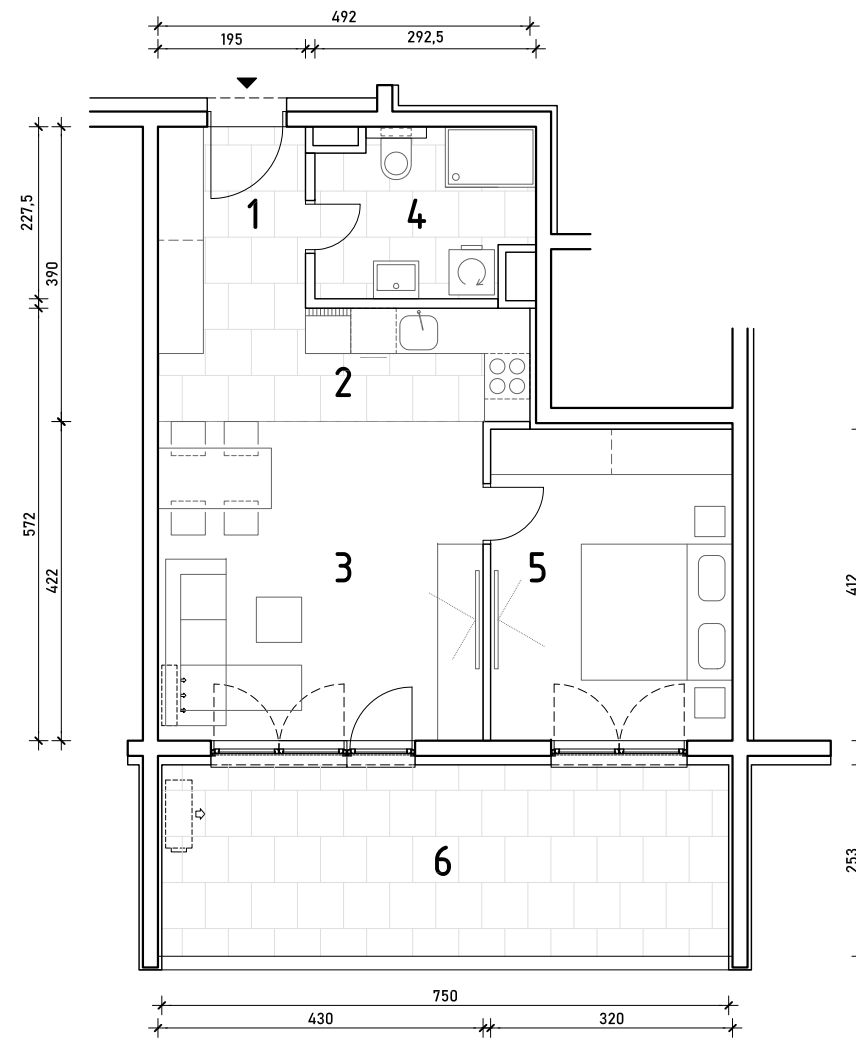

# STAN C1-A-20

2. KAT - dvosoban

1. hodnik	4,68 m <sup>2</sup>
2. kuhinja	7,38 m <sup>2</sup>
3. blag.+dn. boravak	18,15 m <sup>2</sup>
4. kupaonica	6,06 m <sup>2</sup>
5. soba	13,18 m <sup>2</sup>
6. loggia 18,97x0,75	14,23 m <sup>2</sup>

**63,68 m<sup>2</sup>**

POLOŽAJ STANA U ZGRADI  
2. KAT

POLOŽAJ STANA NA PROČELJU  
južno pročelje