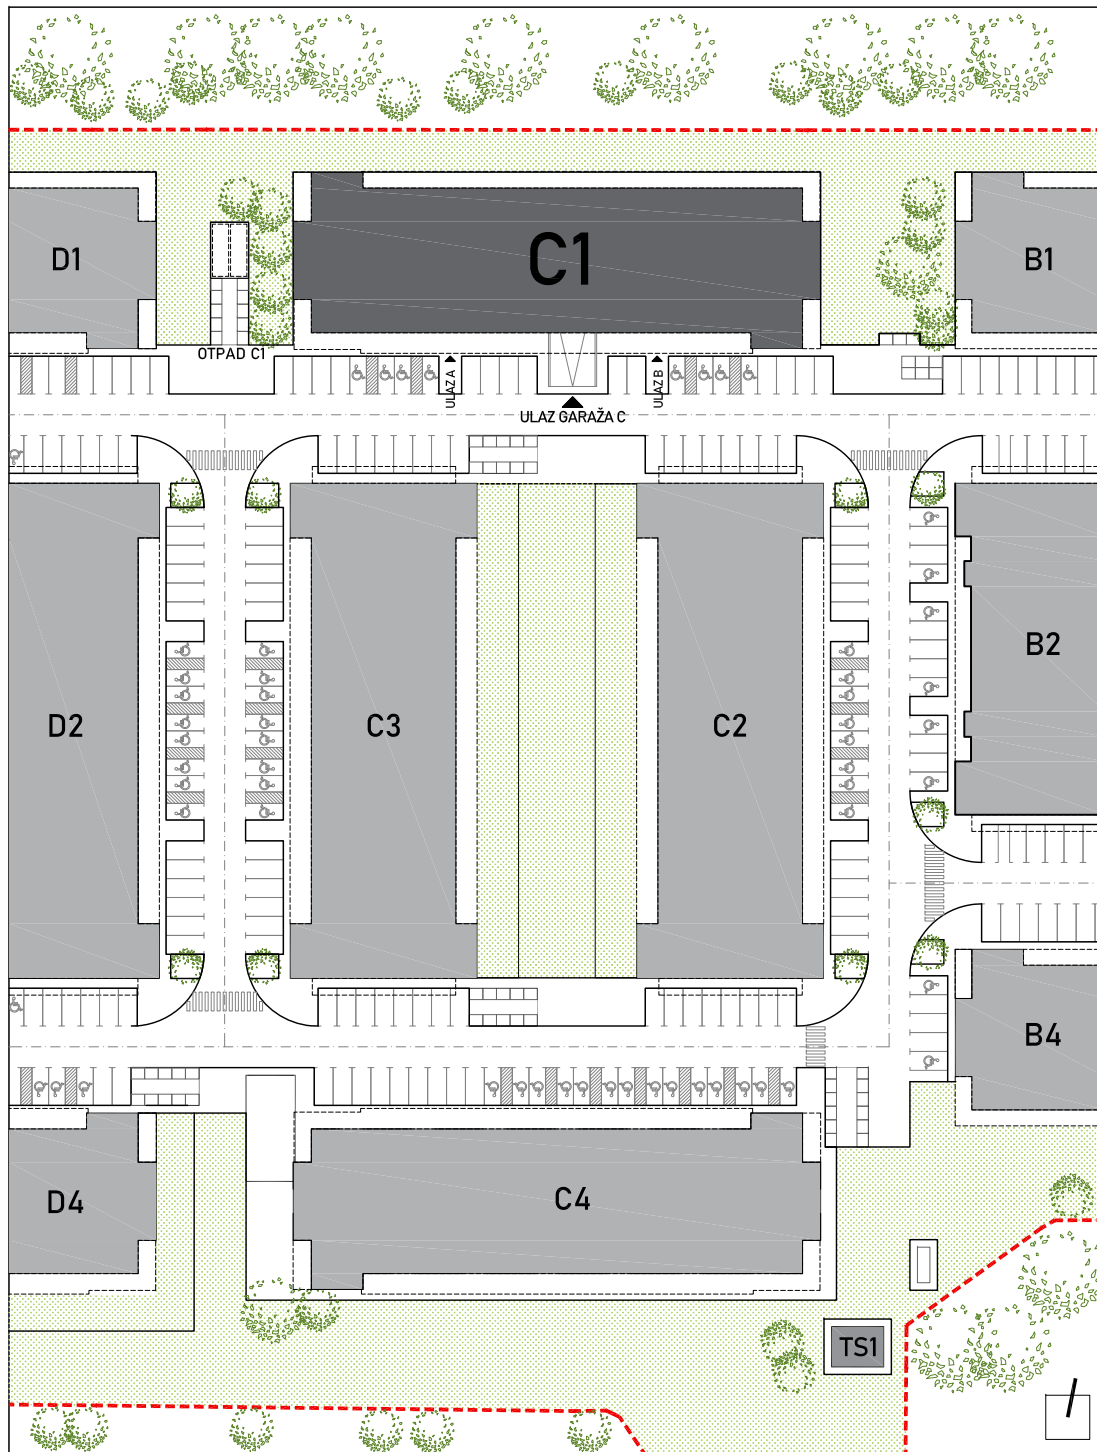

STAMBENA ZGRADA C1

LOKACIJA: ULICA MARIJANA ČAVIĆA / BORONGAJSKA CESTA, ZAGREB

STAN C1-A-02

PRIZEMLJE - trosoban

1. hodnik	3,80 m ²
2. kuhinja	5,90 m ²
3. blag.+dn. boravak	23,30 m ²
4. wc	3,30 m ²
5. kupaonica	3,95 m ²
6. soba 1	11,61 m ²
7. soba 2	9,01 m ²

60,87 m²

8. VRT 21,74 m²

POLOŽAJ STANA U ZGRADI PRIZEMLJE

POLOŽAJ STANA NA PROČELJU zapadno i južno pročelje