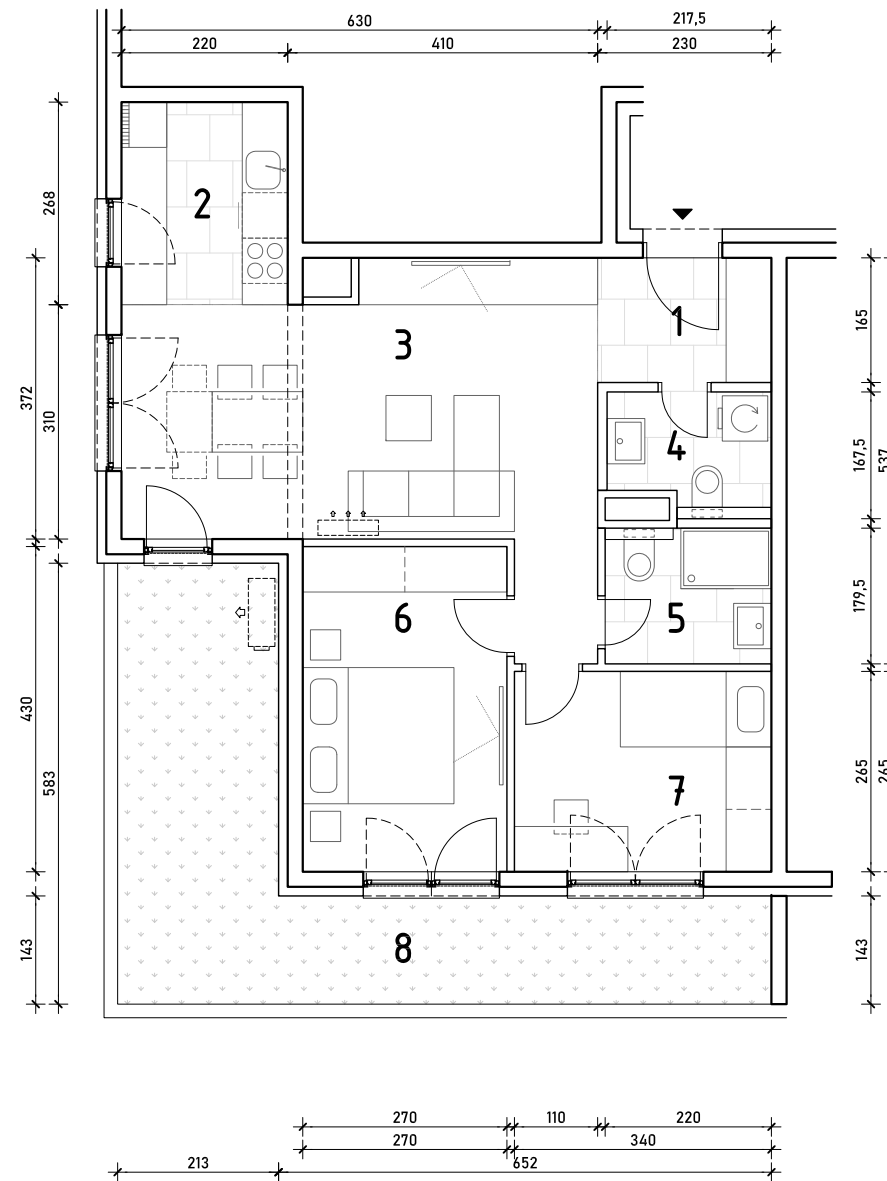

STAMBENA ZGRADA C1

LOKACIJA: ULICA MARIJANA ČAVIĆA / BORONGAJSKA CESTA, ZAGREB

STAN C1-A-02

PRIZEMLJE - trosoban

1. hodnik	3,80 m ²
2. kuhinja	5,90 m ²
3. blag.+dn. boravak	23,30 m ²
4. wc	3,30 m ²
5. kupaonica	3,95 m ²
6. soba 1	11,61 m ²
7. soba 2	9,01 m ²

60,87 m²

8. VRT 21,74 m²

POLOŽAJ STANA U ZGRADI PRIZEMLJE

POLOŽAJ STANA NA PROČELJU zapadno i južno pročelje