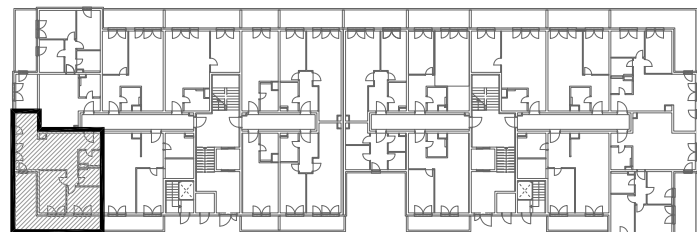

STAMBENA ZGRADA C1

LOKACIJA: ULICA MARIJANA ČAVIĆA / BORONGAJSKA CESTA, ZAGREB

STAN C1-A-02

PRIZEMLJE - trosoban

1. hodnik	3,80 m ²
2. kuhinja	5,90 m ²
3. blag.+dn. boravak	23,30 m ²
4. wc	3,30 m ²
5. kupaonica	3,95 m ²
6. soba 1	11,61 m ²
7. soba 2	9,01 m ²

60,87 m²

8. VRT 21,74 m²

POLOŽAJ STANA U ZGRADI PRIZEMLJE

POLOŽAJ STANA NA PROČELJU zapadno i južno pročelje