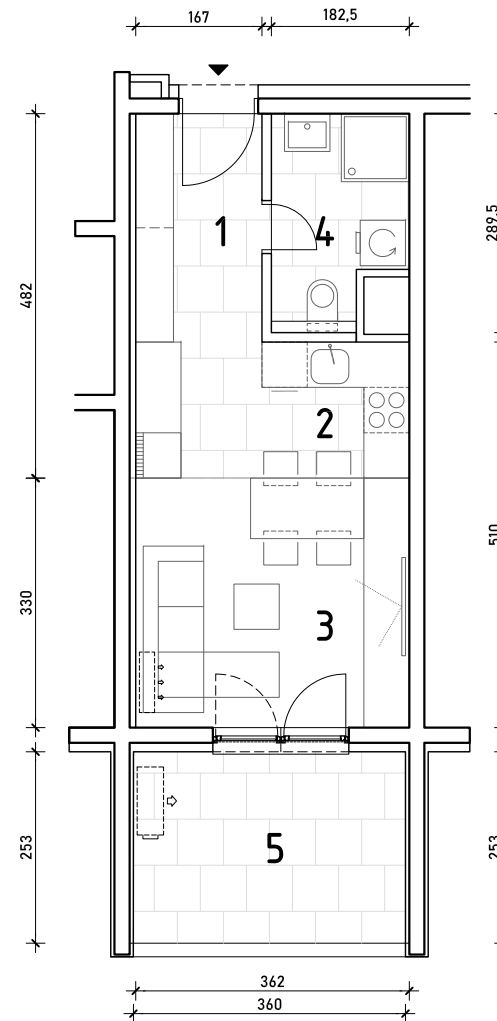

STAMBENA ZGRADA C1

LOKACIJA: ULICA MARIJANA ČAVIĆA / BORONGAJSKA CESTA, ZAGREB

STAN C1-A-19

1. KAT - jednosoban

1. hodnik	5,04 m ²
2. kuhinja	6,52 m ²
3. blag.+dn. boravak	11,95 m ²
4. kupaonica	4,70 m ²
5. loggia 9,11x0,75	6,83 m ²

35,04 m²

POLOŽAJ STANA U ZGRADI
1. KAT

POLOŽAJ STANA NA PROČELJU
južno pročelje