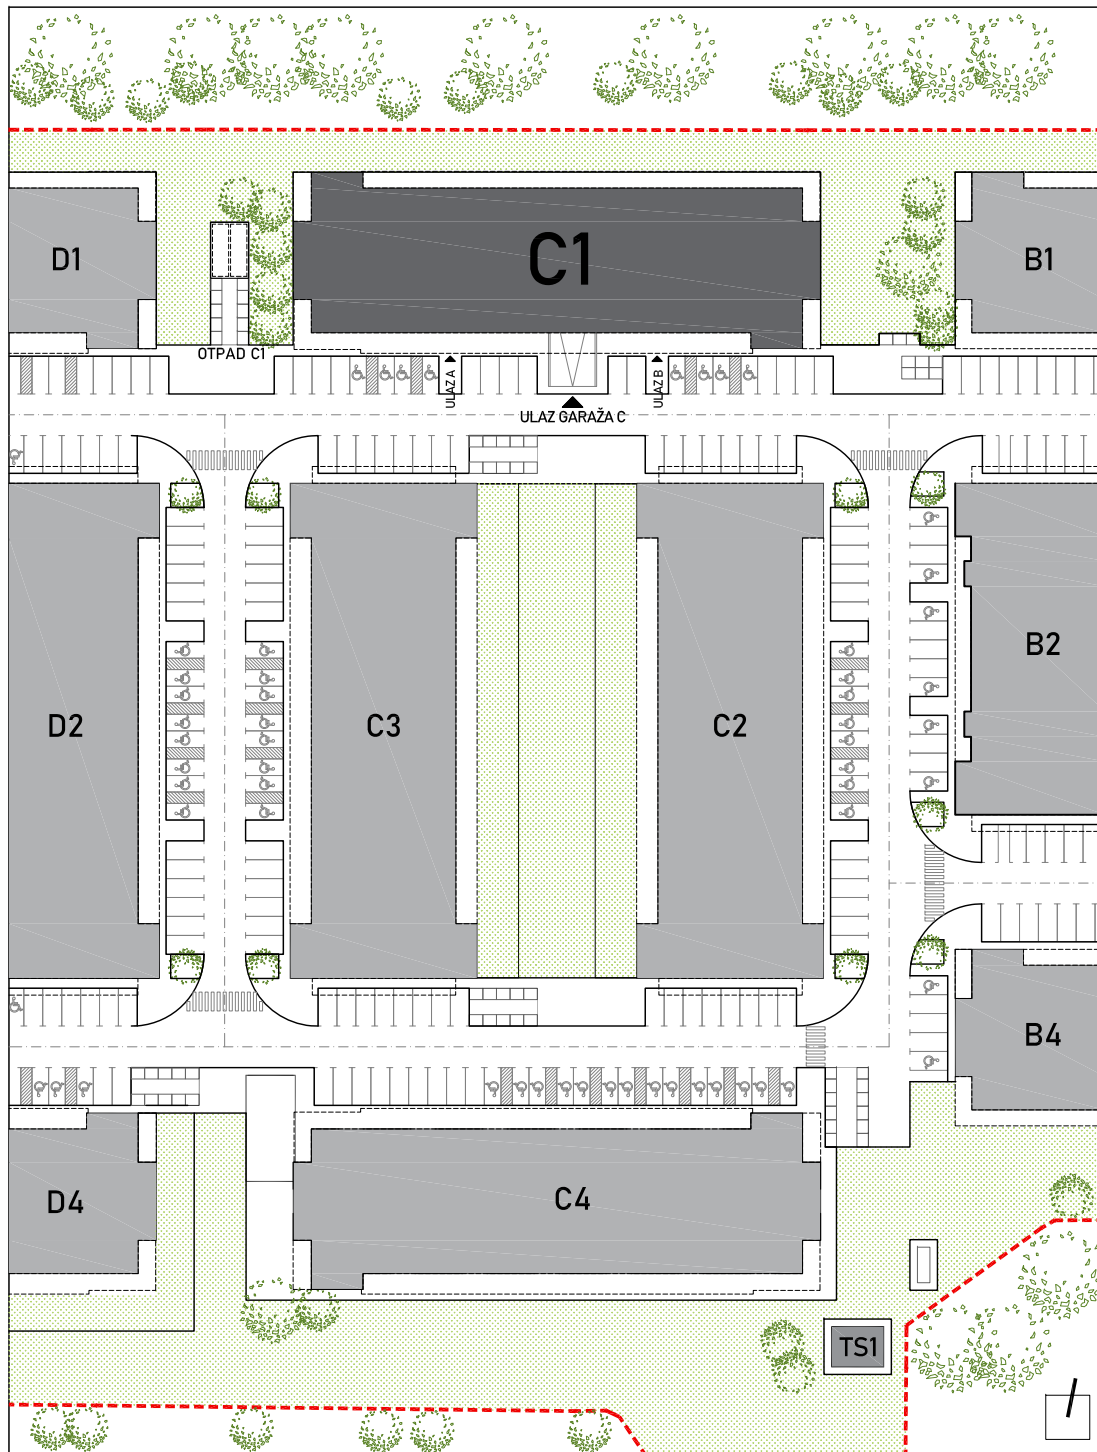

STAMBENA ZGRADA C1

LOKACIJA: ULICA MARIJANA ČAVIĆA / BORONGAJSKA CESTA, ZAGREB

STAN C1-A-19

1. KAT - jednosoban

1. hodnik	5,04 m ²
2. kuhinja	6,52 m ²
3. blag.+dn. boravak	11,95 m ²
4. kupaonica	4,70 m ²
5. loggia 9,11x0,75	6,83 m ²

35,04 m²

POLOŽAJ STANA U ZGRADI
1. KAT

POLOŽAJ STANA NA PROČELJU
južno pročelje