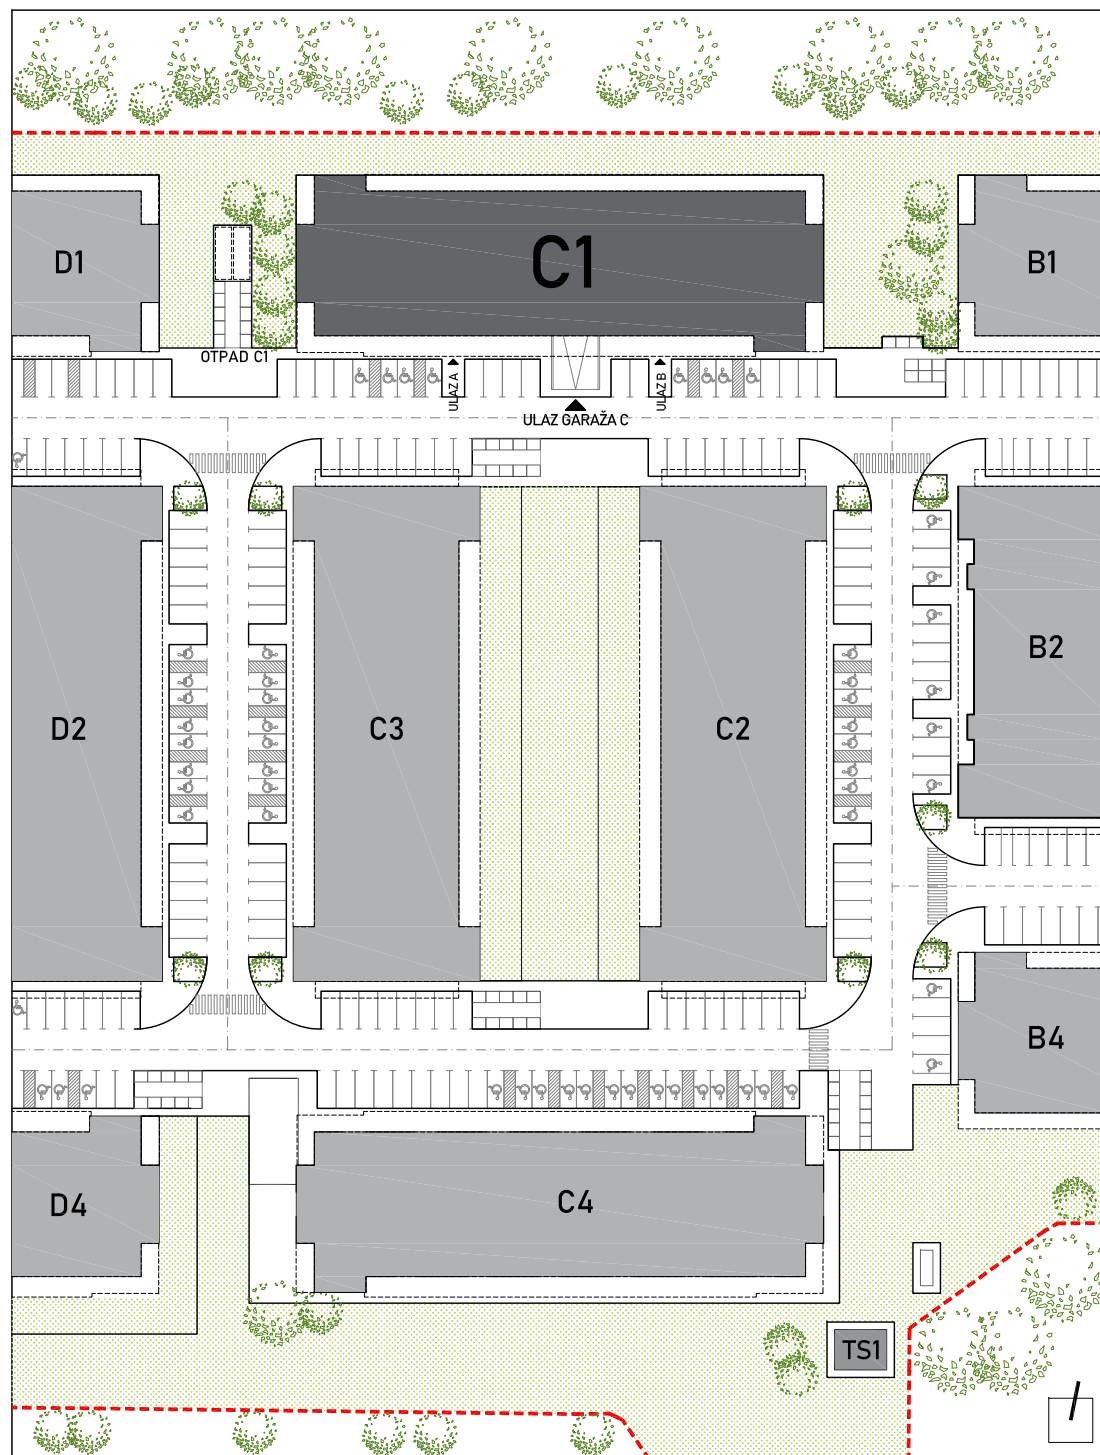

STAMBENA ZGRADA C1

LOKACIJA: ULICA MARIJANA ČAVIĆA / BORONGAJSKA CESTA, ZAGREB

STAN C1-A-16

1. KAT - jednosoban

1. hodnik	5,29 m ²
2. kuhinja	6,66 m ²
3. blag.+dn. boravak	12,21 m ²
4. kupaonica	4,70 m ²
5. loggia 7,31x0,75	5,48 m ²

34,34 m²

POLOŽAJ STANA U ZGRADI
1. KAT

POLOŽAJ STANA NA PROČELJU
sjeverno pročelje