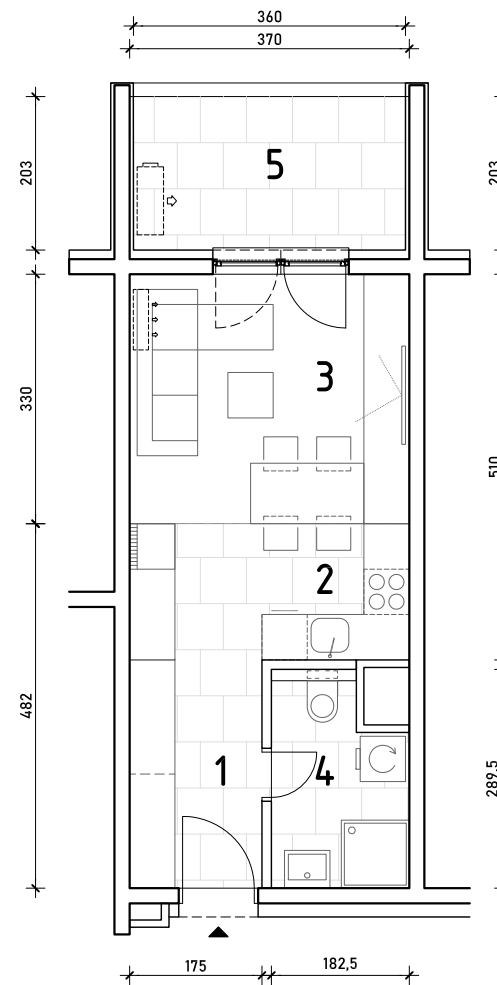

STAMBENA ZGRADA C1

LOKACIJA: ULICA MARIJANA ČAVIĆA / BORONGAJSKA CESTA, ZAGREB

STAN C1-A-16

1. KAT - jednosoban

1. hodnik	5,29 m ²
2. kuhinja	6,66 m ²
3. blag.+dn. boravak	12,21 m ²
4. kupaonica	4,70 m ²
5. loggia 7,31x0,75	5,48 m ²

34,34 m²

POLOŽAJ STANA U ZGRADI
1. KAT

POLOŽAJ STANA NA PROČELJU
sjeverno pročelje