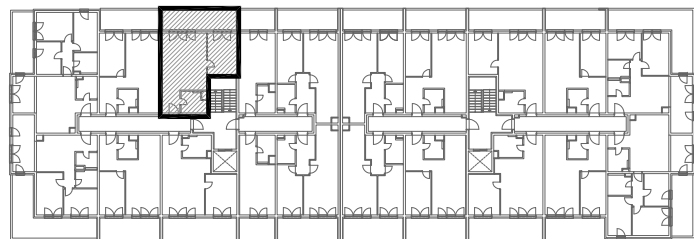

STAMBENA ZGRADA C1

LOKACIJA: ULICA MARIJANA ČAVIĆA / BORONGAJSKA CESTA, ZAGREB

STAN C1-A-15

1. KAT - dvosoban

1. hodnik	4,19 m ²
2. kuhinja	6,78 m ²
3. blag.+dn. boravak	19,41 m ²
4. kupaonica	5,15 m ²
5. soba	12,52 m ²
6. loggia 15,22x0,75	11,42 m ²

59,47 m²

POLOŽAJ STANA U ZGRADI
1. KAT

POLOŽAJ STANA NA PROČELJU
sjeverno pročelje