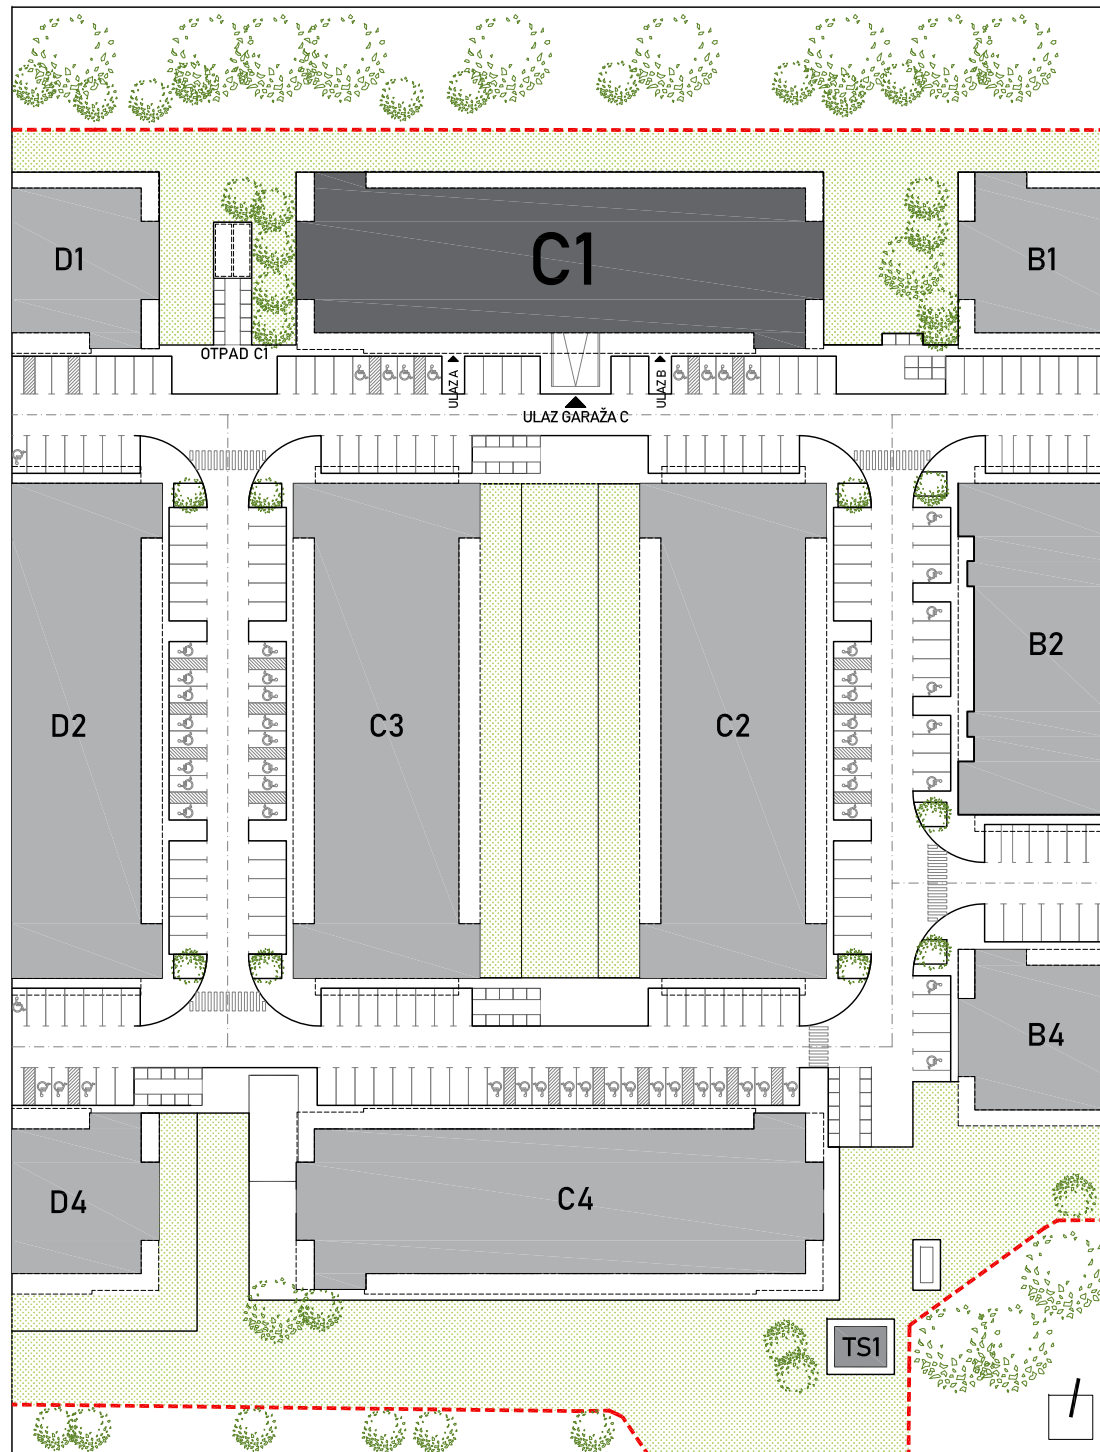

STAMBENA ZGRADA C1

LOKACIJA: ULICA MARIJANA ČAVIĆA / BORONGAJSKA CESTA, ZAGREB

STAN C1-A-15

1. KAT - dvosoban

1. hodnik	4,19 m ²
2. kuhinja	6,78 m ²
3. blag.+dn. boravak	19,41 m ²
4. kupaonica	5,15 m ²
5. soba	12,52 m ²
6. loggia 15,22x0,75	11,42 m ²

59,47 m²

POLOŽAJ STANA U ZGRADI
1. KAT

POLOŽAJ STANA NA PROČELJU
sjeverno pročelje