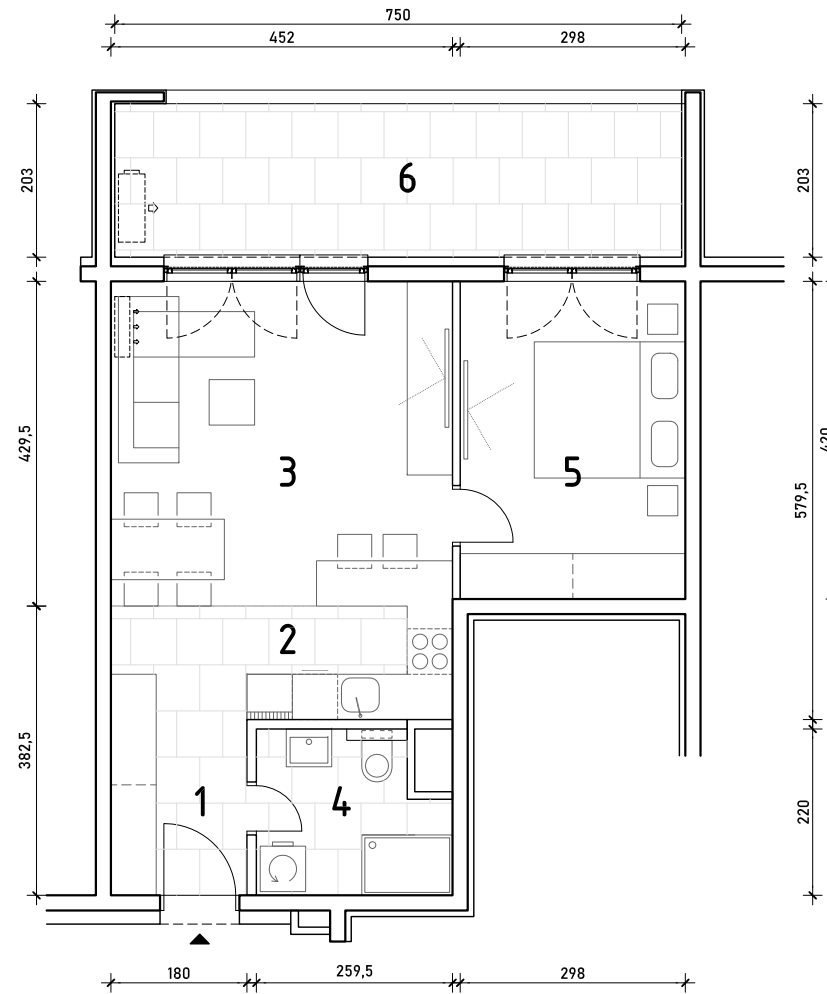

STAMBENA ZGRADA C1

LOKACIJA: ULICA MARIJANA ČAVIĆA / BORONGAJSKA CESTA, ZAGREB

STAN C1-A-15

1. KAT - dvosoban

1. hodnik	4,19 m ²
2. kuhinja	6,78 m ²
3. blag.+dn. boravak	19,41 m ²
4. kupaonica	5,15 m ²
5. soba	12,52 m ²
6. loggia 15,22x0,75	11,42 m ²

59,47 m²

POLOŽAJ STANA U ZGRADI
1. KAT

POLOŽAJ STANA NA PROČELJU
sjeverno pročelje