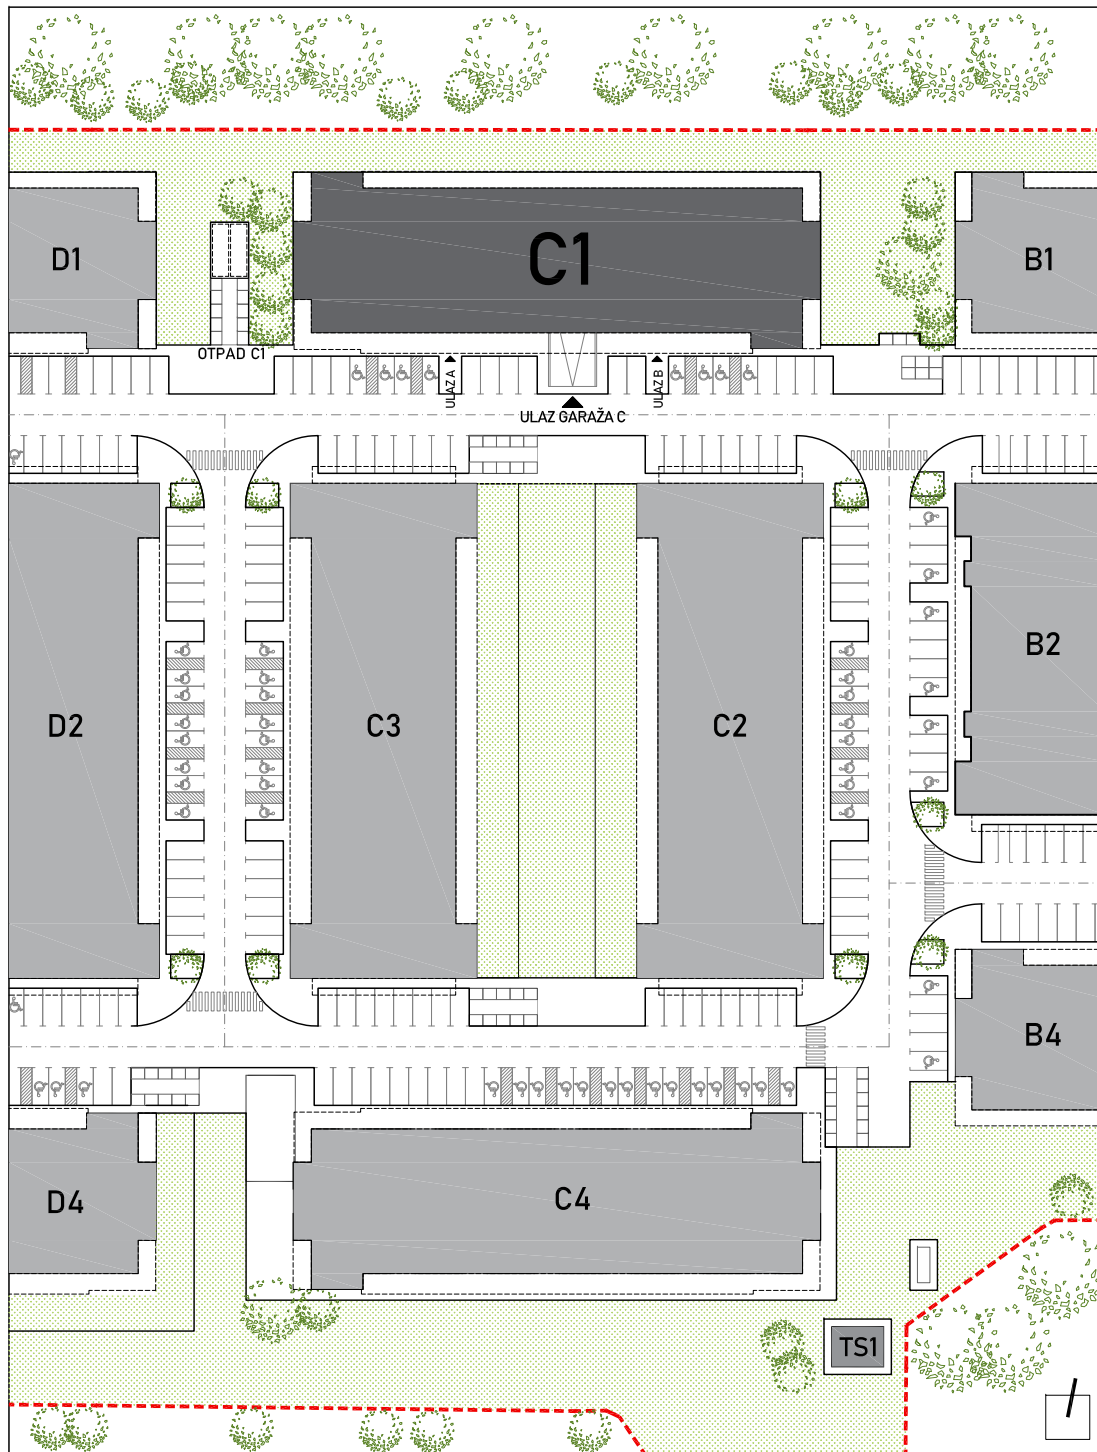

# STAMBENA ZGRADA C1

LOKACIJA: ULICA MARIJANA ČAVIĆA / BORONGAJSKA CESTA, ZAGREB

## 1. KAT - dvosoban

1. hodnik	7,51 m <sup>2</sup>
2. kuhinja	5,54 m <sup>2</sup>
3. blag.+dn. boravak	19,60 m <sup>2</sup>
4. kupaonica	4,13 m <sup>2</sup>
5. soba	11,44 m <sup>2</sup>
6. loggia 12,24x0,75	9,18 m <sup>2</sup>

**57,40 m<sup>2</sup>**

POLOŽAJ STANA U ZGRADI  
1. KAT

POLOŽAJ STANA NA PROČELJU  
sjeverno pročelje