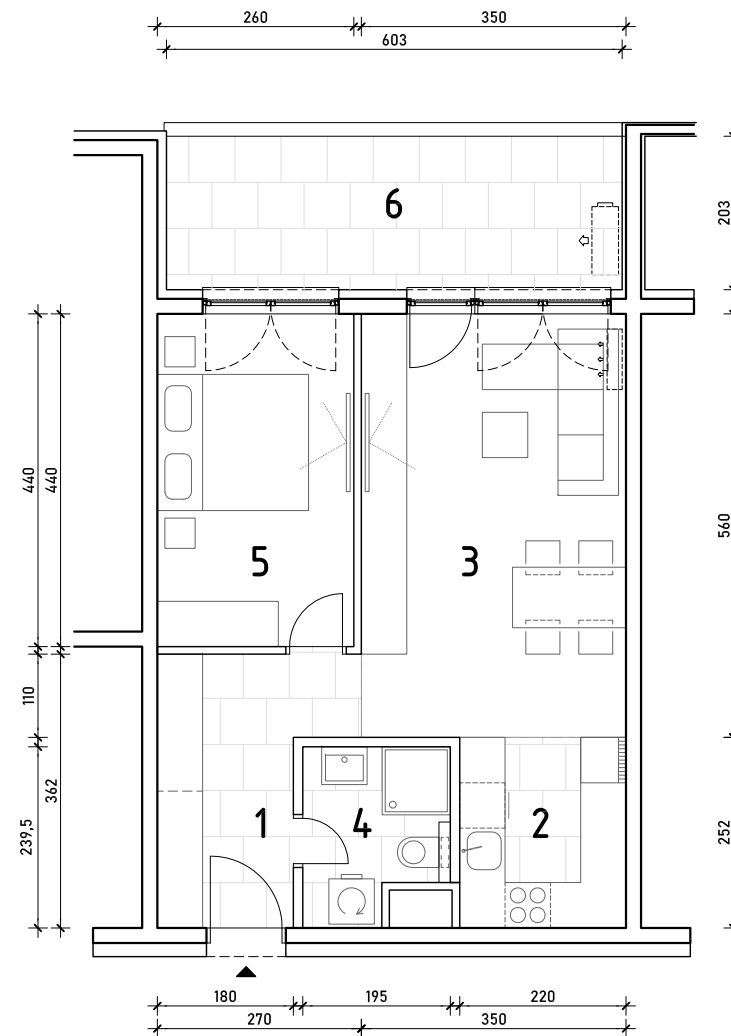

## 1. KAT - dvosoban

1. hodnik	7,51 m <sup>2</sup>
2. kuhinja	5,54 m <sup>2</sup>
3. blag.+dn. boravak	19,60 m <sup>2</sup>
4. kupaonica	4,13 m <sup>2</sup>
5. soba	11,44 m <sup>2</sup>
6. loggia 12,24x0,75	9,18 m <sup>2</sup>

**57,40 m<sup>2</sup>**

POLOŽAJ STANA U ZGRADI  
1. KAT

POLOŽAJ STANA NA PROČELJU  
sjeverno pročelje