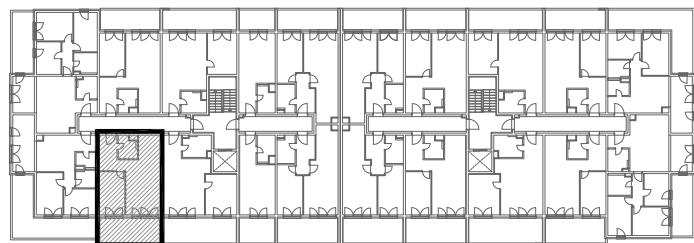

STAMBENA ZGRADA C1

LOKACIJA: ULICA MARIJANA ČAVIĆA / BORONGAJSKA CESTA, ZAGREB

STAN C1-A-11

1. KAT - dvosoban

1. hodnik	7,51 m ²
2. kuhinja	5,54 m ²
3. blag.+dn. boravak	19,60 m ²
4. kupaonica	4,13 m ²
5. soba	11,44 m ²
6. loggia 15,43x0,75	11,57 m ²

59,79 m²

POLOŽAJ STANA U ZGRADI
1. KAT

POLOŽAJ STANA NA PROČELJU
južno pročelje