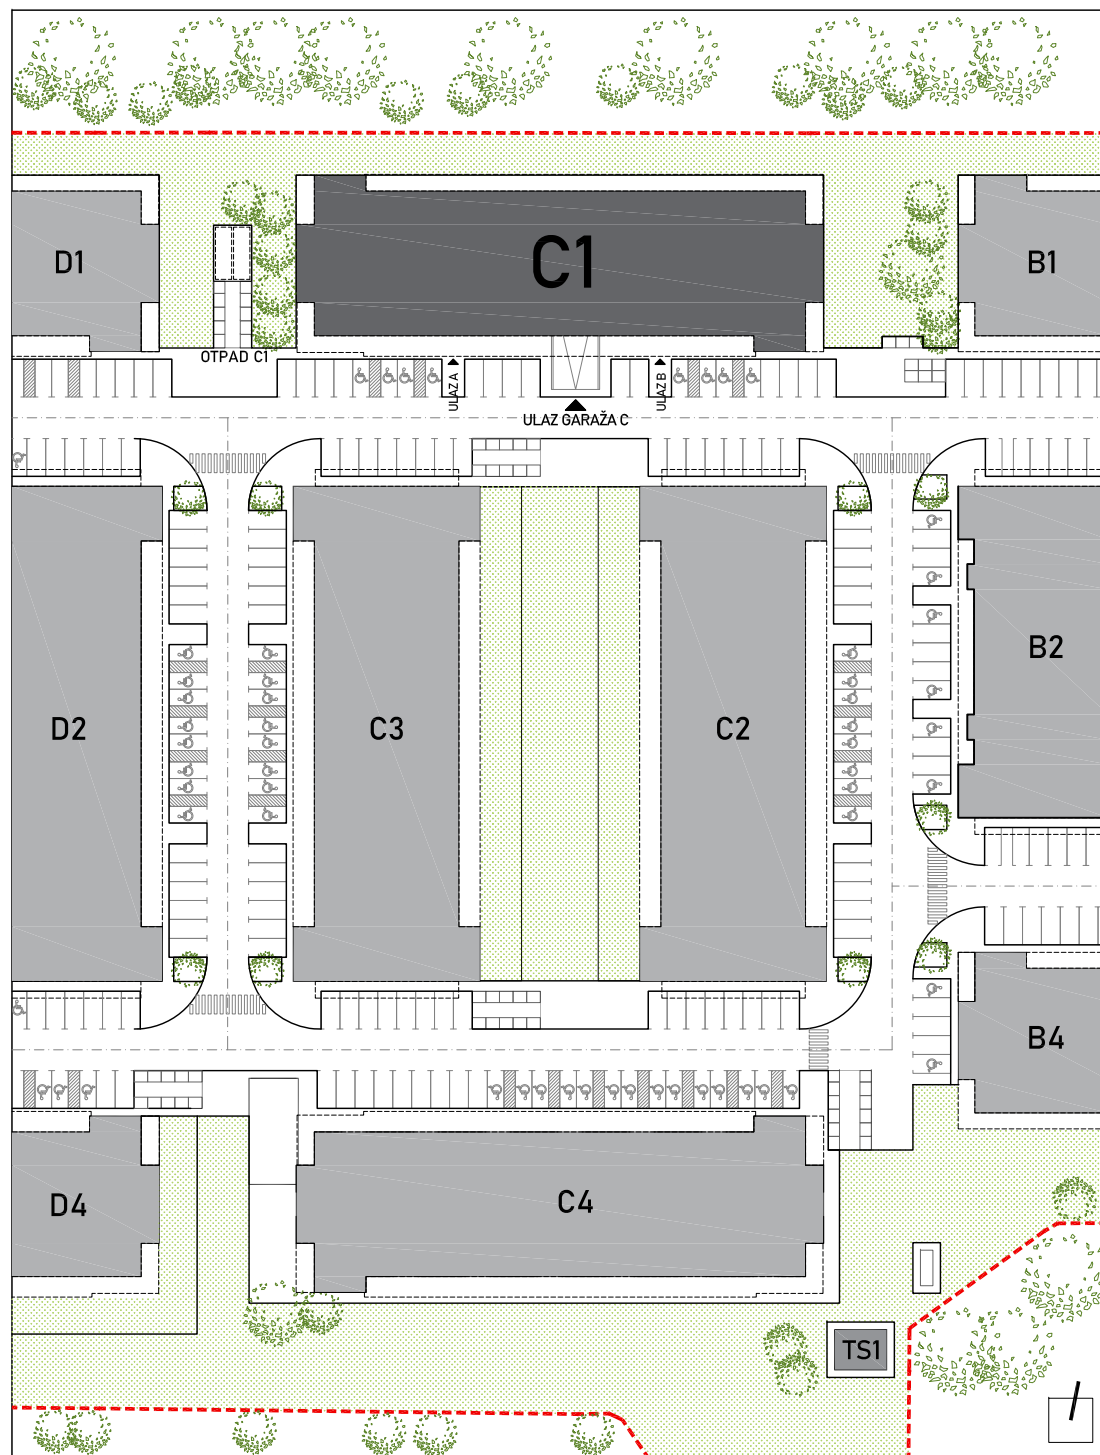

STAMBENA ZGRADA C1

LOKACIJA: ULICA MARIJANA ČAVIĆA / BORONGAJSKA CESTA, ZAGREB

STAN C1-A-11

1. KAT - dvosoban

1. hodnik	7,51 m ²
2. kuhinja	5,54 m ²
3. blag.+dn. boravak	19,60 m ²
4. kupaonica	4,13 m ²
5. soba	11,44 m ²
6. loggia 15,43x0,75	11,57 m ²

59,79 m²

POLOŽAJ STANA U ZGRADI
1. KAT

POLOŽAJ STANA NA PROČELJU
južno pročelje