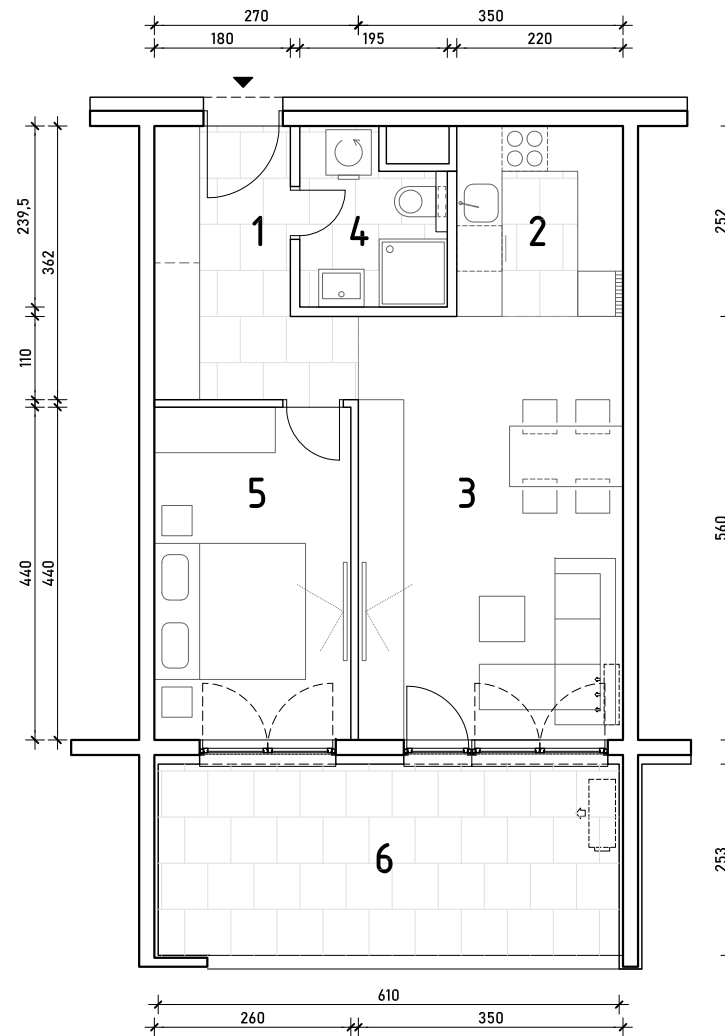

STAMBENA ZGRADA C1

LOKACIJA: ULICA MARIJANA ČAVIĆA / BORONGAJSKA CESTA, ZAGREB

STAN C1-A-11

1. KAT - dvosoban

1. hodnik	7,51 m ²
2. kuhinja	5,54 m ²
3. blag.+dn. boravak	19,60 m ²
4. kupaonica	4,13 m ²
5. soba	11,44 m ²
6. loggia 15,43x0,75	11,57 m ²

59,79 m²

POLOŽAJ STANA U ZGRADI
1. KAT

POLOŽAJ STANA NA PROČELJU
južno pročelje