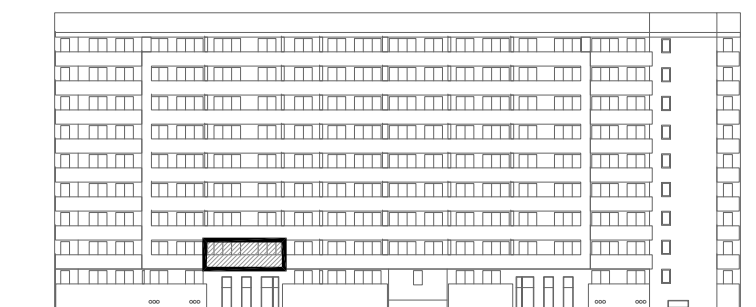

POLOŽAJ STANA NA PROČELJU
južno pročelje