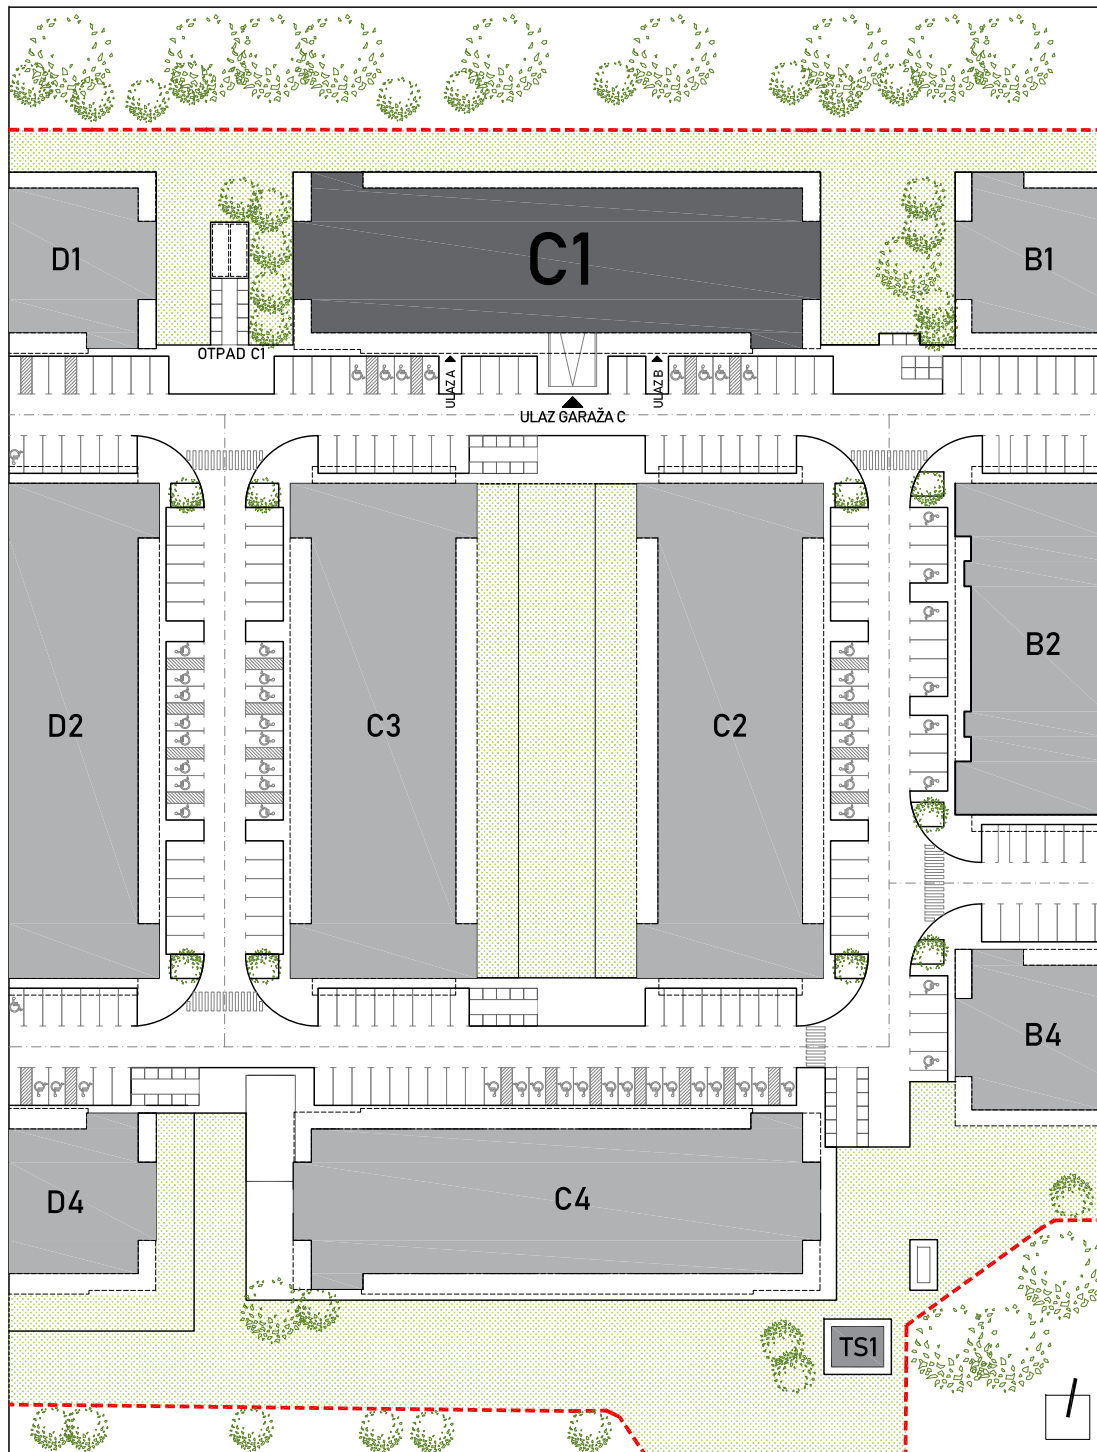

# STAMBENA ZGRADA C1

LOKACIJA: ULICA MARIJANA ČAVIĆA / BORONGAJSKA CESTA, ZAGREB

# STAN C1-A-10

## 1. KAT - dvosoban

1. hodnik	4,68 m <sup>2</sup>
2. kuhinja	7,38 m <sup>2</sup>
3. blag.+dn. boravak	18,15 m <sup>2</sup>
4. kupaonica	6,06 m <sup>2</sup>
5. soba	13,18 m <sup>2</sup>
6. loggia 18,97x0,75	14,23 m <sup>2</sup>

**63,68 m<sup>2</sup>**

POLOŽAJ STANA U ZGRADI  
1. KAT

POLOŽAJ STANA NA PROČELJU  
južno pročelje