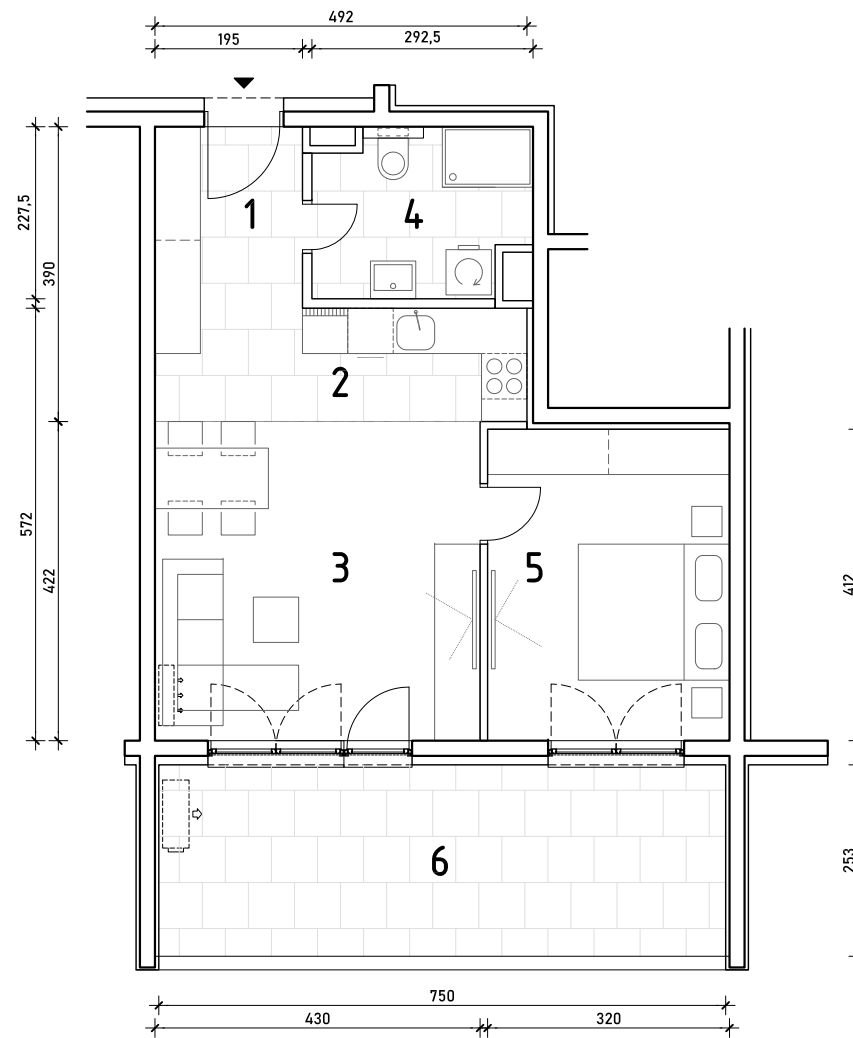

## 1. KAT - dvosoban

1. hodnik	4,68 m <sup>2</sup>
2. kuhinja	7,38 m <sup>2</sup>
3. blag.+dn. boravak	18,15 m <sup>2</sup>
4. kupaonica	6,06 m <sup>2</sup>
5. soba	13,18 m <sup>2</sup>
6. loggia 18,97x0,75	14,23 m <sup>2</sup>

**63,68 m<sup>2</sup>**

POLOŽAJ STANA U ZGRADI  
1. KAT

POLOŽAJ STANA NA PROČELJU  
južno pročelje