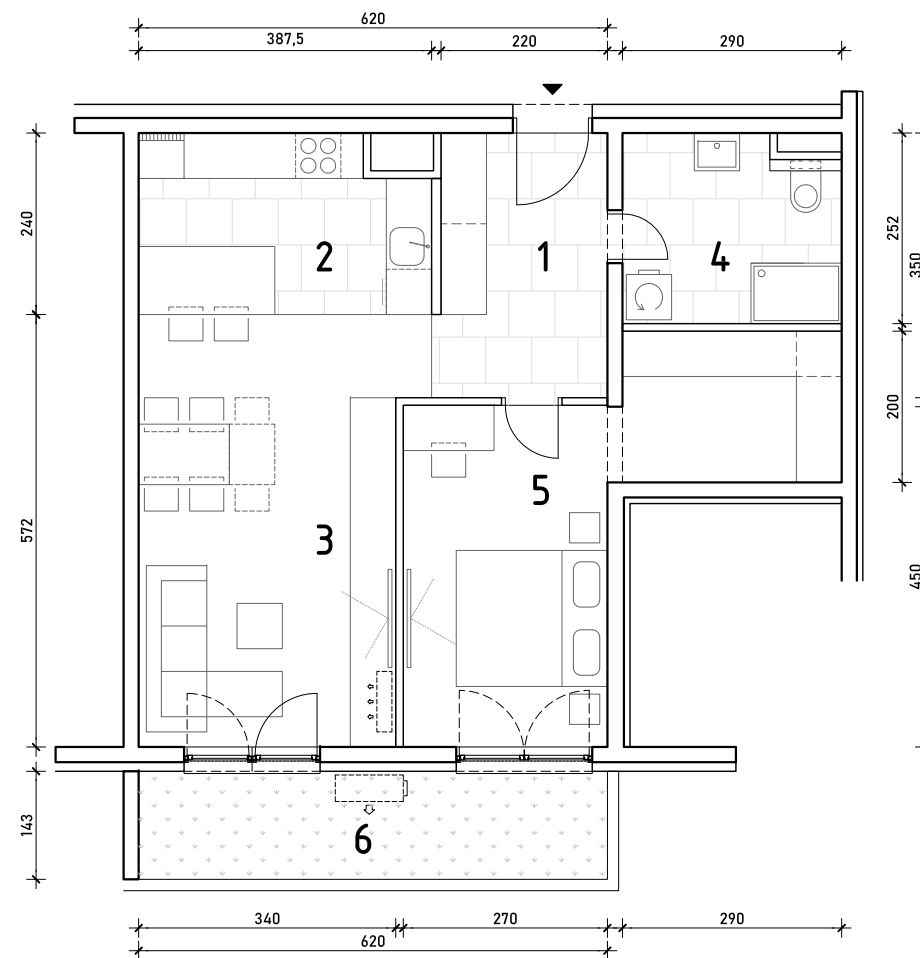

# STAN C1-A-01

PRIZEMLJE - dvosoban

1. hodnik	5,54 m <sup>2</sup>
2. kuhinja	8,76 m <sup>2</sup>
3. blag.+dn. boravak	19,97 m <sup>2</sup>
4. kupaonica	6,98 m <sup>2</sup>
5. soba	18,20 m <sup>2</sup>

**59,45 m<sup>2</sup>**

6. VRT **8,87 m<sup>2</sup>**

POLOŽAJ STANA U ZGRADI  
PRIZEMLJE

POLOŽAJ STANA NA PROČELJU  
južno pročelje