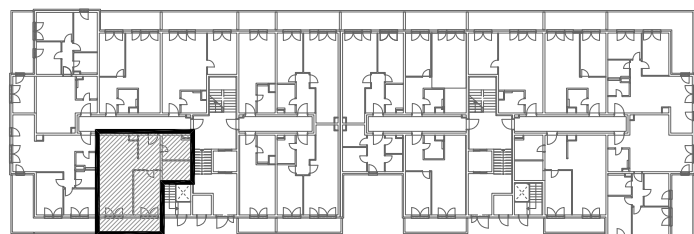

STAMBENA ZGRADA C1

LOKACIJA: ULICA MARIJANA ČAVIĆA / BORONGAJSKA CESTA, ZAGREB

STAN C1-A-01

PRIZEMLJE - dvosoban

1. hodnik	5,54 m²
2. kuhinja	8,76 m²
3. blag.+dn. boravak	19,97 m²
4. kupaonica	6,98 m²
5. soba	18,20 m²

59,45 m²

6. VRT **8,87 m²**

POLOŽAJ STANA U ZGRADI
PRIZEMLJE