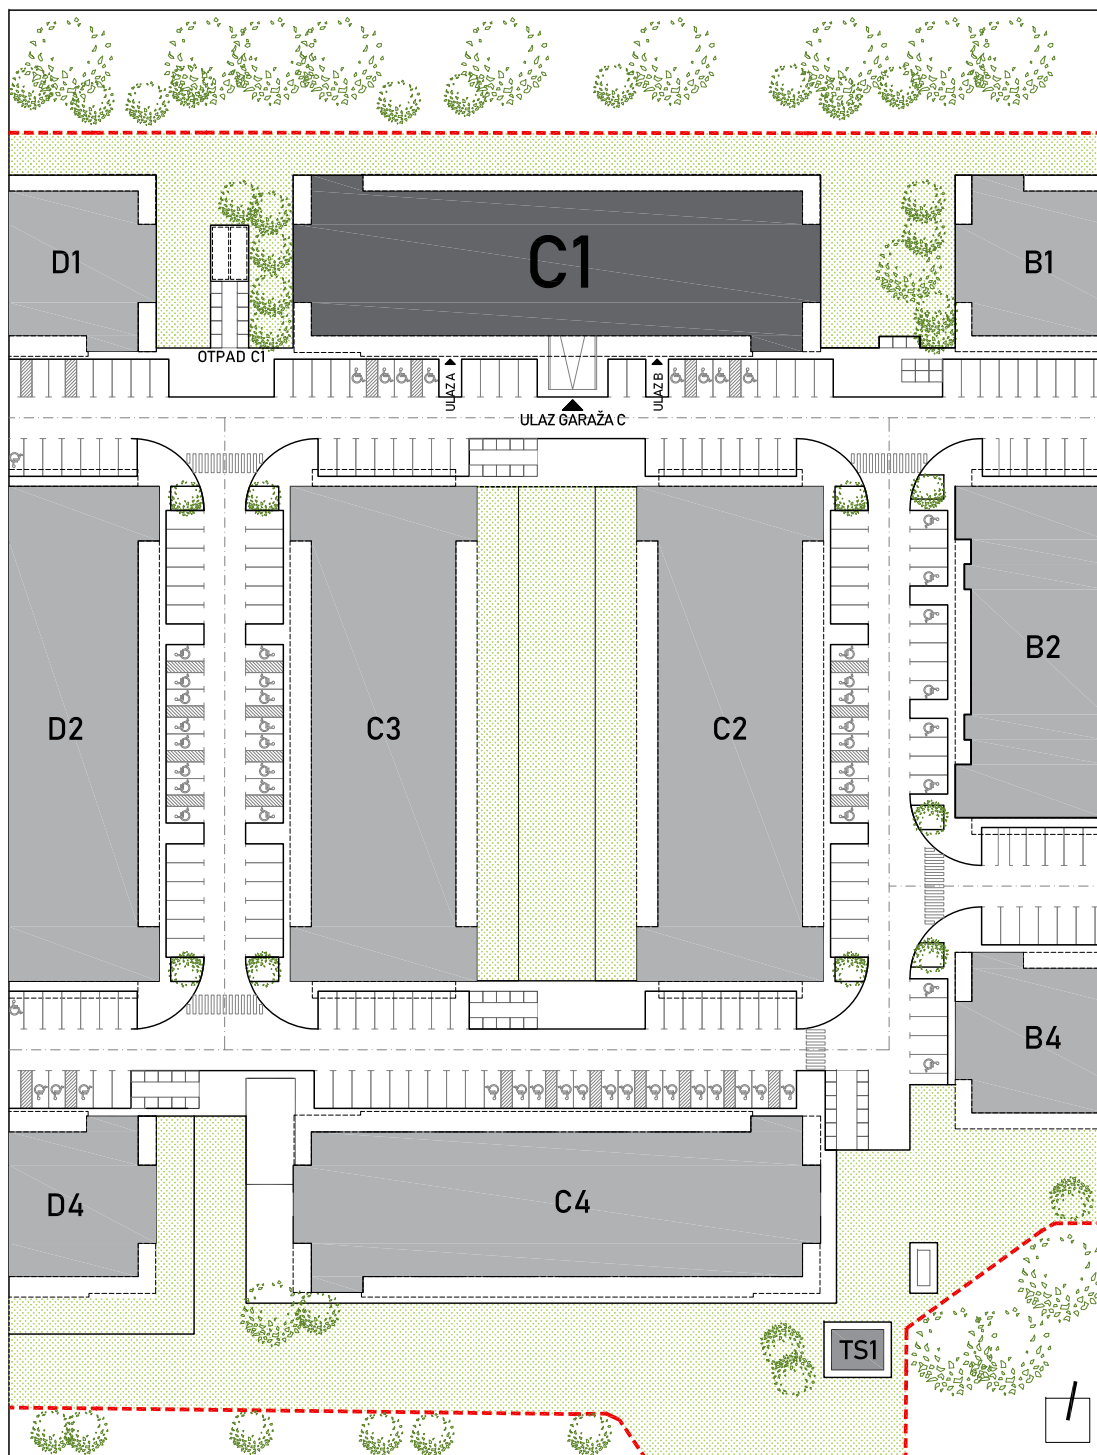

# STAMBENA ZGRADA C1

LOKACIJA: ULICA MARIJANA ČAVIĆA / BORONGAJSKA CESTA, ZAGREB

# STAN C1-A-01

PRIZEMLJE - dvosoban

1. hodnik	5,54 m <sup>2</sup>
2. kuhinja	8,76 m <sup>2</sup>
3. blag.+dn. boravak	19,97 m <sup>2</sup>
4. kupaonica	6,98 m <sup>2</sup>
5. soba	18,20 m <sup>2</sup>

**59,45 m<sup>2</sup>**

6. VRT **8,87 m<sup>2</sup>**

POLOŽAJ STANA U ZGRADI  
PRIZEMLJE

POLOŽAJ STANA NA PROČELJU  
južno pročelje