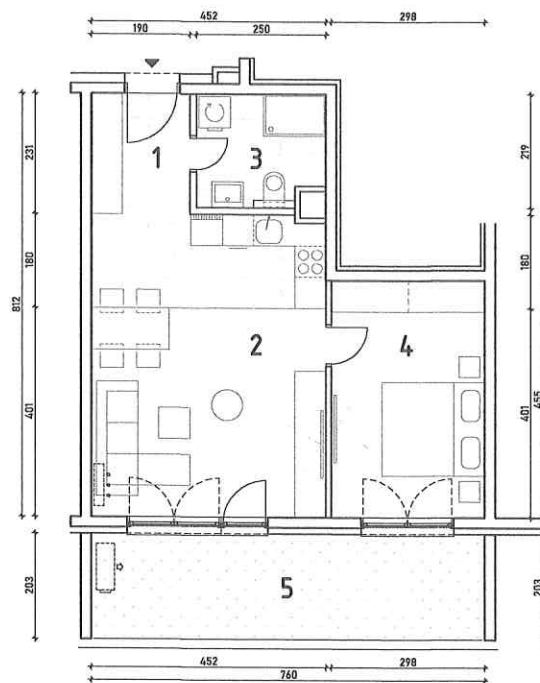

STAMBENA ZGRADA B 4

LOKACIJA: ULICA MARIJANA ČAVIĆA / BORONGAJSKA CESTA, ZAGREB

STAN B-05

PRIZEMLJE - dvosoban

1. hodnik	4,39 m ²
2. kuh.+blag.+dn.boravak	26,17 m ²
3. kupaonica	5,20 m ²
4. spavaća soba	13,56 m ²

49,32 m²

5. VRT 15,43 m²

15,43 m²

POLOŽAJ STANA NA PROČELJU

južno pročelje

POLOŽAJ STANA U ZGRADI
PRIZEMLJE