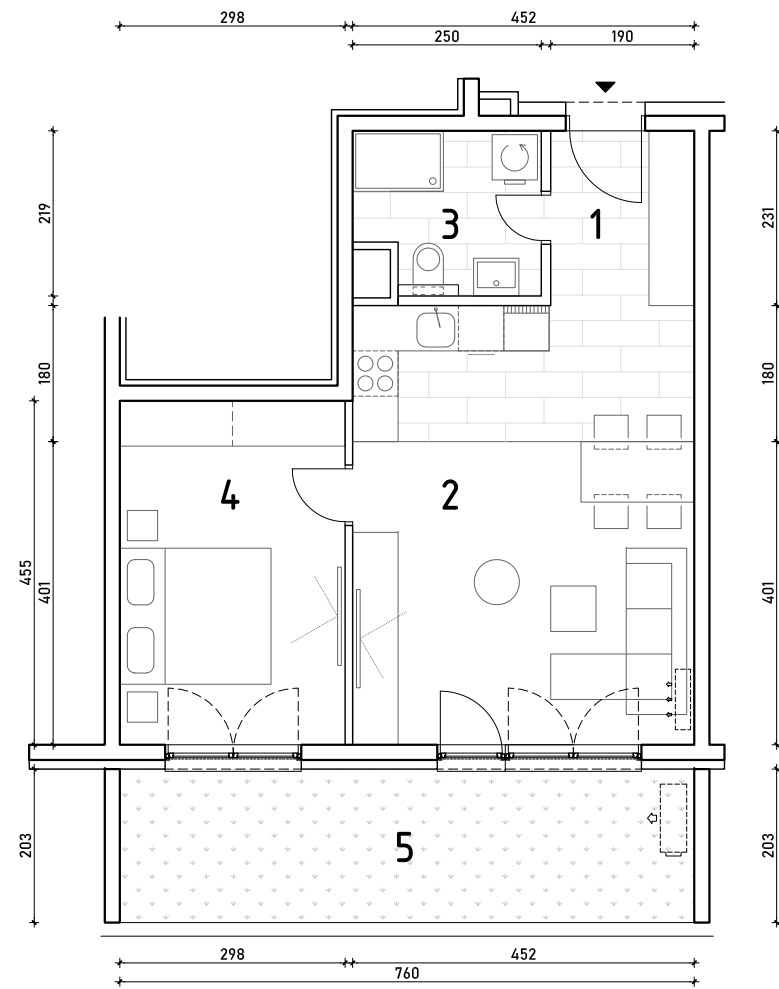

STAMBENA ZGRADA B 4

LOKACIJA: ULICA MARIJANA ČAVIĆA / BORONGAJSKA CESTA, ZAGREB

STAN A-05

PRIZEMLJE - dvosoban

1. hodnik	4,39 m ²
2. kuh.+blag.+dn.boravak	26,26 m ²
3. kupaonica	5,02 m ²
4. spavaća soba	13,56 m ²

49,23 m²

5. VRT 15,43 m²

15,43 m²

POLOŽAJ STANA NA PROČELJU

južno pročelje

POLOŽAJ STANA U ZGRADI PRIZEMLJE