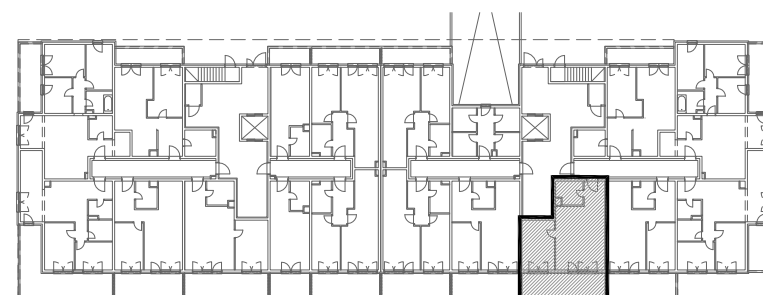

STAMBENA ZGRADA B 4

LOKACIJA: ULICA MARIJANA ČAVIĆA / BORONGAJSKA CESTA, ZAGREB

STAN A-05

PRIZEMLJE - dvosoban

1. hodnik	4,39 m ²
2. kuh.+blag.+dn.boravak	26,26 m ²
3. kupaonica	5,02 m ²
4. spavaća soba	13,56 m ²

49,23 m²

5. VRT 15,43 m²

15,43 m²

POLOŽAJ STANA NA PROČELJU

južno pročelje

POLOŽAJ STANA U ZGRADI PRIZEMLJE