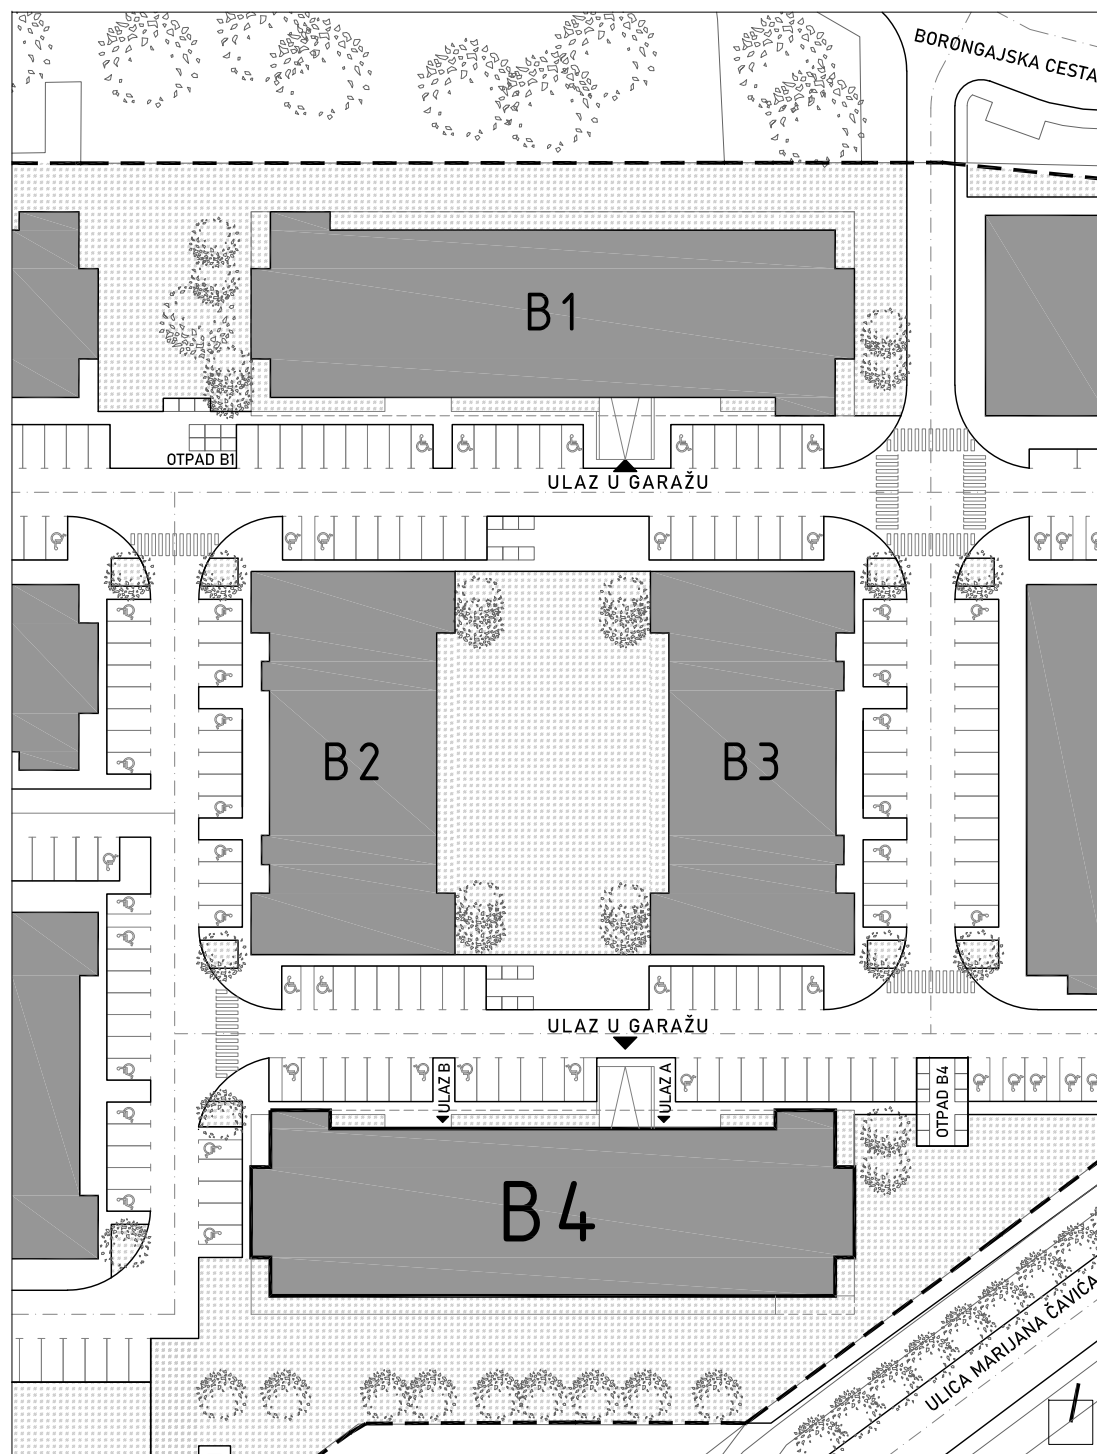

STAMBENA ZGRADA B 4

LOKACIJA: ULICA MARIJANA ČAVIĆA / BORONGAJSKA CESTA, ZAGREB

STAN A-05

PRIZEMLJE - dvosoban

1. hodnik	4,39 m ²
2. kuh.+blag.+dn.boravak	26,26 m ²
3. kupaonica	5,02 m ²
4. spavaća soba	13,56 m ²

49,23 m²

5. VRT 15,43 m²

15,43 m²

POLOŽAJ STANA NA PROČELJU

južno pročelje

POLOŽAJ STANA U ZGRADI PRIZEMLJE