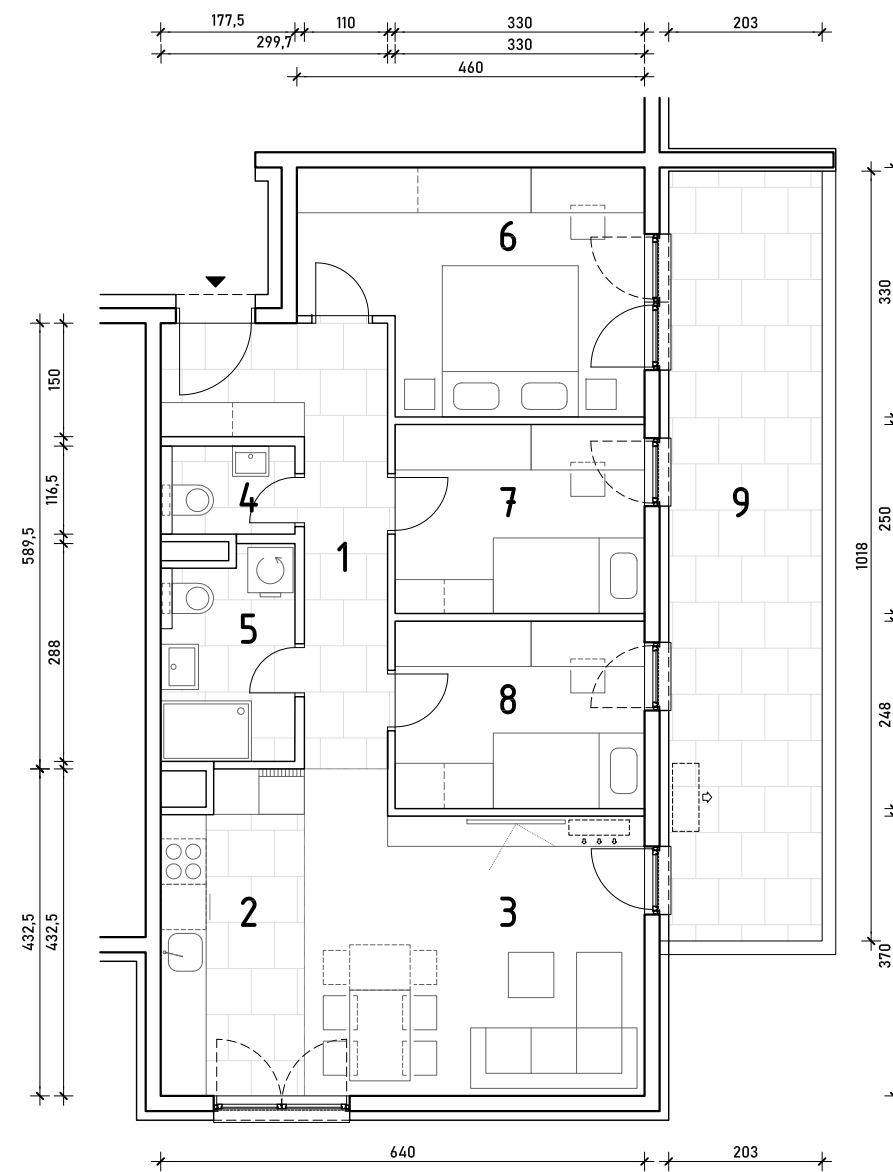

STAMBENA ZGRADA B3

LOKACIJA: ULICA MARIJANA ČAVIĆA / BORONGAJSKA CESTA, ZAGREB

k.č.br. 2692/7 k.o. Peščenica

STAN B-55

6. KAT - četverosoban

1. hodnik	9,33 m ²
2. kuhinja	7,79 m ²
3. blag.+dn.boravak	17,34 m ²
4. wc	2,07 m ²
5. kupaonica	4,79 m ²
6. spavaća soba 1	13,44 m ²
7. spavaća soba 2	8,25 m ²
8. spavaća soba 3	8,18 m ²
9. natkr. balkon 20,67x0,50	10,34 m ²

81,53 m²

PM B31

18,50 m²

POLOŽAJ STANA U ZGRADI
6. KAT

POLOŽAJ STANA NA PROČELJU

istočno pročelje

sjeverno pročelje

VANJSKO PARKIRALIŠNO MJESTO
B31