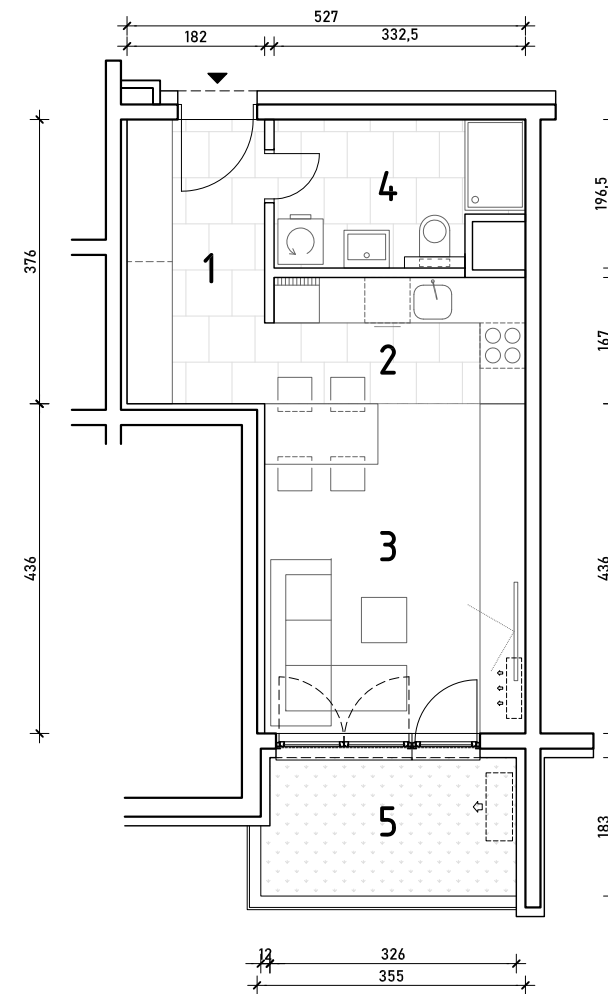

STAN B2-B-08

PRIZEMLJE - jednosoban

1. hodnik	6,84 m ²
2. kuhinja	5,69 m ²
3. blag.+dn.boravak	15,04 m ²
4. kupaonica	5,96 m ²

33,53 m²

5. VRT 6,08 m²

6,08 m²

POLOŽAJ STANA U ZGRADI
PRIZEMLJE

POLOŽAJ STANA NA PROČELJU
zapadno pročelje