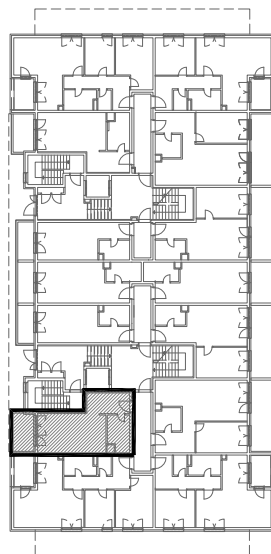

STAN B2-B-08

PRIZEMLJE - jednosoban

1. hodnik	6,84 m ²
2. kuhinja	5,69 m ²
3. blag.+dn.boravak	15,04 m ²
4. kupaonica	5,96 m ²

33,53 m²

5. VRT 6,08 m²

6,08 m²

POLOŽAJ STANA U ZGRADI
PRIZEMLJE

POLOŽAJ STANA NA PROČELJU
zapadno pročelje