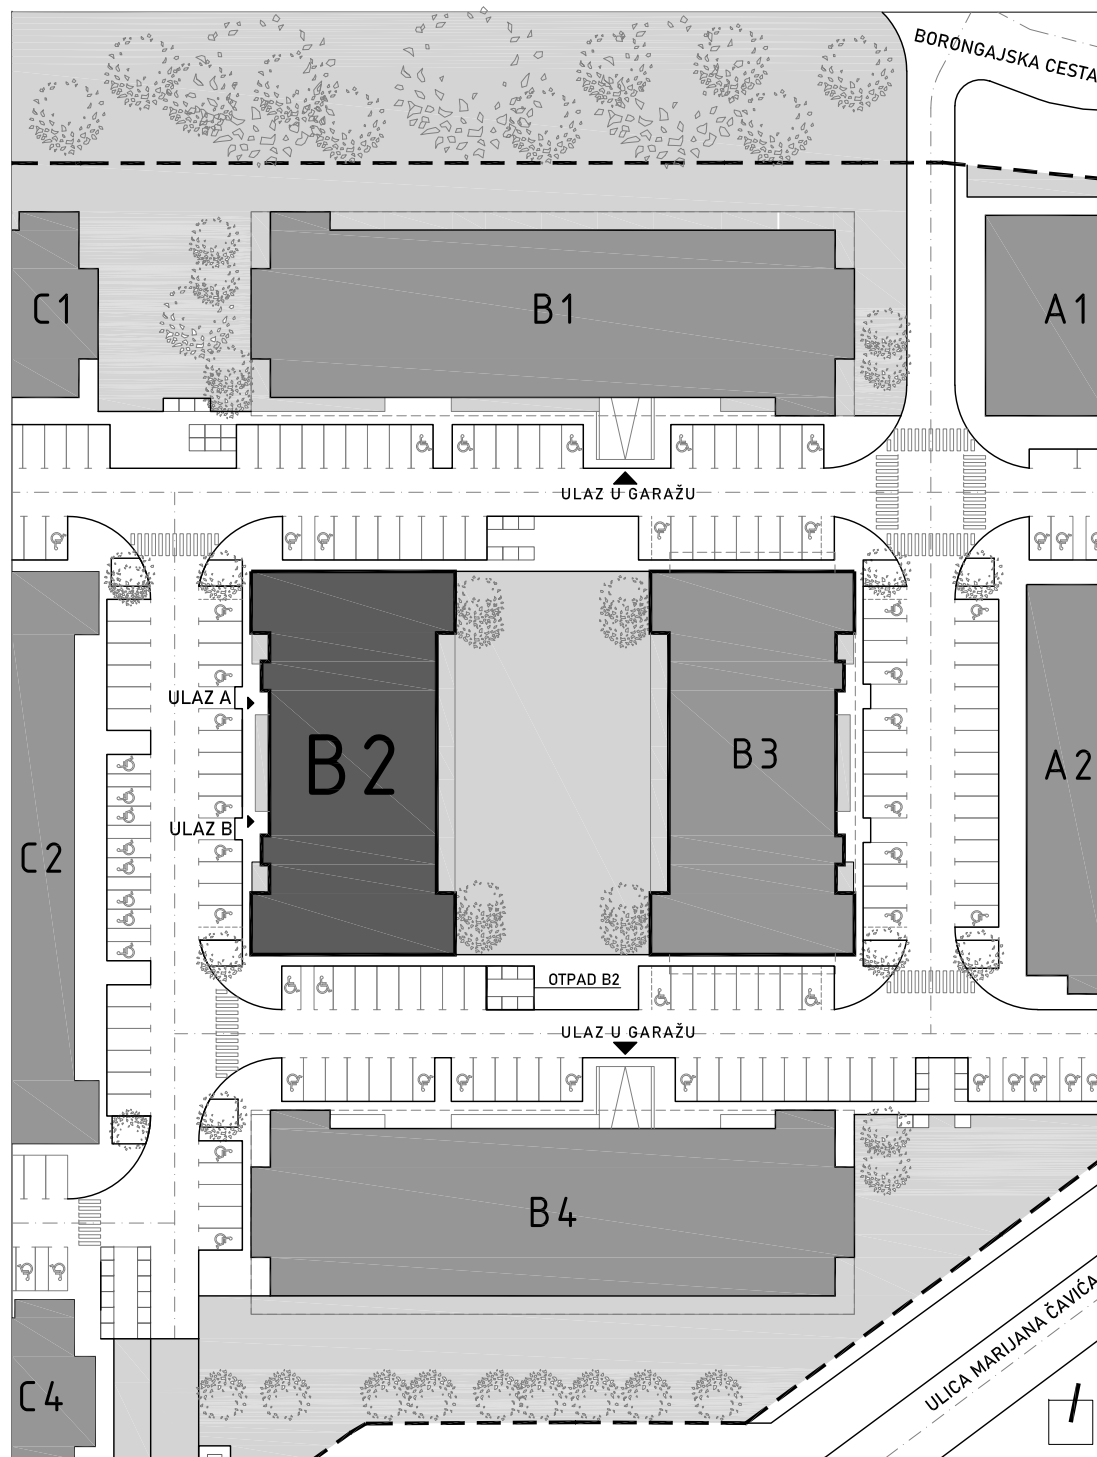

STAN B2-B-08

PRIZEMLJE - jednosoban

1. hodnik	6,84 m ²
2. kuhinja	5,69 m ²
3. blag.+dn.boravak	15,04 m ²
4. kupaonica	5,96 m ²

33,53 m²

5. VRT 6,08 m²

6,08 m²

POLOŽAJ STANA U ZGRADI
PRIZEMLJE

POLOŽAJ STANA NA PROČELJU
zapadno pročelje