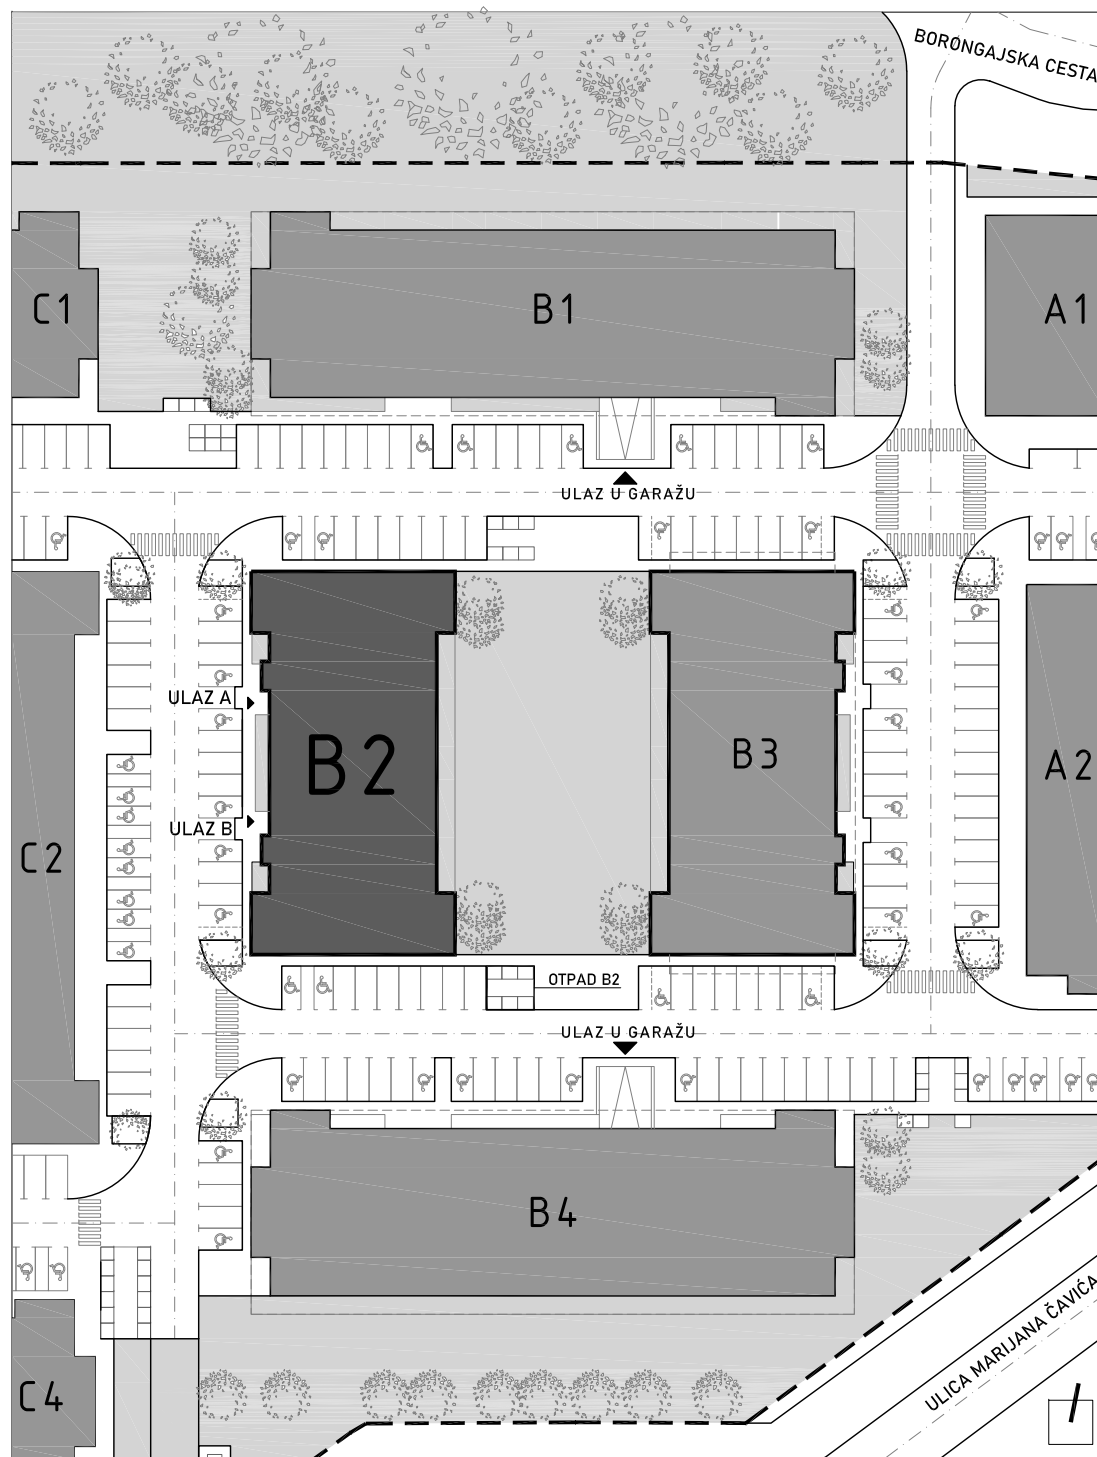

# STAN B2-B-07

PRIZEMLJE - trosoban

1. hodnik	9,22 m <sup>2</sup>
2. kuhinja	6,64 m <sup>2</sup>
3. blag.+dn.boravak	20,39 m <sup>2</sup>
4. wc	2,07 m <sup>2</sup>
5. kupaonica	4,86 m <sup>2</sup>
6. spavaća soba 1	13,40 m <sup>2</sup>
7. spavaća soba 2	8,58 m <sup>2</sup>
8. loggia 4,78x0,75	3,59 m <sup>2</sup>

**73,53 m<sup>2</sup>**

POLOŽAJ STANA U ZGRADI  
PRIZEMLJE

POLOŽAJ STANA NA PROČELJU

zapadno pročelje

južno pročelje