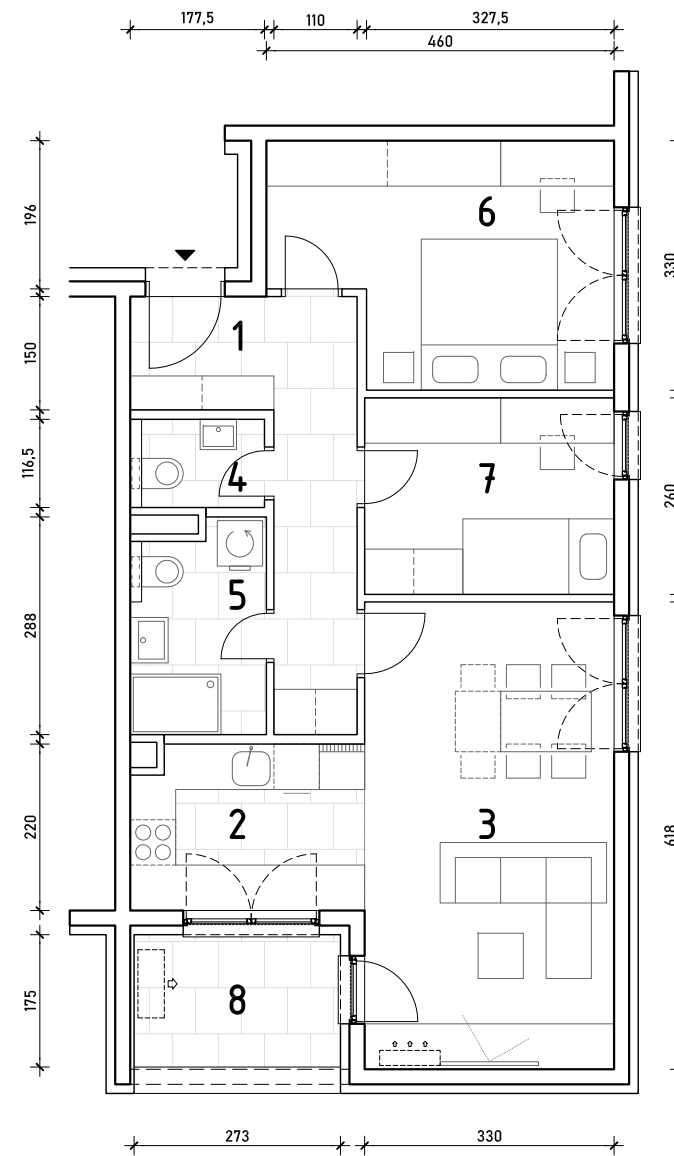

# STAN B2-B-07

PRIZEMLJE - trosoban

1. hodnik	9,22 m <sup>2</sup>
2. kuhinja	6,64 m <sup>2</sup>
3. blag.+dn.boravak	20,39 m <sup>2</sup>
4. wc	2,07 m <sup>2</sup>
5. kupaonica	4,86 m <sup>2</sup>
6. spavaća soba 1	13,40 m <sup>2</sup>
7. spavaća soba 2	8,58 m <sup>2</sup>
8. loggia 4,78x0,75	3,59 m <sup>2</sup>

**73,53 m<sup>2</sup>**

POLOŽAJ STANA U ZGRADI  
PRIZEMLJE

POLOŽAJ STANA NA PROČELJU

zapadno pročelje

južno pročelje