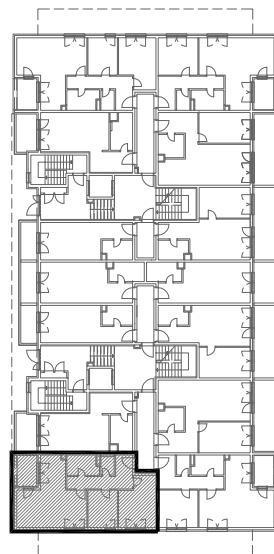

# STAN B2-B-07

PRIZEMLJE - trosoban

1. hodnik	9,22 m <sup>2</sup>
2. kuhinja	6,64 m <sup>2</sup>
3. blag.+dn.boravak	20,39 m <sup>2</sup>
4. wc	2,07 m <sup>2</sup>
5. kupaonica	4,86 m <sup>2</sup>
6. spavaća soba 1	13,40 m <sup>2</sup>
7. spavaća soba 2	8,58 m <sup>2</sup>
8. loggia 4,78x0,75	3,59 m <sup>2</sup>

**73,53 m<sup>2</sup>**

POLOŽAJ STANA U ZGRADI  
PRIZEMLJE

POLOŽAJ STANA NA PROČELJU

zapadno pročelje

južno pročelje