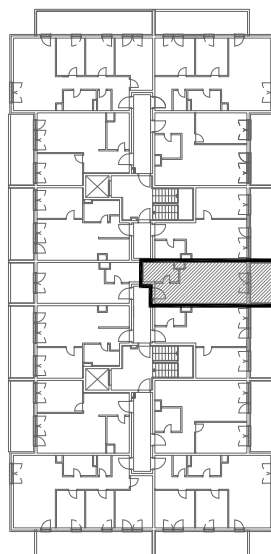

# STAN B2-B-67

8. KAT - jednosoban

1. hodnik	3,91 m <sup>2</sup>
2. kuh.+blag.+dn.boravak	21,02 m <sup>2</sup>
4. kupaonica	5,02 m <sup>2</sup>
5. loggia 7,11x0,75	5,33 m <sup>2</sup>

**35,28 m<sup>2</sup>**

POLOŽAJ STANA U ZGRADI  
8. KAT

POLOŽAJ STANA NA PROČELJU  
istočno pročelje