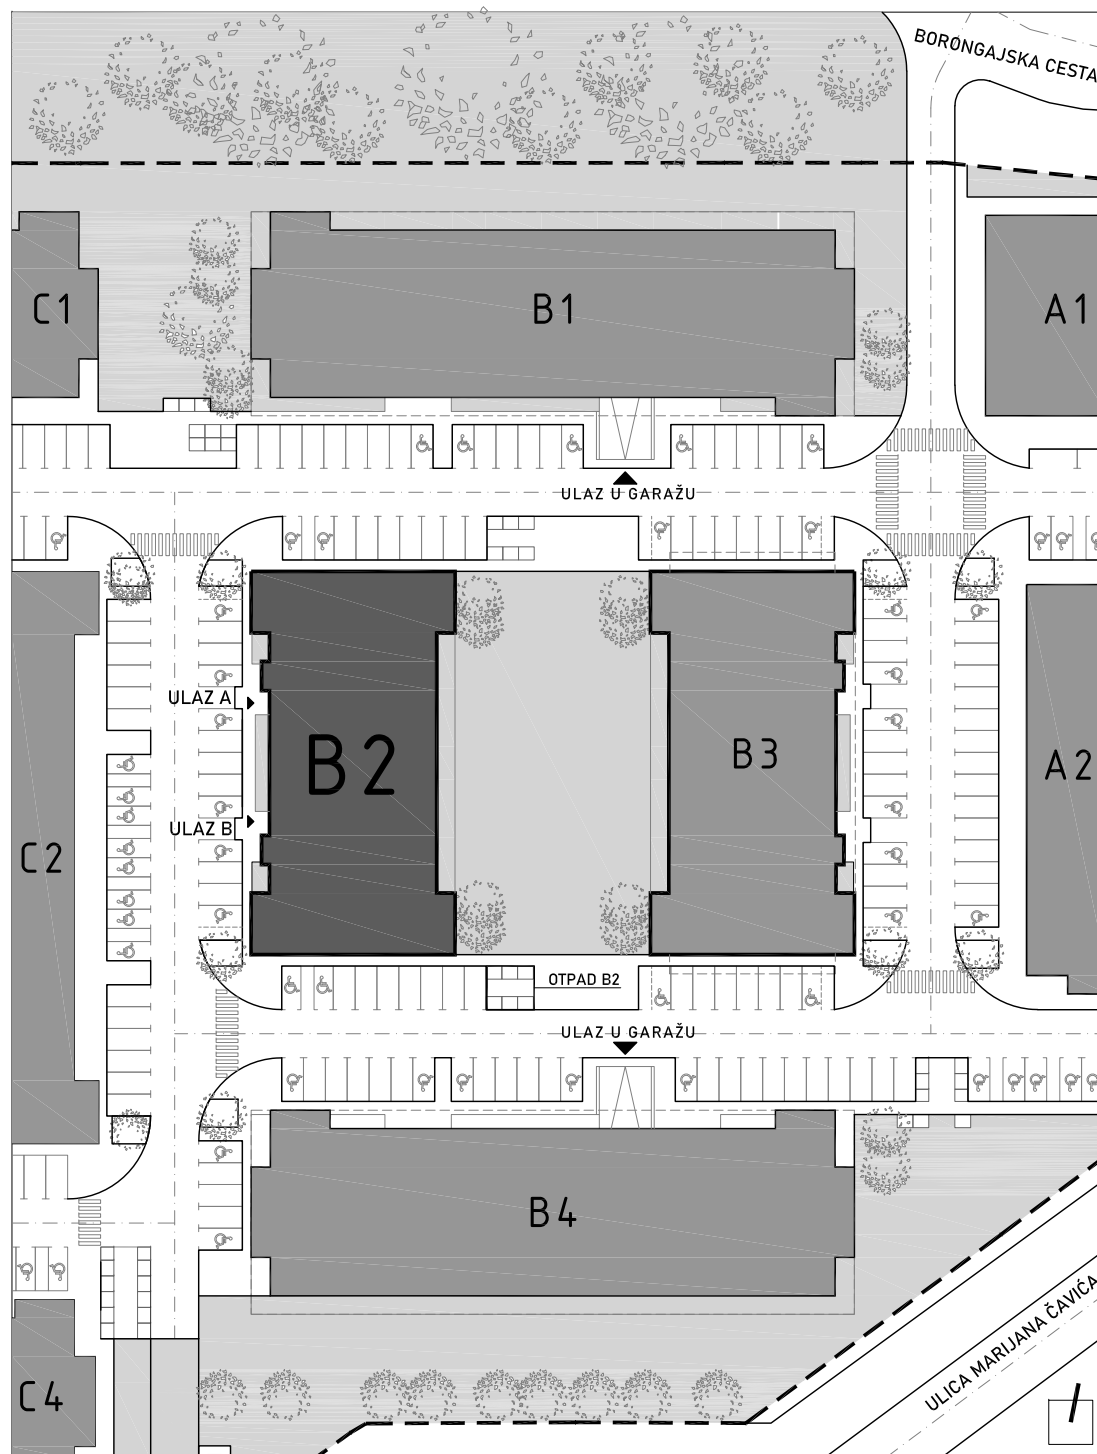

# STAN B2-B-67

8. KAT - jednosoban

1. hodnik	3,91 m <sup>2</sup>
2. kuh.+blag.+dn.boravak	21,02 m <sup>2</sup>
4. kupaonica	5,02 m <sup>2</sup>
5. loggia 7,11x0,75	5,33 m <sup>2</sup>

**35,28 m<sup>2</sup>**

POLOŽAJ STANA U ZGRADI  
8. KAT

POLOŽAJ STANA NA PROČELJU  
istočno pročelje