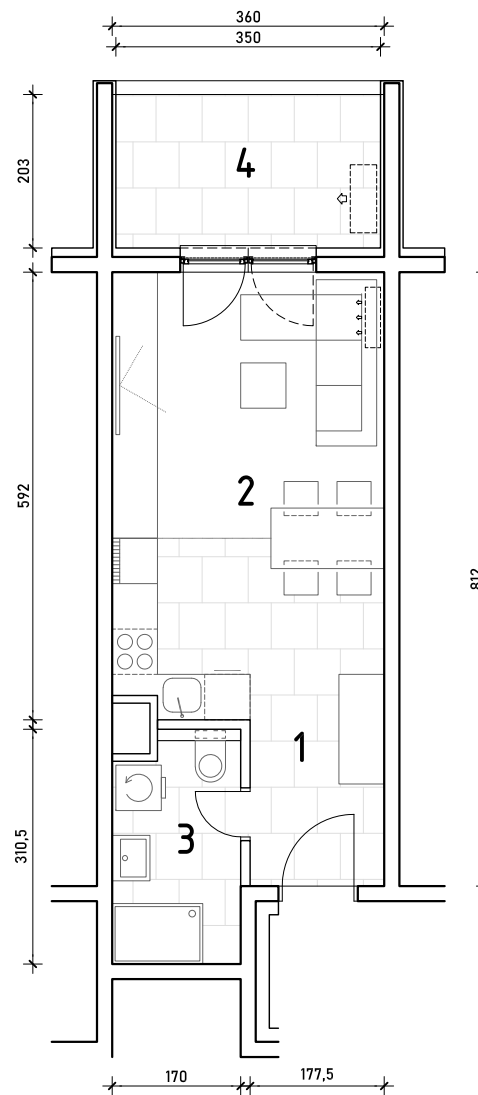

# STAN B2-B-67

8. KAT - jednosoban

1. hodnik	3,91 m <sup>2</sup>
2. kuh.+blag.+dn.boravak	21,02 m <sup>2</sup>
4. kupaonica	5,02 m <sup>2</sup>
5. loggia 7,11x0,75	5,33 m <sup>2</sup>

**35,28 m<sup>2</sup>**

POLOŽAJ STANA U ZGRADI  
8. KAT

POLOŽAJ STANA NA PROČELJU  
istočno pročelje