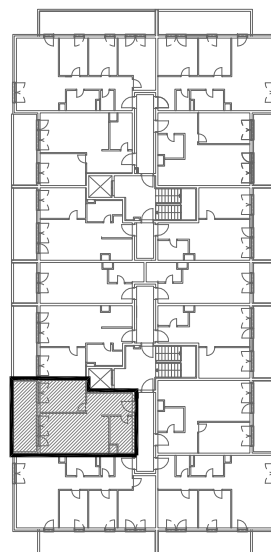

# STAN B2-B-64

7. KAT - dvosoban

1. hodnik	7,72 m <sup>2</sup>
2. kuhinja	6,39 m <sup>2</sup>
3. blag.+dn.boravak	14,35 m <sup>2</sup>
4. kupaonica	5,77 m <sup>2</sup>
5. spavaća soba	11,20 m <sup>2</sup>
6. loggia 12,65x0,75	9,49 m <sup>2</sup>

**54,92 m<sup>2</sup>**

POLOŽAJ STANA U ZGRADI  
7. KAT

POLOŽAJ STANA NA PROČELJU  
zapadno pročelje