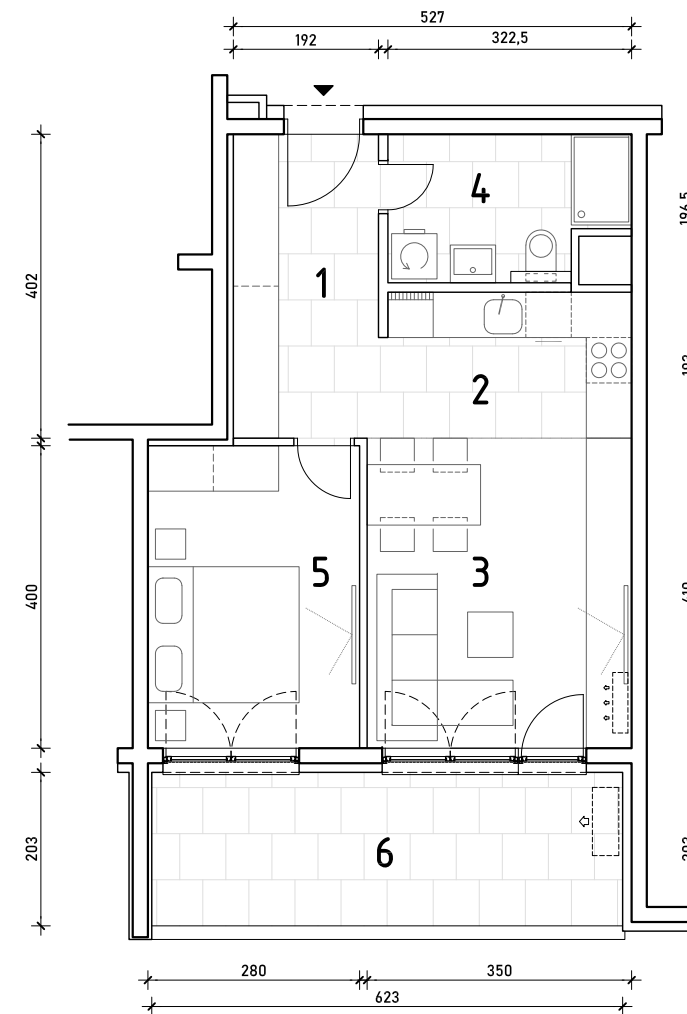

# STAN B2-B-64

7. KAT - dvosoban

1. hodnik	7,72 m <sup>2</sup>
2. kuhinja	6,39 m <sup>2</sup>
3. blag.+dn.boravak	14,35 m <sup>2</sup>
4. kupaonica	5,77 m <sup>2</sup>
5. spavaća soba	11,20 m <sup>2</sup>
6. loggia 12,65x0,75	9,49 m <sup>2</sup>

**54,92 m<sup>2</sup>**

POLOŽAJ STANA U ZGRADI  
7. KAT

POLOŽAJ STANA NA PROČELJU  
zapadno pročelje