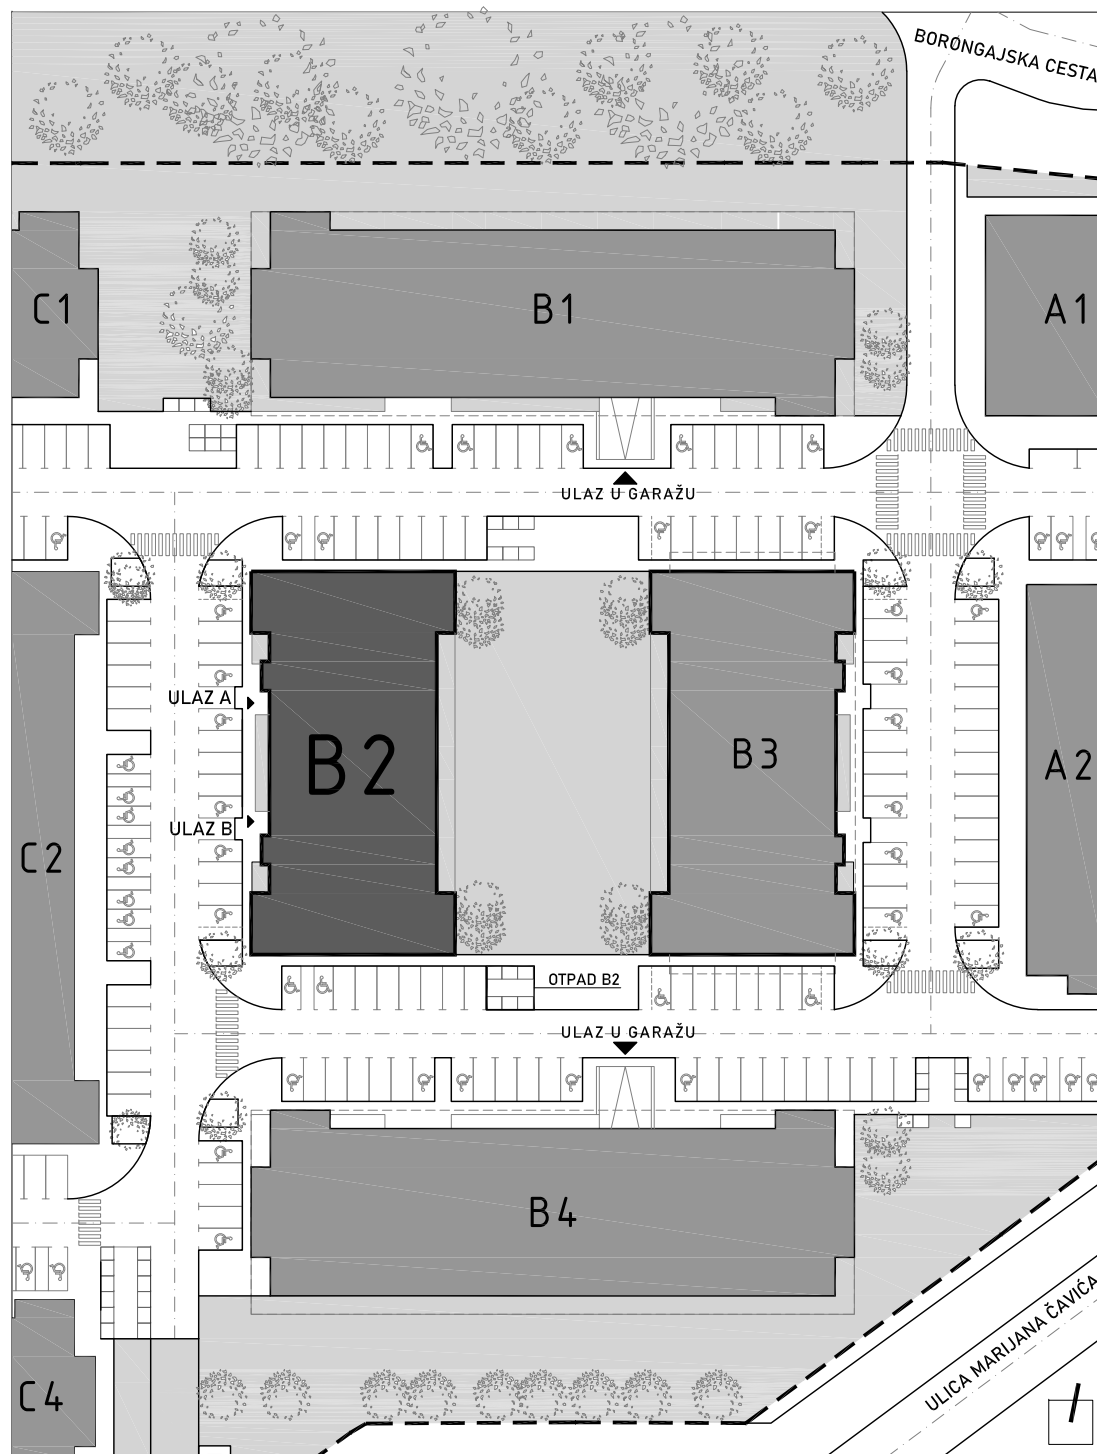

# STAN B2-B-64

7. KAT - dvosoban

1. hodnik	7,72 m <sup>2</sup>
2. kuhinja	6,39 m <sup>2</sup>
3. blag.+dn.boravak	14,35 m <sup>2</sup>
4. kupaonica	5,77 m <sup>2</sup>
5. spavaća soba	11,20 m <sup>2</sup>
6. loggia 12,65x0,75	9,49 m <sup>2</sup>

**54,92 m<sup>2</sup>**

POLOŽAJ STANA U ZGRADI  
7. KAT

POLOŽAJ STANA NA PROČELJU  
zapadno pročelje