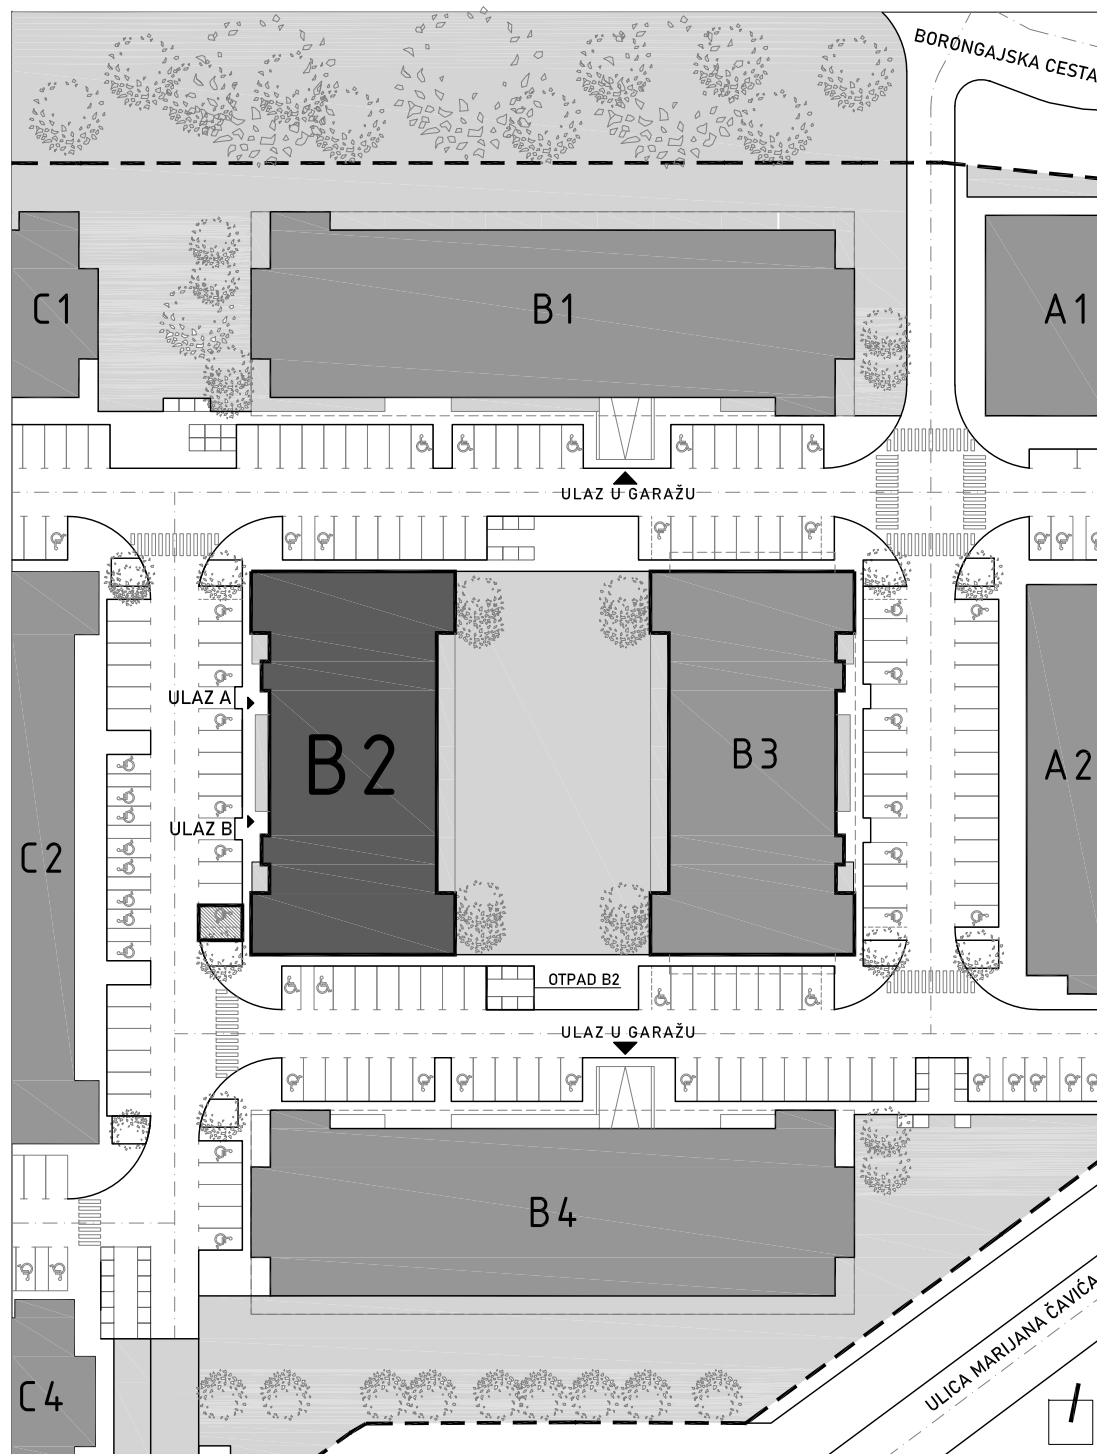

STAN B2-B-63

7. KAT - četverosoban

1. hodnik	9,33 m ²
2. kuhinja	7,79 m ²
3. blag.+dn.boravak	17,34 m ²
4. wc	2,07 m ²
5. kupaonica	4,79 m ²
6. spavaća soba 1	13,44 m ²
7. spavaća soba 2	8,25 m ²
8. spavaća soba 3	8,18 m ²
9. natkr. balkon 20,67x0,50	10,34 m ²

81,53 m²

PM B61

18,50 m²

POLOŽAJ STANA U ZGRADI
7. KAT

POLOŽAJ STANA NA PROČELJU

zapadno pročelje

južno pročelje

VANJSKO PARKIRALIŠNO MJESTO
B61