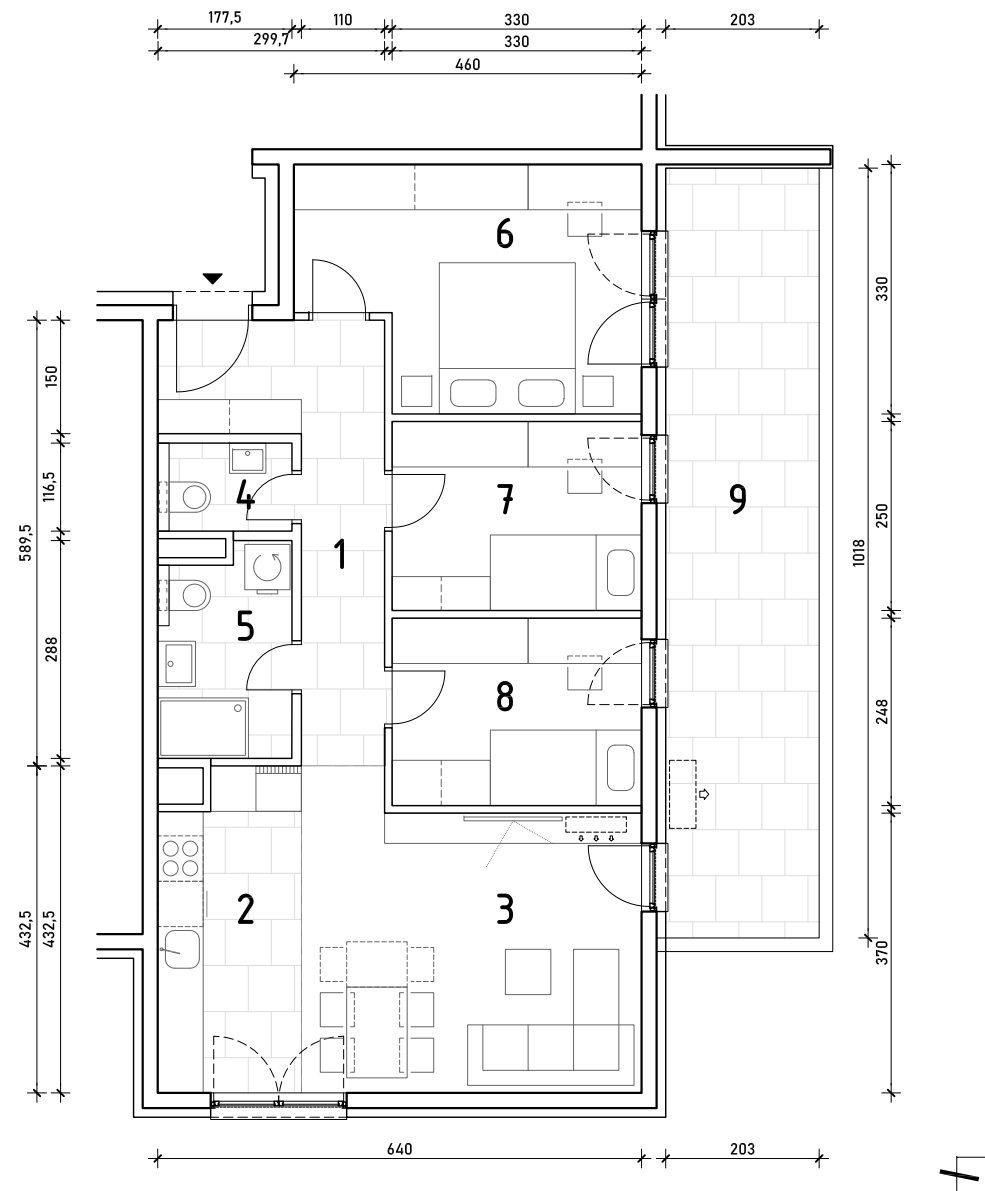

STAN B2-B-63

7. KAT - četverosoban

1. hodnik	9,33 m ²
2. kuhinja	7,79 m ²
3. blag.+dn.boravak	17,34 m ²
4. wc	2,07 m ²
5. kupaonica	4,79 m ²
6. spavaća soba 1	13,44 m ²
7. spavaća soba 2	8,25 m ²
8. spavaća soba 3	8,18 m ²
9. natkr. balkon 20,67x0,50	10,34 m ²

81,53 m²

PM B61

18,50 m²

POLOŽAJ STANA U ZGRADI
7. KAT

POLOŽAJ STANA NA PROČELJU

zapadno pročelje

južno pročelje

VANJSKO PARKIRALIŠNO MJESTO
B61