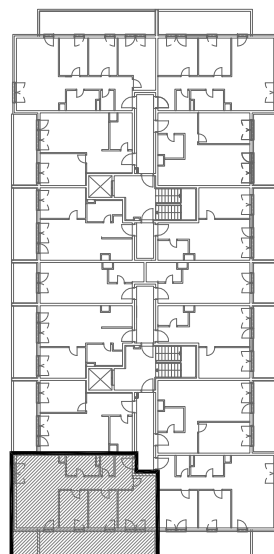

STAN B2-B-63

7. KAT - četverosoban

1. hodnik	9,33 m ²
2. kuhinja	7,79 m ²
3. blag.+dn.boravak	17,34 m ²
4. wc	2,07 m ²
5. kupaonica	4,79 m ²
6. spavaća soba 1	13,44 m ²
7. spavaća soba 2	8,25 m ²
8. spavaća soba 3	8,18 m ²
9. natkr. balkon 20,67x0,50	10,34 m ²

81,53 m²

PM B61

18,50 m²

POLOŽAJ STANA U ZGRADI
7. KAT

POLOŽAJ STANA NA PROČELJU

zapadno pročelje

južno pročelje

VANJSKO PARKIRALIŠNO MJESTO
B61