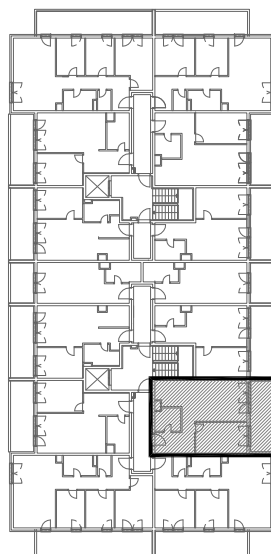

STAN B2-B-61

7. KAT - dvosoban

1. hodnik	7,40 m ²
2. kuhinja	5,16 m ²
3. blag.+dn.boravak	20,59 m ²
4. kupaonica	4,48 m ²
5. spavaća soba	12,20 m ²
6. loggia 12,65x0,75	9,49 m ²

59,32 m²

POLOŽAJ STANA U ZGRADI
7. KAT

POLOŽAJ STANA NA PROČELJU
istočno pročelje