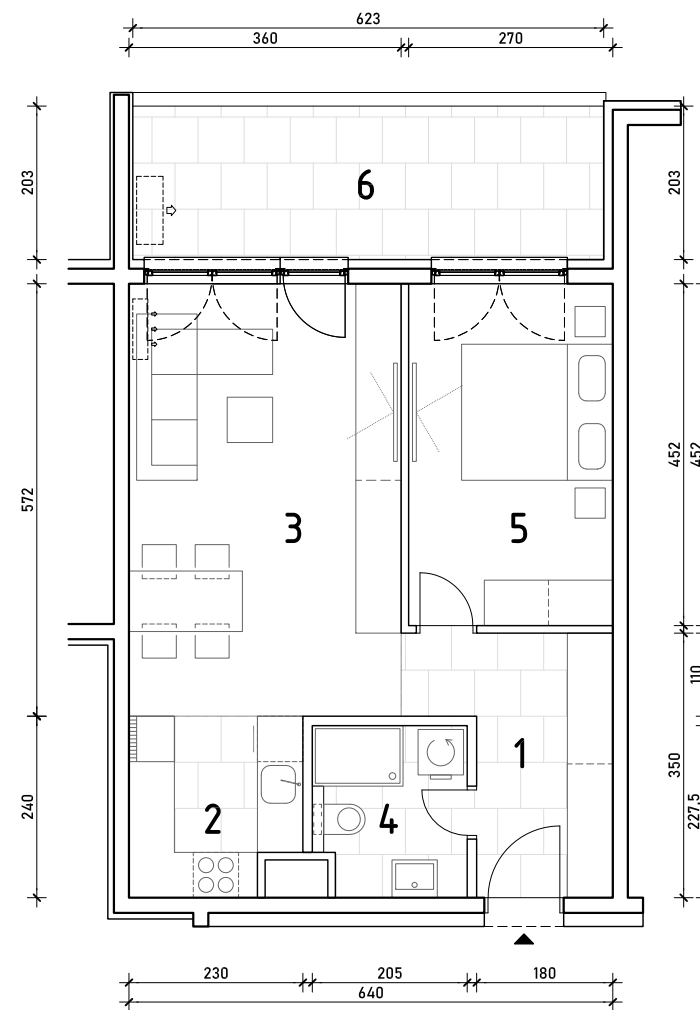

STAN B2-B-61

7. KAT - dvosoban

1. hodnik	7,40 m ²
2. kuhinja	5,16 m ²
3. blag.+dn.boravak	20,59 m ²
4. kupaonica	4,48 m ²
5. spavaća soba	12,20 m ²
6. loggia 12,65x0,75	9,49 m ²

59,32 m²

POLOŽAJ STANA U ZGRADI
7. KAT

POLOŽAJ STANA NA PROČELJU
istočno pročelje