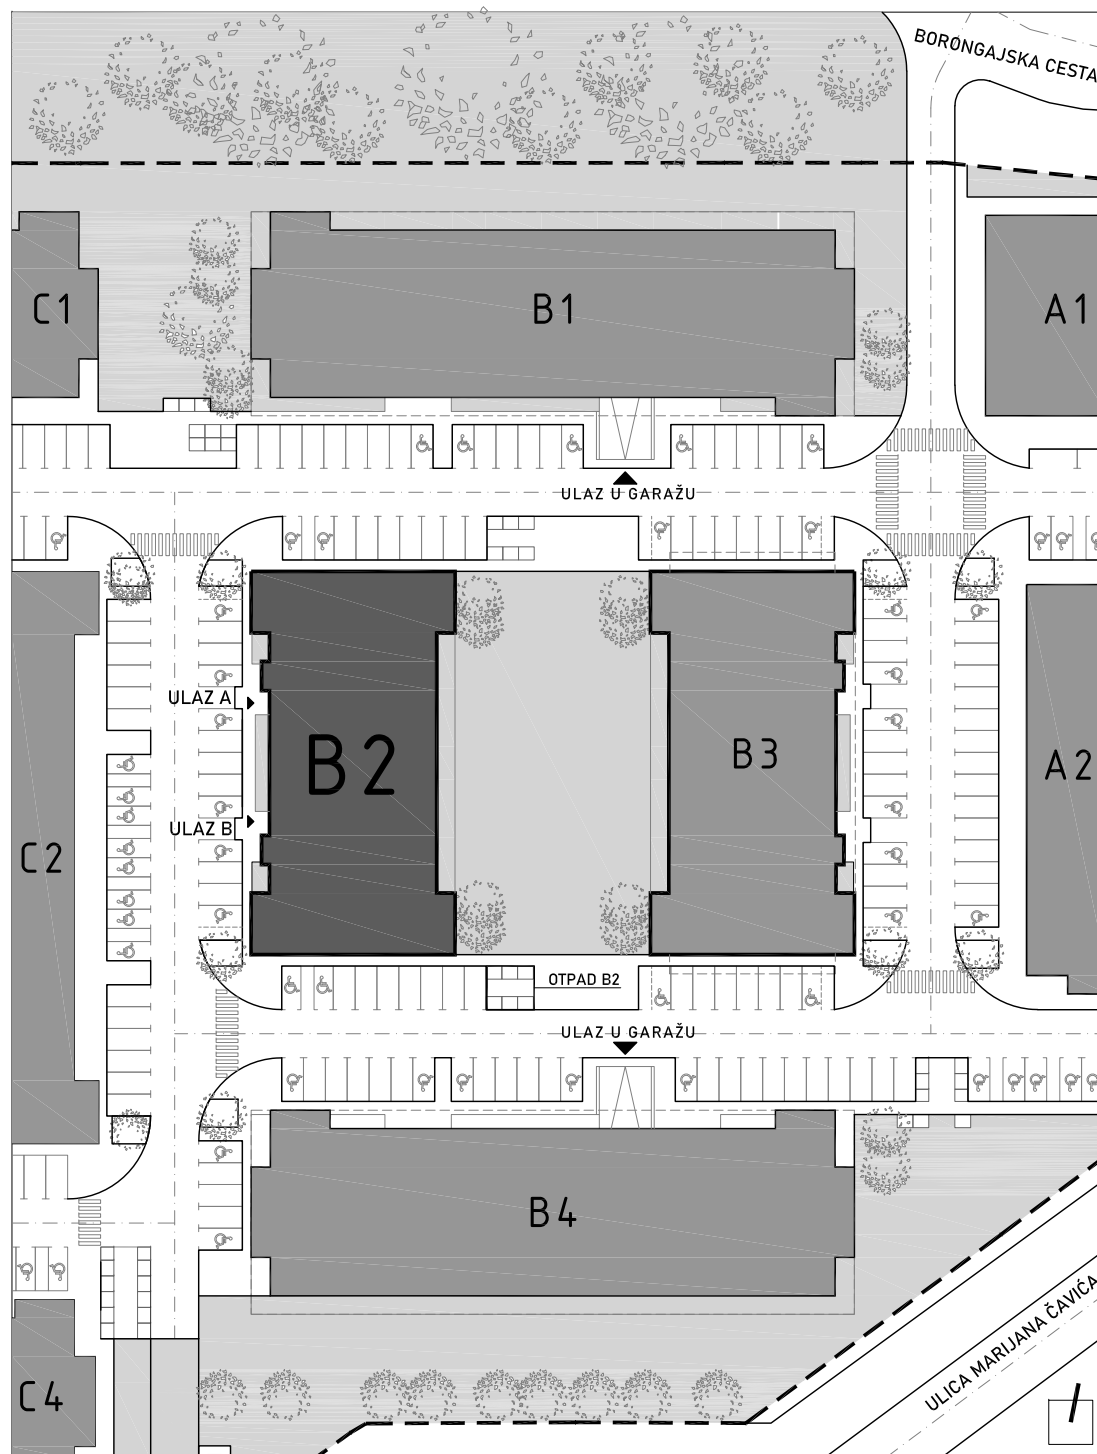

STAN B2-B-61

7. KAT - dvosoban

1. hodnik	7,40 m ²
2. kuhinja	5,16 m ²
3. blag.+dn.boravak	20,59 m ²
4. kupaonica	4,48 m ²
5. spavaća soba	12,20 m ²
6. loggia 12,65x0,75	9,49 m ²

59,32 m²

POLOŽAJ STANA U ZGRADI
7. KAT

POLOŽAJ STANA NA PROČELJU
istočno pročelje