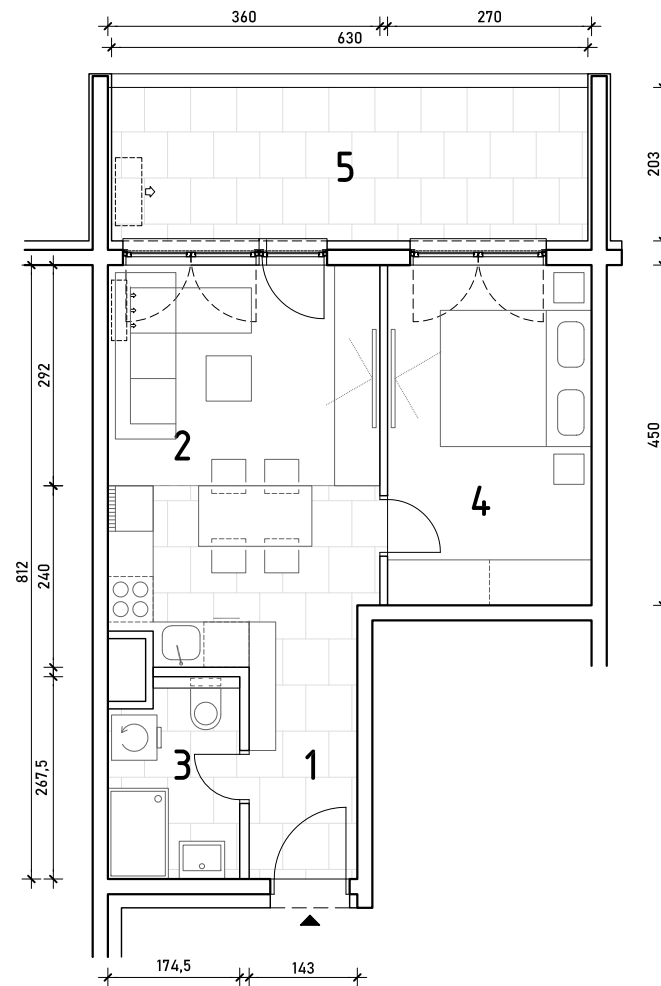

# STAN B2-B-60

7. KAT - dvosoban

1. hodnik	4,00 m <sup>2</sup>
2. kuh.+blag.+dn.boravak	18,62 m <sup>2</sup>
3. kupaonica	4,41 m <sup>2</sup>
4. spavaća soba	12,15 m <sup>2</sup>
5. loggia 12,79x0,75	9,59 m <sup>2</sup>

**48,77 m<sup>2</sup>**

POLOŽAJ STANA U ZGRADI  
7. KAT

POLOŽAJ STANA NA PROČELJU  
istočno pročelje