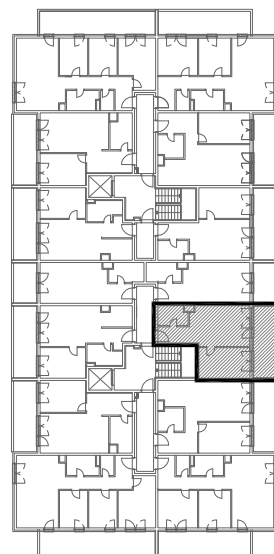

# STAN B2-B-60

7. KAT - dvosoban

1. hodnik	4,00 m <sup>2</sup>
2. kuh.+blag.+dn.boravak	18,62 m <sup>2</sup>
3. kupaonica	4,41 m <sup>2</sup>
4. spavaća soba	12,15 m <sup>2</sup>
5. loggia 12,79x0,75	9,59 m <sup>2</sup>

**48,77 m<sup>2</sup>**

POLOŽAJ STANA U ZGRADI  
7. KAT

POLOŽAJ STANA NA PROČELJU  
istočno pročelje