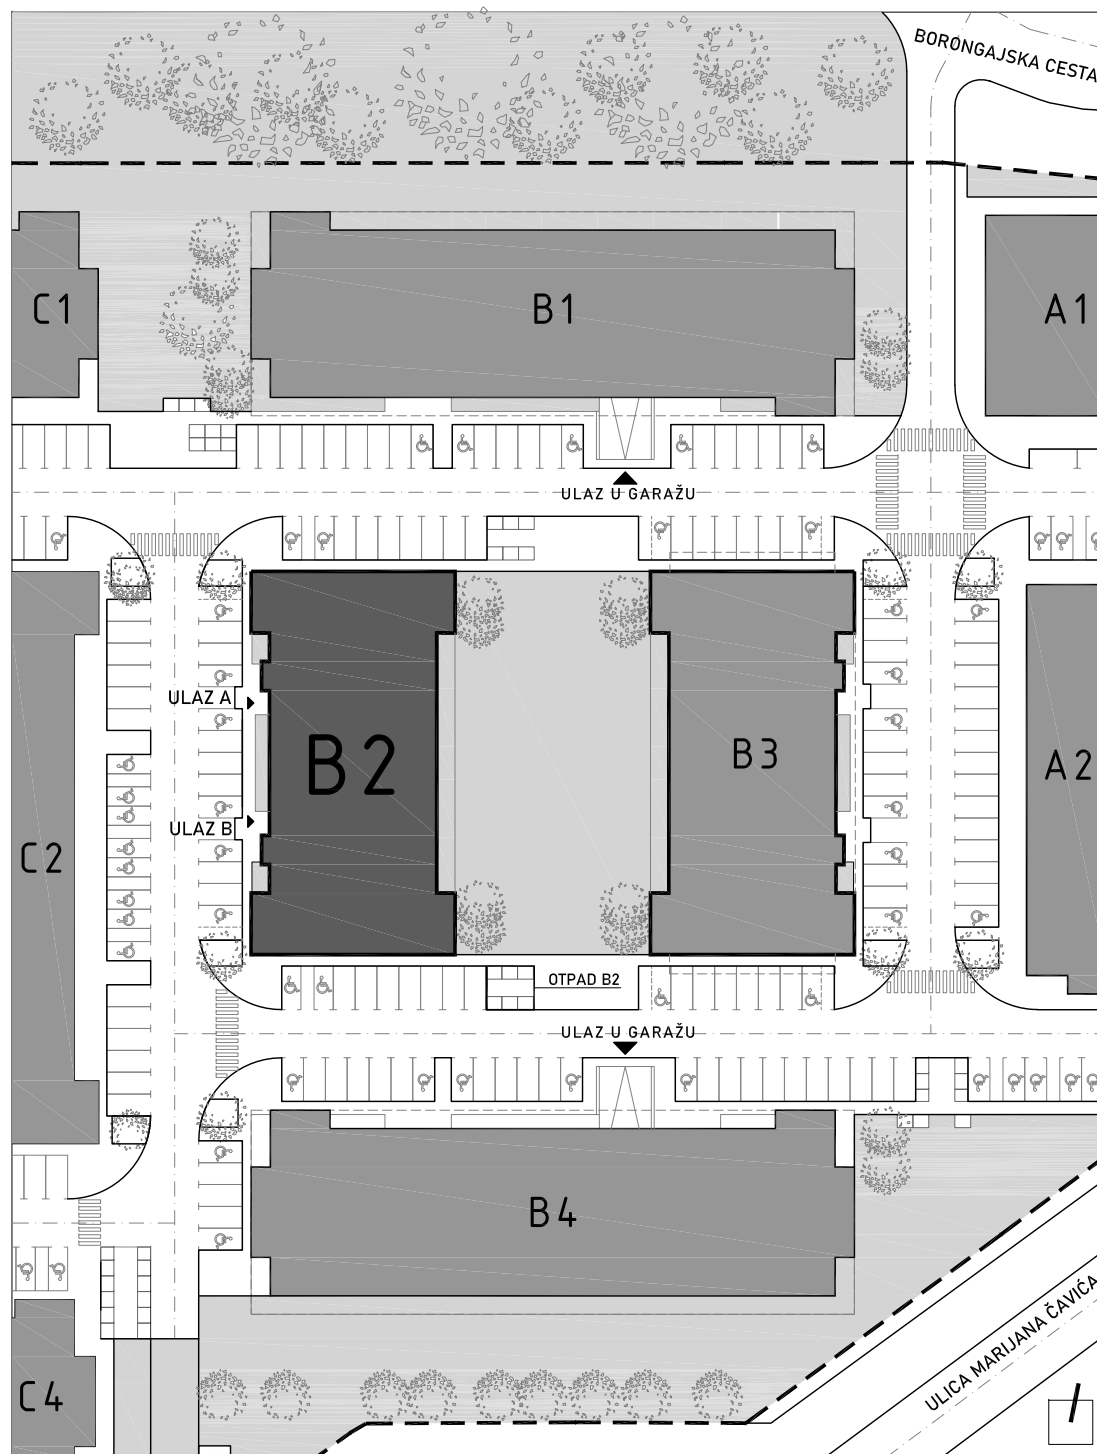

# STAN B2-B-60

7. KAT - dvosoban

1. hodnik	4,00 m <sup>2</sup>
2. kuh.+blag.+dn.boravak	18,62 m <sup>2</sup>
3. kupaonica	4,41 m <sup>2</sup>
4. spavaća soba	12,15 m <sup>2</sup>
5. loggia 12,79x0,75	9,59 m <sup>2</sup>

**48,77 m<sup>2</sup>**

POLOŽAJ STANA U ZGRADI  
7. KAT

POLOŽAJ STANA NA PROČELJU  
istočno pročelje