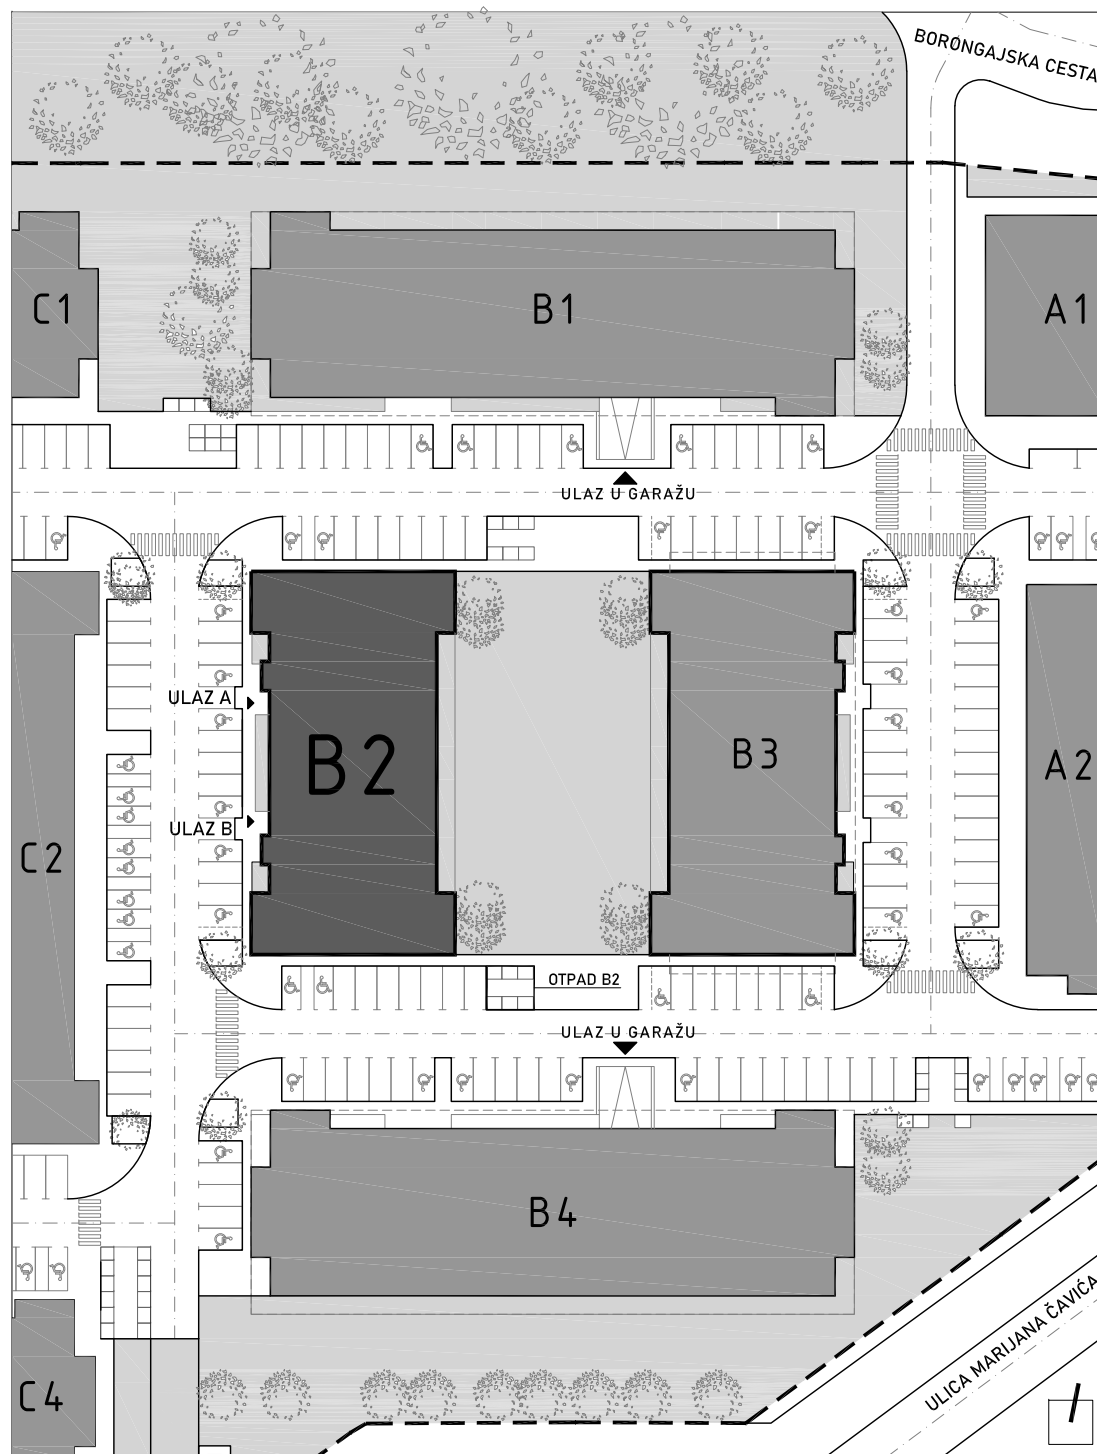

STAN B2-B-06

PRIZEMLJE - dvosoban

1. hodnik	9,22 m ²
2. kuhinja	6,64 m ²
3. blag.+dn.boravak	21,85 m ²
4. wc	2,07 m ²
5. kupaonica	4,79 m ²
6. spavaća soba	11,55 m ²
7. loggia 4,78x0,75	3,59 m ²

64,49 m²

POLOŽAJ STANA U ZGRADI
PRIZEMLJE

POLOŽAJ STANA NA PROČELJU

istočno pročelje

južno pročelje