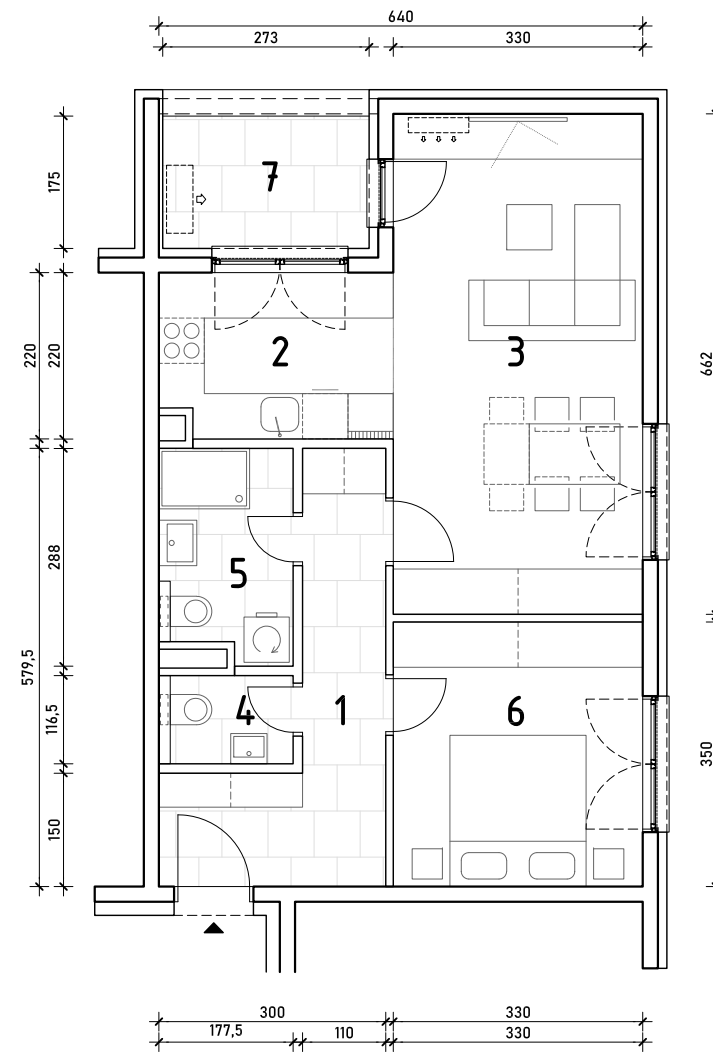

STAN B2-B-06

PRIZEMLJE - dvosoban

1. hodnik	9,22 m ²
2. kuhinja	6,64 m ²
3. blag.+dn.boravak	21,85 m ²
4. wc	2,07 m ²
5. kupaonica	4,79 m ²
6. spavaća soba	11,55 m ²
7. loggia 4,78x0,75	3,59 m ²

64,49 m²

POLOŽAJ STANA U ZGRADI
PRIZEMLJE

POLOŽAJ STANA NA PROČELJU

istočno pročelje

južno pročelje