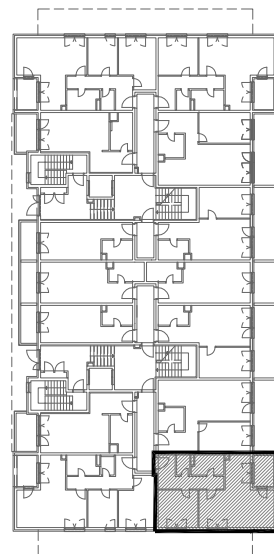

STAN B2-B-06

PRIZEMLJE - dvosoban

1. hodnik	9,22 m ²
2. kuhinja	6,64 m ²
3. blag.+dn.boravak	21,85 m ²
4. wc	2,07 m ²
5. kupaonica	4,79 m ²
6. spavaća soba	11,55 m ²
7. loggia 4,78x0,75	3,59 m ²

64,49 m²

POLOŽAJ STANA U ZGRADI
PRIZEMLJE

POLOŽAJ STANA NA PROČELJU

istočno pročelje

južno pročelje