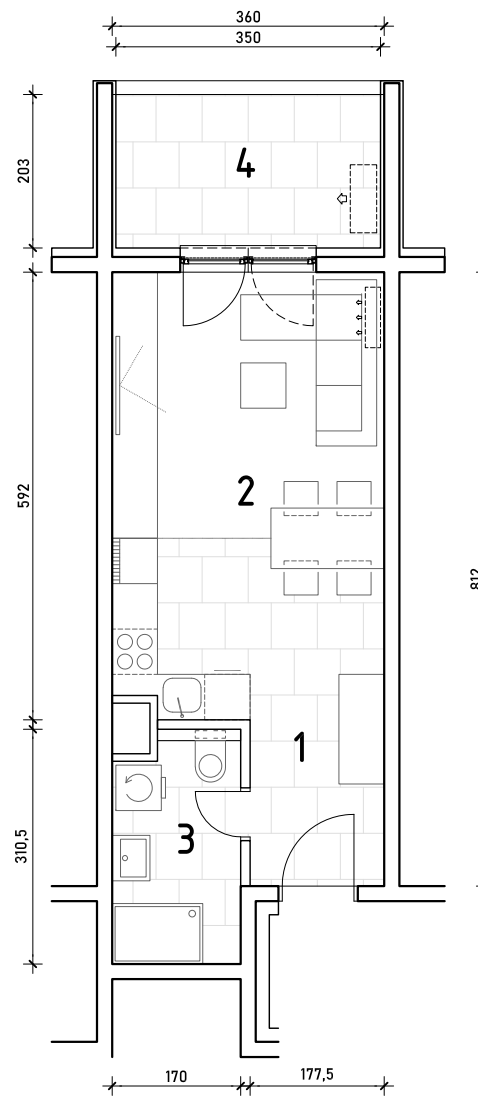

# STAN B2-B-59

7. KAT - jednosoban

1. hodnik	3,91 m <sup>2</sup>
2. kuh.+blag.+dn.boravak	21,02 m <sup>2</sup>
4. kupaonica	5,02 m <sup>2</sup>
5. loggia 7,11x0,75	5,33 m <sup>2</sup>

**35,28 m<sup>2</sup>**

POLOŽAJ STANA U ZGRADI  
7. KAT

POLOŽAJ STANA NA PROČELJU  
istočno pročelje