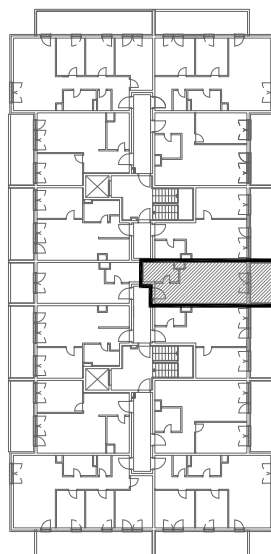

# STAN B2-B-59

7. KAT - jednosoban

1. hodnik	3,91 m <sup>2</sup>
2. kuh.+blag.+dn.boravak	21,02 m <sup>2</sup>
4. kupaonica	5,02 m <sup>2</sup>
5. loggia 7,11x0,75	5,33 m <sup>2</sup>

**35,28 m<sup>2</sup>**

POLOŽAJ STANA U ZGRADI  
7. KAT

POLOŽAJ STANA NA PROČELJU  
istočno pročelje