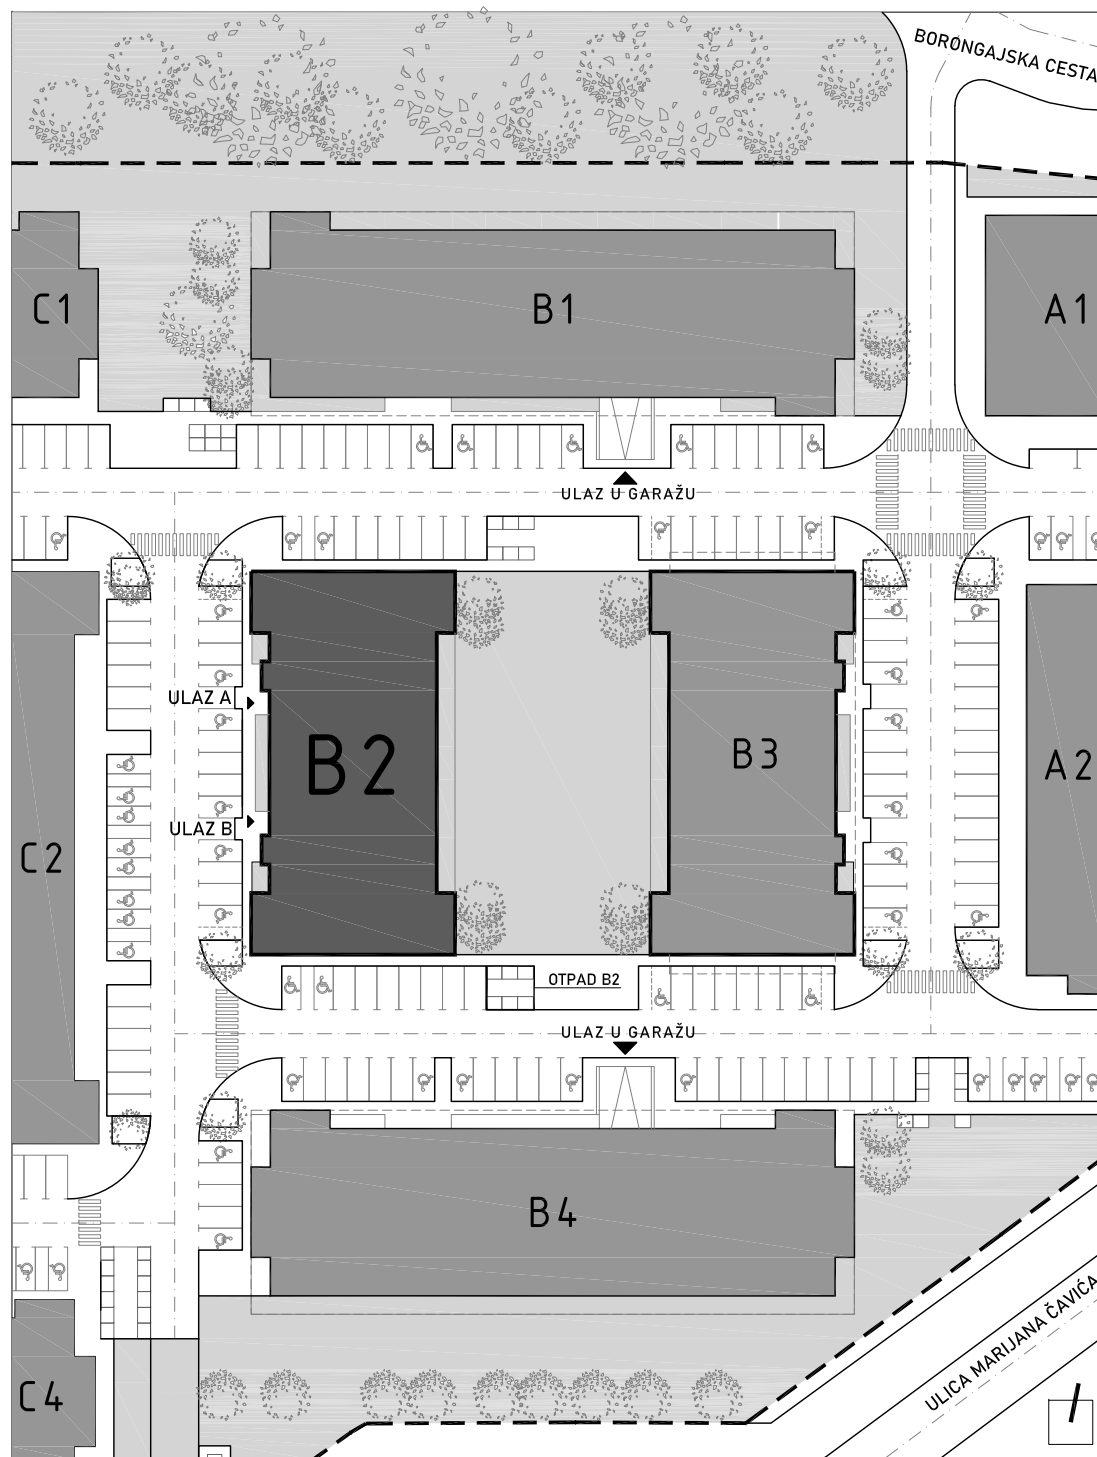

# STAN B2-B-59

7. KAT - jednosoban

1. hodnik	3,91 m <sup>2</sup>
2. kuh.+blag.+dn.boravak	21,02 m <sup>2</sup>
4. kupaonica	5,02 m <sup>2</sup>
5. loggia 7,11x0,75	5,33 m <sup>2</sup>

**35,28 m<sup>2</sup>**

POLOŽAJ STANA U ZGRADI  
7. KAT

POLOŽAJ STANA NA PROČELJU  
istočno pročelje