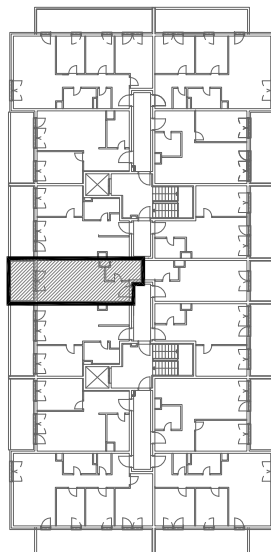

# STAN B2-B-58

7. KAT - jednosoban

1. hodnik	3,91 m <sup>2</sup>
2. kuh.+blag.+dn.boravak	21,02 m <sup>2</sup>
4. kupaonica	5,02 m <sup>2</sup>
5. loggia 7,11x0,75	5,33 m <sup>2</sup>

**35,28 m<sup>2</sup>**

POLOŽAJ STANA U ZGRADI  
7. KAT

POLOŽAJ STANA NA PROČELJU  
zapadno pročelje