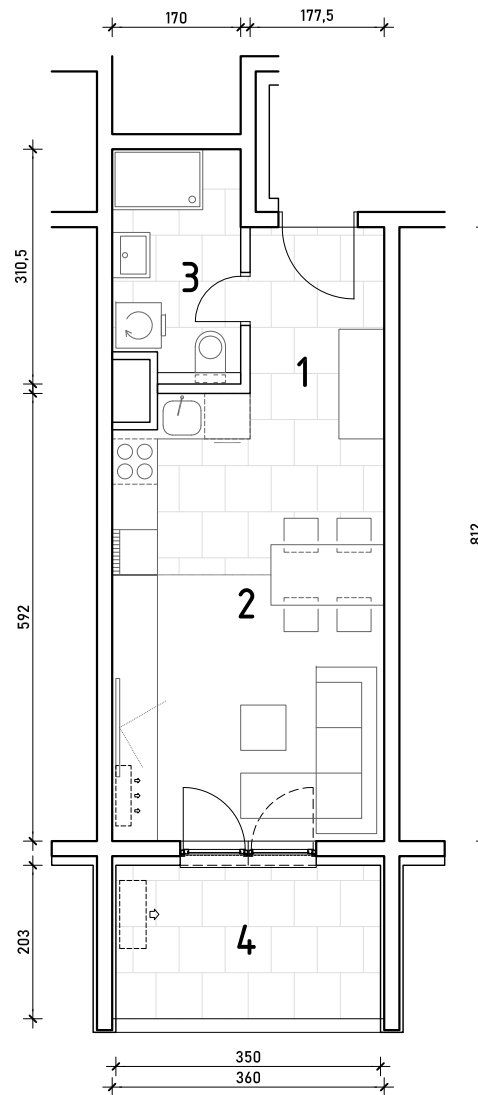

# STAN B2-B-58

7. KAT - jednosoban

1. hodnik	3,91 m <sup>2</sup>
2. kuh.+blag.+dn.boravak	21,02 m <sup>2</sup>
4. kupaonica	5,02 m <sup>2</sup>
5. loggia 7,11x0,75	5,33 m <sup>2</sup>

**35,28 m<sup>2</sup>**

POLOŽAJ STANA U ZGRADI  
7. KAT

POLOŽAJ STANA NA PROČELJU  
zapadno pročelje