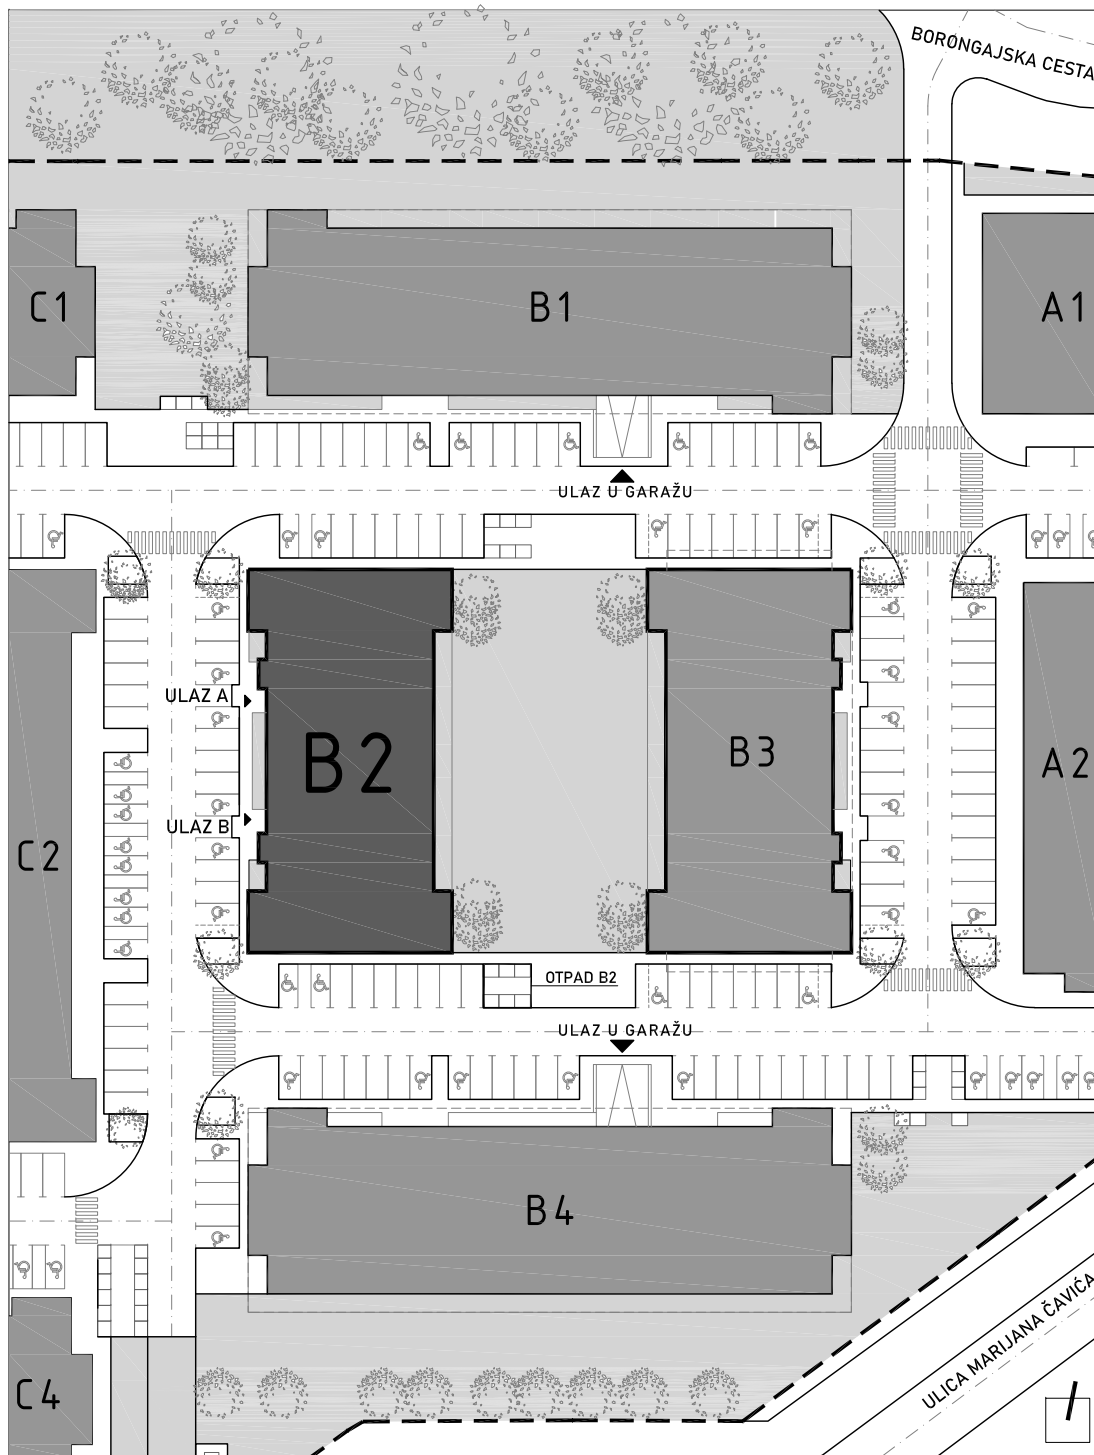

# STAN B2-B-58

7. KAT - jednosoban

1. hodnik	3,91 m <sup>2</sup>
2. kuh.+blag.+dn.boravak	21,02 m <sup>2</sup>
4. kupaonica	5,02 m <sup>2</sup>
5. loggia 7,11x0,75	5,33 m <sup>2</sup>

**35,28 m<sup>2</sup>**

POLOŽAJ STANA U ZGRADI  
7. KAT

POLOŽAJ STANA NA PROČELJU  
zapadno pročelje