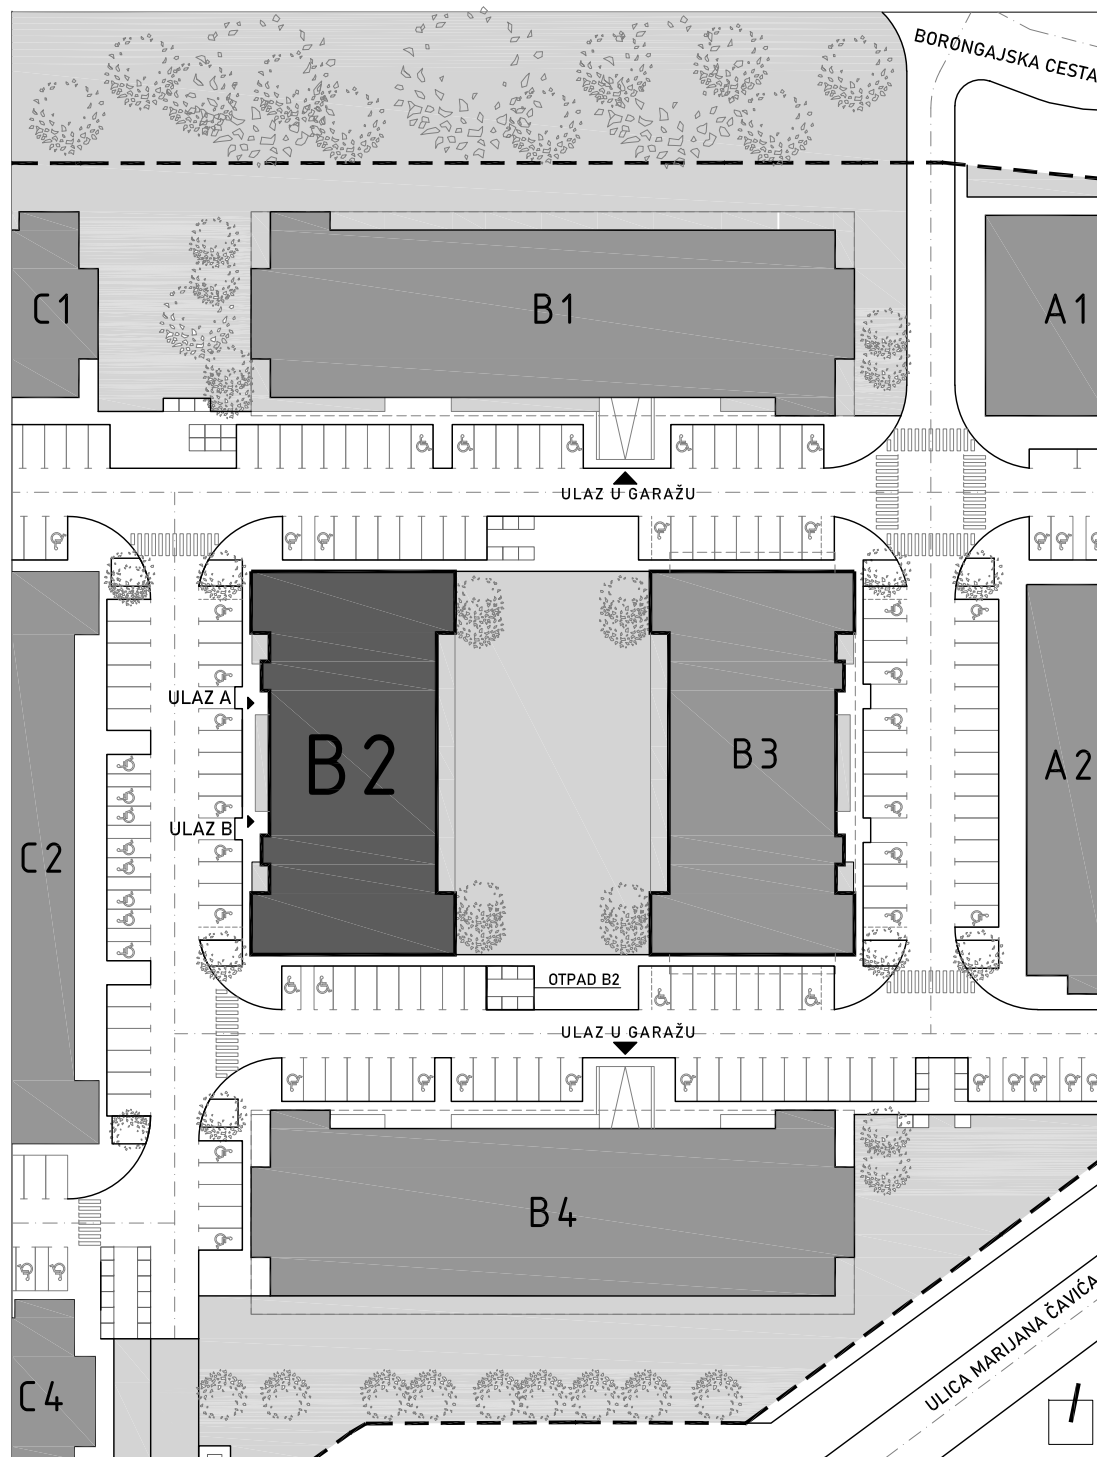

STAN B2-B-57

7. KAT - dvosoban

1. hodnik	4,00 m ²
2. kuhinja	7,21 m ²
3. blag.+dn.boravak	16,42 m ²
4. kupaonica	5,10 m ²
5. spavaća soba	10,80 m ²
6. loggia 12,79x0,75	9,59 m ²

53,12 m²

POLOŽAJ STANA U ZGRADI
7. KAT

POLOŽAJ STANA NA PROČELJU
zapadno pročelje