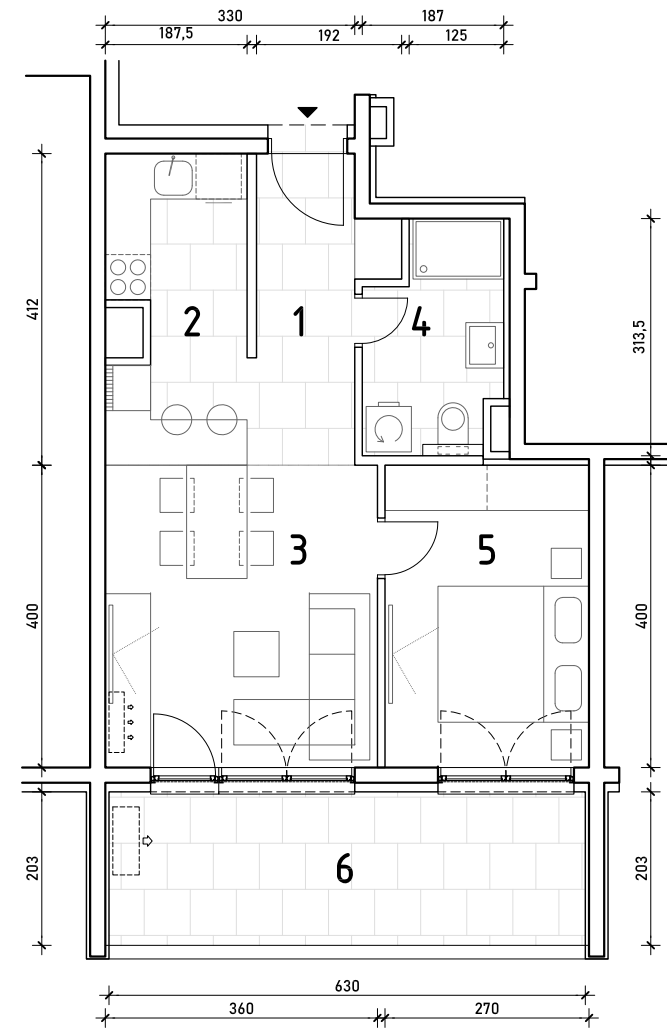

STAN B2-B-57

7. KAT - dvosoban

1. hodnik	4,00 m ²
2. kuhinja	7,21 m ²
3. blag.+dn.boravak	16,42 m ²
4. kupaonica	5,10 m ²
5. spavaća soba	10,80 m ²
6. loggia 12,79x0,75	9,59 m ²

53,12 m²

POLOŽAJ STANA U ZGRADI
7. KAT

POLOŽAJ STANA NA PROČELJU
zapadno pročelje