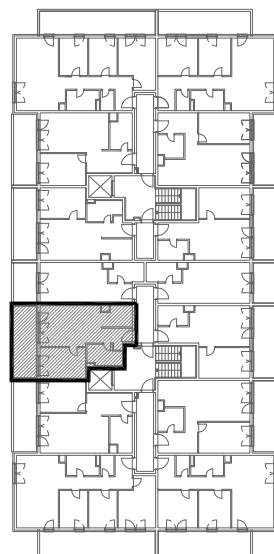

STAN B2-B-57

7. KAT - dvosoban

1. hodnik	4,00 m ²
2. kuhinja	7,21 m ²
3. blag.+dn.boravak	16,42 m ²
4. kupaonica	5,10 m ²
5. spavaća soba	10,80 m ²
6. loggia 12,79x0,75	9,59 m ²

53,12 m²

POLOŽAJ STANA U ZGRADI
7. KAT

POLOŽAJ STANA NA PROČELJU
zapadno pročelje