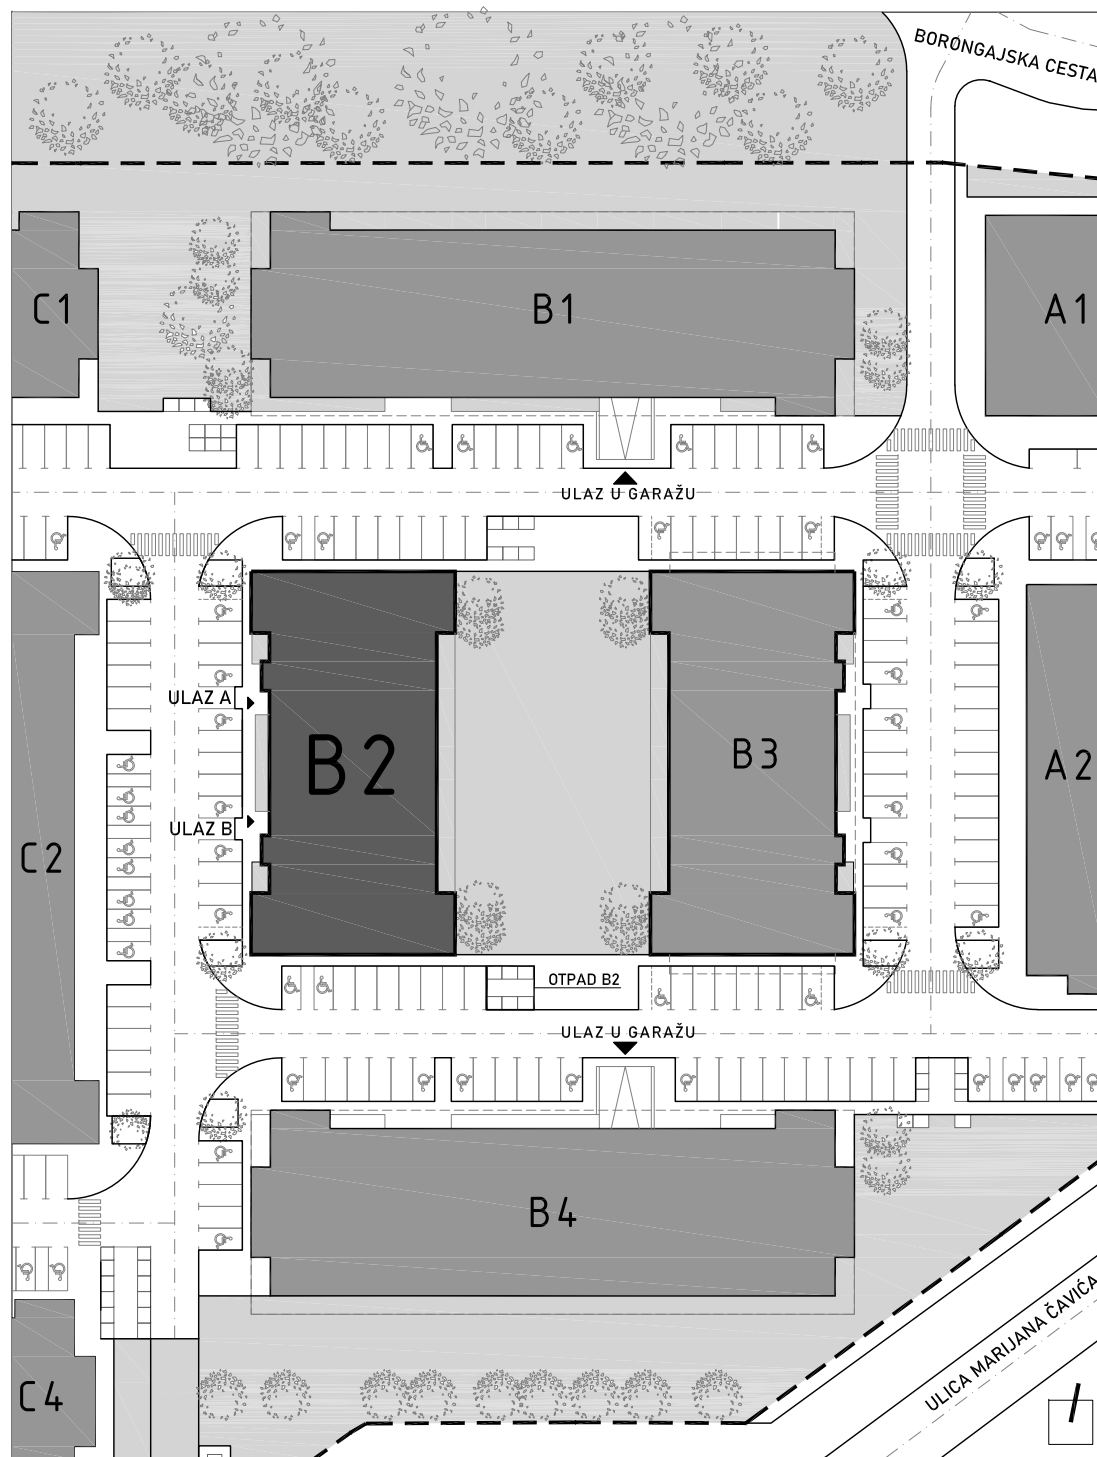

STAN B2-B-56

6. KAT - dvosoban

1. hodnik	7,72 m ²
2. kuhinja	6,39 m ²
3. blag.+dn.boravak	14,35 m ²
4. kupaonica	5,77 m ²
5. spavaća soba	11,20 m ²
6. loggia 12,65x0,75	9,49 m ²

54,92 m²

POLOŽAJ STANA U ZGRADI
6. KAT

POLOŽAJ STANA NA PROČELJU
zapadno pročelje