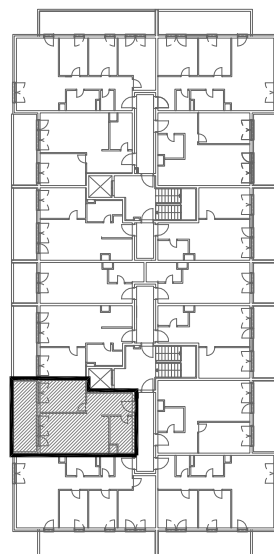

STAN B2-B-56

6. KAT - dvosoban

1. hodnik	7,72 m ²
2. kuhinja	6,39 m ²
3. blag.+dn.boravak	14,35 m ²
4. kupaonica	5,77 m ²
5. spavaća soba	11,20 m ²
6. loggia 12,65x0,75	9,49 m ²

54,92 m²

POLOŽAJ STANA U ZGRADI
6. KAT

POLOŽAJ STANA NA PROČELJU
zapadno pročelje