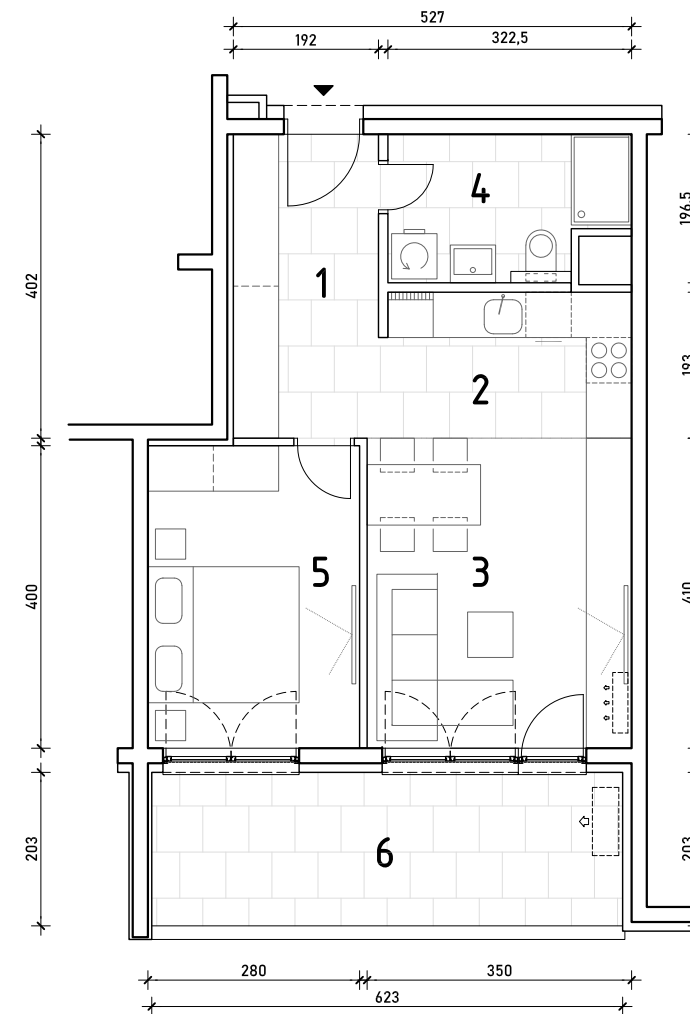

STAN B2-B-56

6. KAT - dvosoban

1. hodnik	7,72 m ²
2. kuhinja	6,39 m ²
3. blag.+dn.boravak	14,35 m ²
4. kupaonica	5,77 m ²
5. spavaća soba	11,20 m ²
6. loggia 12,65x0,75	9,49 m ²

54,92 m²

POLOŽAJ STANA U ZGRADI
6. KAT

POLOŽAJ STANA NA PROČELJU
zapadno pročelje