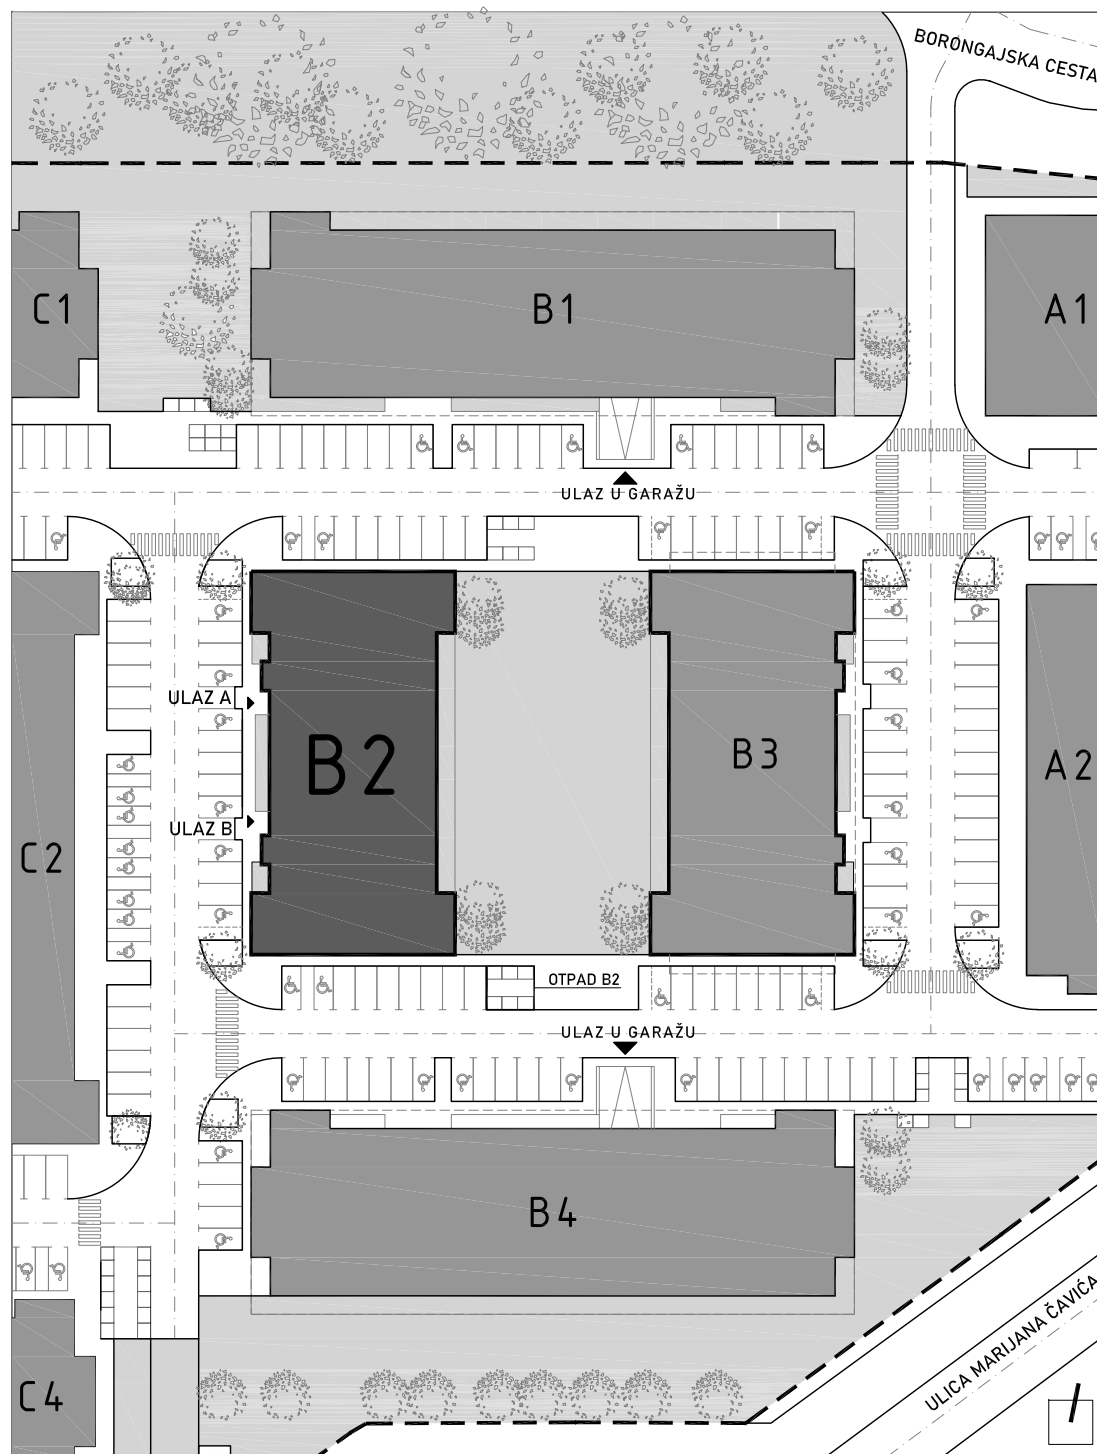

STAN B2-B-53

6. KAT - dvosoban

1. hodnik	7,40 m ²
2. kuhinja	5,16 m ²
3. blag.+dn.boravak	20,59 m ²
4. kupaonica	4,48 m ²
5. spavaća soba	12,20 m ²
6. loggia 12,65x0,75	9,49 m ²

59,32 m²

POLOŽAJ STANA U ZGRADI
6. KAT

POLOŽAJ STANA NA PROČELJU
istočno pročelje