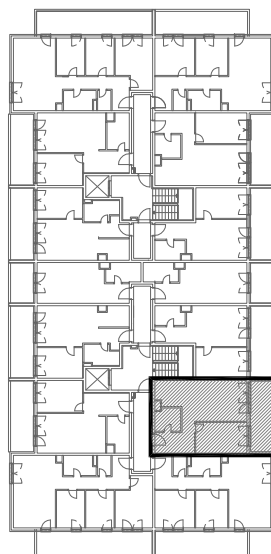

STAN B2-B-53

6. KAT - dvosoban

1. hodnik	7,40 m ²
2. kuhinja	5,16 m ²
3. blag.+dn.boravak	20,59 m ²
4. kupaonica	4,48 m ²
5. spavaća soba	12,20 m ²
6. loggia 12,65x0,75	9,49 m ²

59,32 m²

POLOŽAJ STANA U ZGRADI
6. KAT

POLOŽAJ STANA NA PROČELJU
istočno pročelje