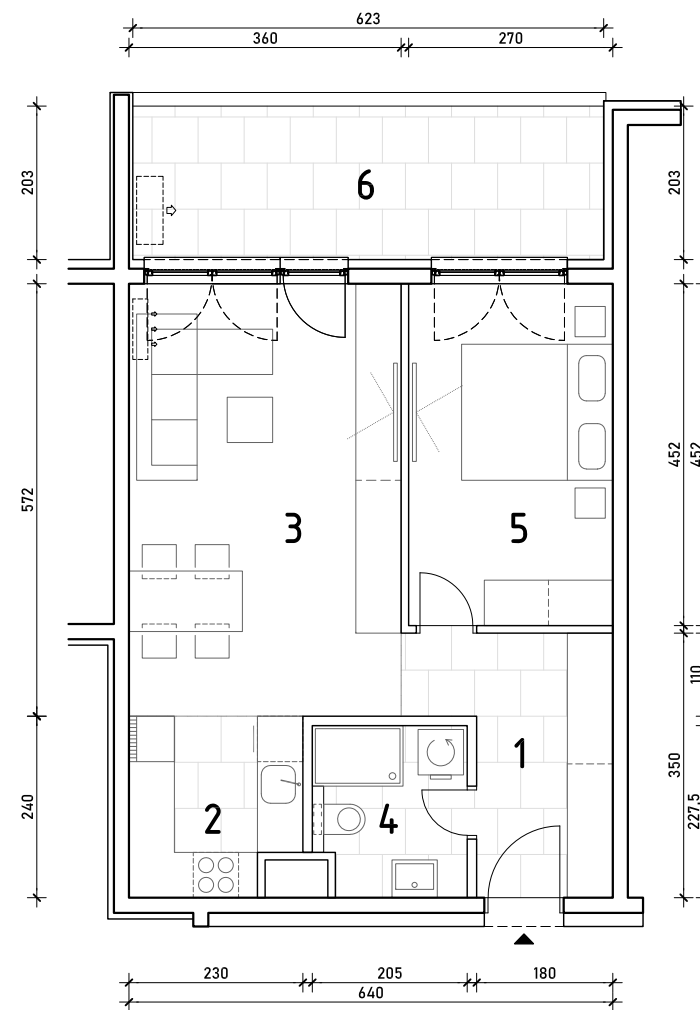

STAN B2-B-53

6. KAT - dvosoban

1. hodnik	7,40 m ²
2. kuhinja	5,16 m ²
3. blag.+dn.boravak	20,59 m ²
4. kupaonica	4,48 m ²
5. spavaća soba	12,20 m ²
6. loggia 12,65x0,75	9,49 m ²

59,32 m²

POLOŽAJ STANA U ZGRADI
6. KAT

POLOŽAJ STANA NA PROČELJU
istočno pročelje