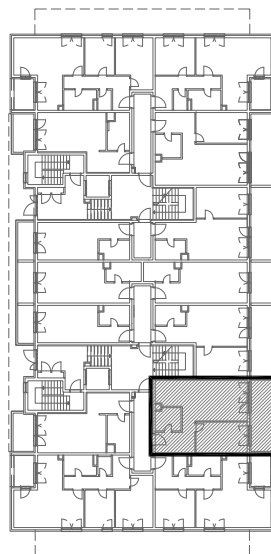

# STAN B2-B-05

PRIZEMLJE -dvosoban

1. hodnik	7,40 m <sup>2</sup>
2. kuhinja	5,35 m <sup>2</sup>
3. blag.+dn.boravak	20,59 m <sup>2</sup>
4. kupaonica	4,48 m <sup>2</sup>
5. spavaća soba	12,20 m <sup>2</sup>

**50,02 m<sup>2</sup>**

6. VRT 11,49 m<sup>2</sup>

**11,49 m<sup>2</sup>**

POLOŽAJ STANA U ZGRADI PRIZEMLJE

POLOŽAJ STANA NA PROČELJU istočno pročelje