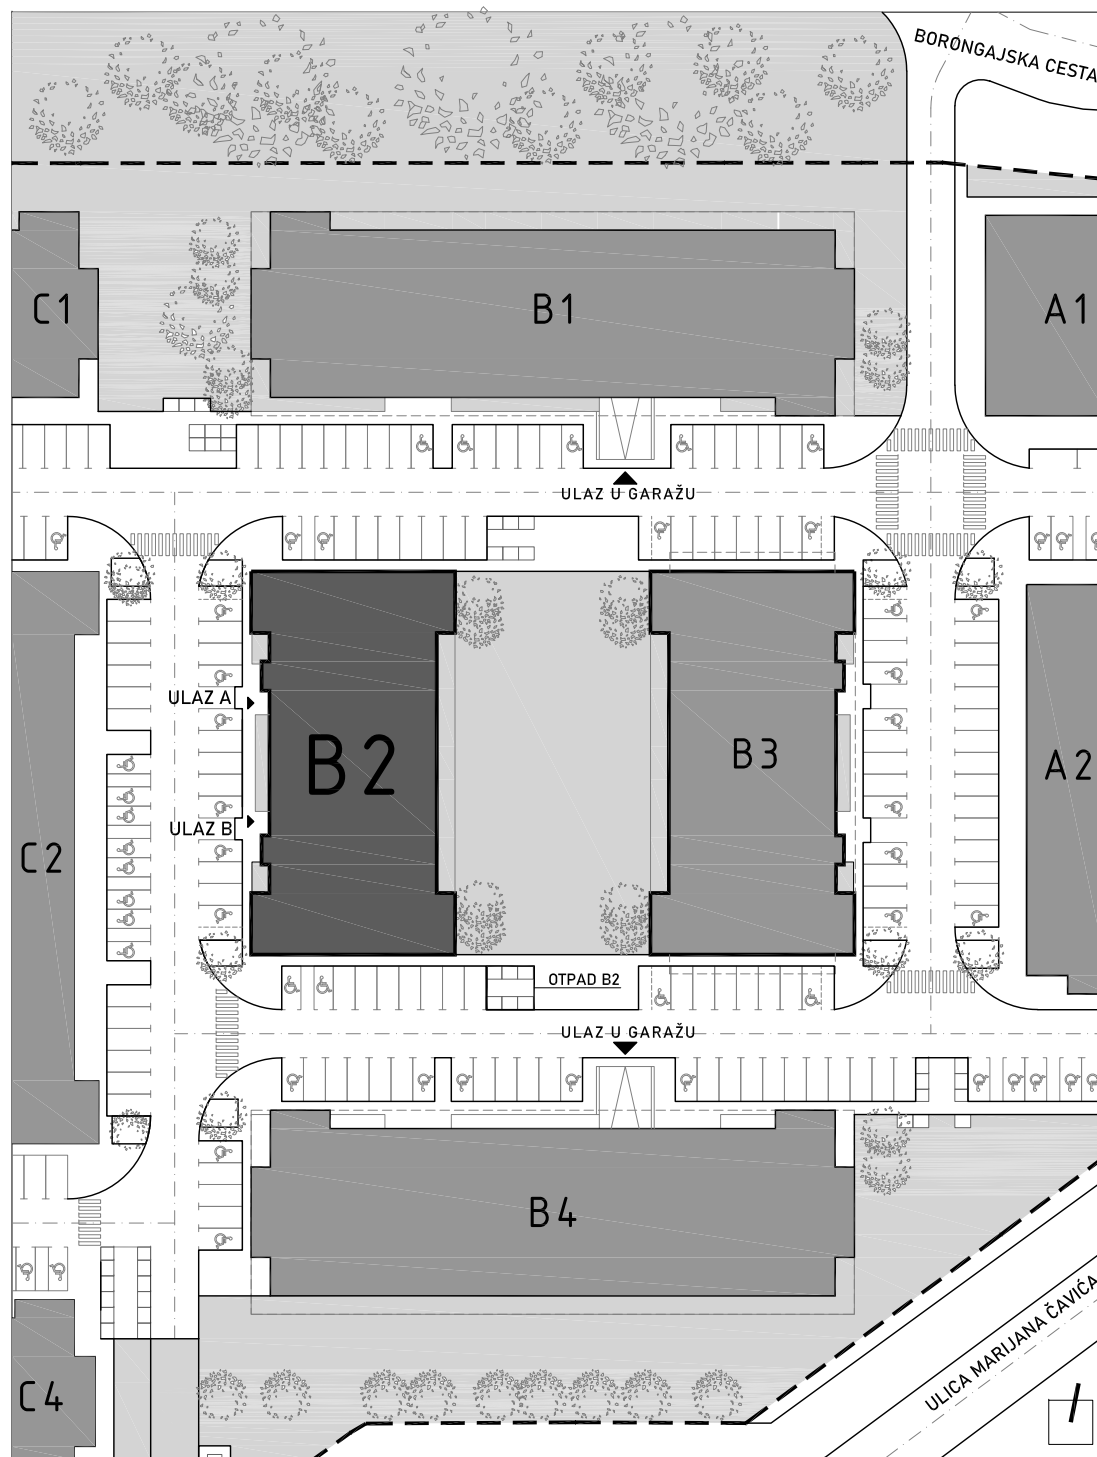

# STAN B2-B-05

PRIZEMLJE -dvosoban

1. hodnik	7,40 m <sup>2</sup>
2. kuhinja	5,35 m <sup>2</sup>
3. blag.+dn.boravak	20,59 m <sup>2</sup>
4. kupaonica	4,48 m <sup>2</sup>
5. spavaća soba	12,20 m <sup>2</sup>

**50,02 m<sup>2</sup>**

6. VRT 11,49 m<sup>2</sup>

**11,49 m<sup>2</sup>**

POLOŽAJ STANA U ZGRADI PRIZEMLJE

POLOŽAJ STANA NA PROČELJU istočno pročelje