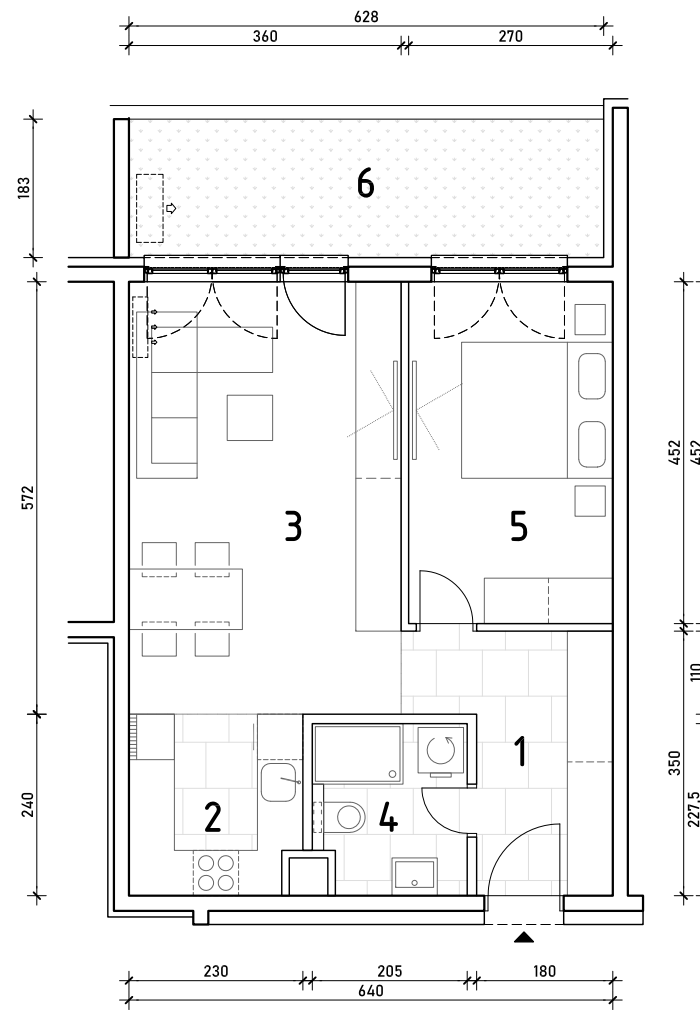

# STAN B2-B-05

PRIZEMLJE -dvosoban

1. hodnik	7,40 m <sup>2</sup>
2. kuhinja	5,35 m <sup>2</sup>
3. blag.+dn.boravak	20,59 m <sup>2</sup>
4. kupaonica	4,48 m <sup>2</sup>
5. spavaća soba	12,20 m <sup>2</sup>

**50,02 m<sup>2</sup>**

6. VRT 11,49 m<sup>2</sup>

**11,49 m<sup>2</sup>**

POLOŽAJ STANA U ZGRADI PRIZEMLJE

POLOŽAJ STANA NA PROČELJU istočno pročelje