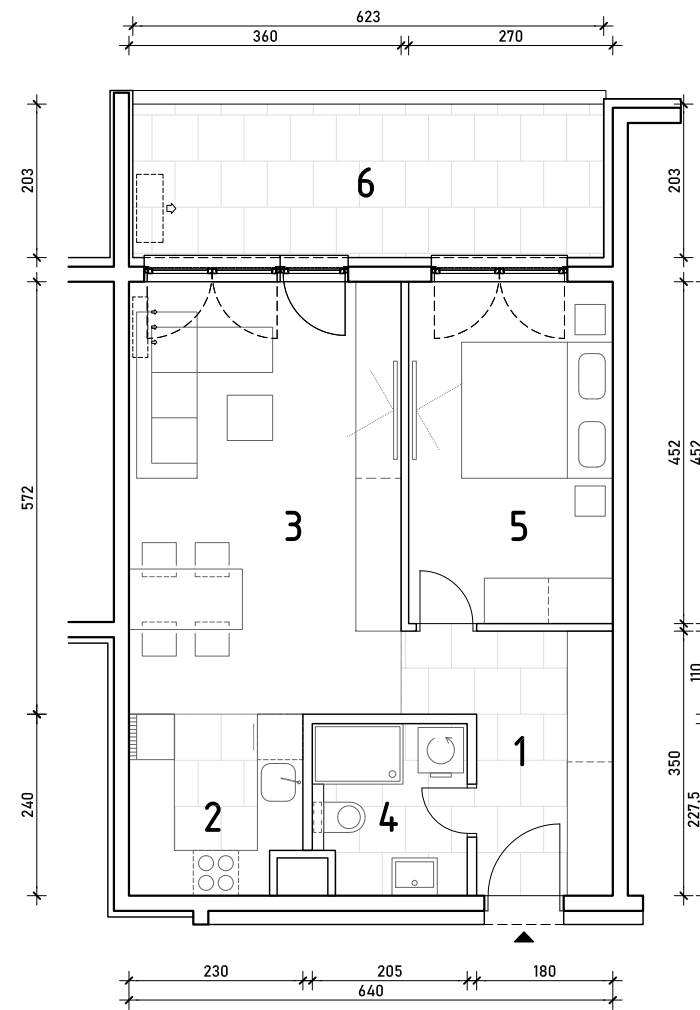

# STAN B2-B-45

5. KAT - dvosoban

1. hodnik	7,40 m <sup>2</sup>
2. kuhinja	5,26 m <sup>2</sup>
3. blag.+dn.boravak	20,59 m <sup>2</sup>
4. kupaonica	4,48 m <sup>2</sup>
5. spavaća soba	12,20 m <sup>2</sup>
6. loggia 12,65x0,75	9,49 m <sup>2</sup>

**59,42 m<sup>2</sup>**

POLOŽAJ STANA U ZGRADI  
5. KAT

POLOŽAJ STANA NA PROČELJU  
istočno pročelje