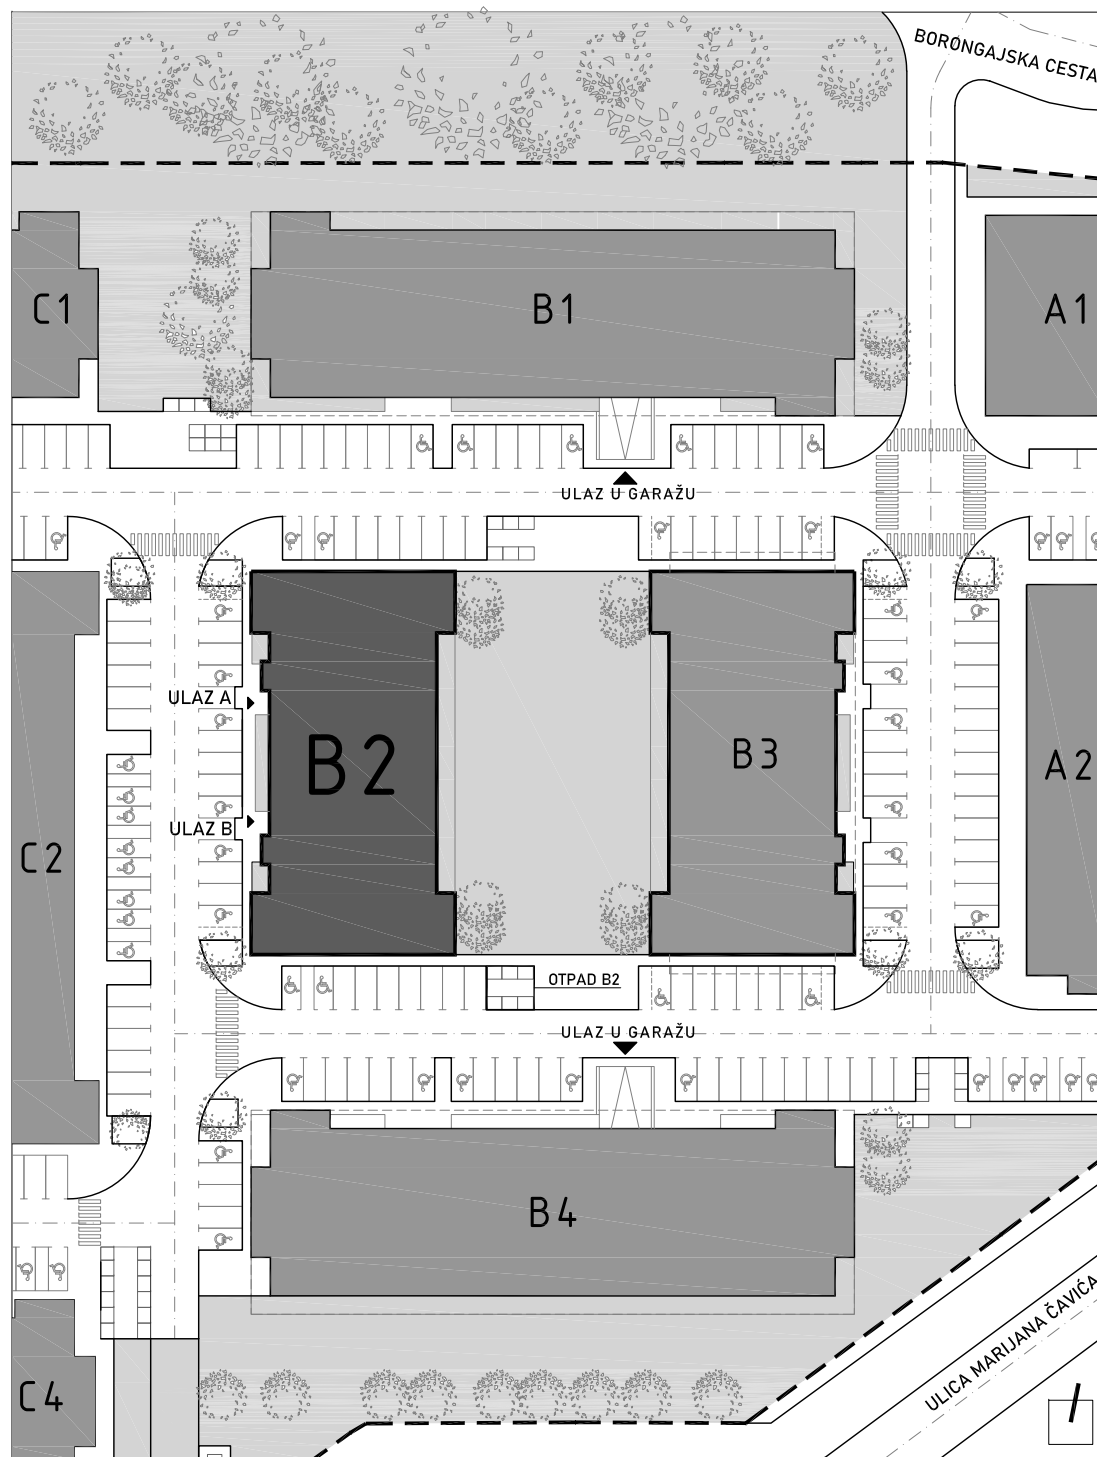

# STAN B2-B-45

5. KAT - dvosoban

1. hodnik	7,40 m <sup>2</sup>
2. kuhinja	5,26 m <sup>2</sup>
3. blag.+dn.boravak	20,59 m <sup>2</sup>
4. kupaonica	4,48 m <sup>2</sup>
5. spavaća soba	12,20 m <sup>2</sup>
6. loggia 12,65x0,75	9,49 m <sup>2</sup>

**59,42 m<sup>2</sup>**

POLOŽAJ STANA U ZGRADI  
5. KAT

POLOŽAJ STANA NA PROČELJU  
istočno pročelje