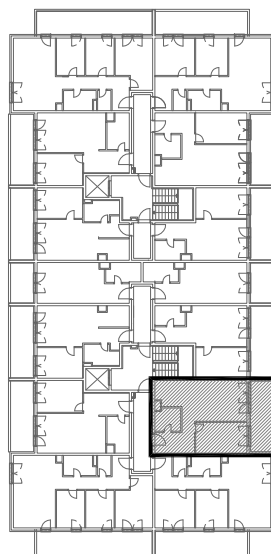

# STAN B2-B-45

5. KAT - dvosoban

1. hodnik	7,40 m <sup>2</sup>
2. kuhinja	5,26 m <sup>2</sup>
3. blag.+dn.boravak	20,59 m <sup>2</sup>
4. kupaonica	4,48 m <sup>2</sup>
5. spavaća soba	12,20 m <sup>2</sup>
6. loggia 12,65x0,75	9,49 m <sup>2</sup>

**59,42 m<sup>2</sup>**

POLOŽAJ STANA U ZGRADI  
5. KAT

POLOŽAJ STANA NA PROČELJU  
istočno pročelje