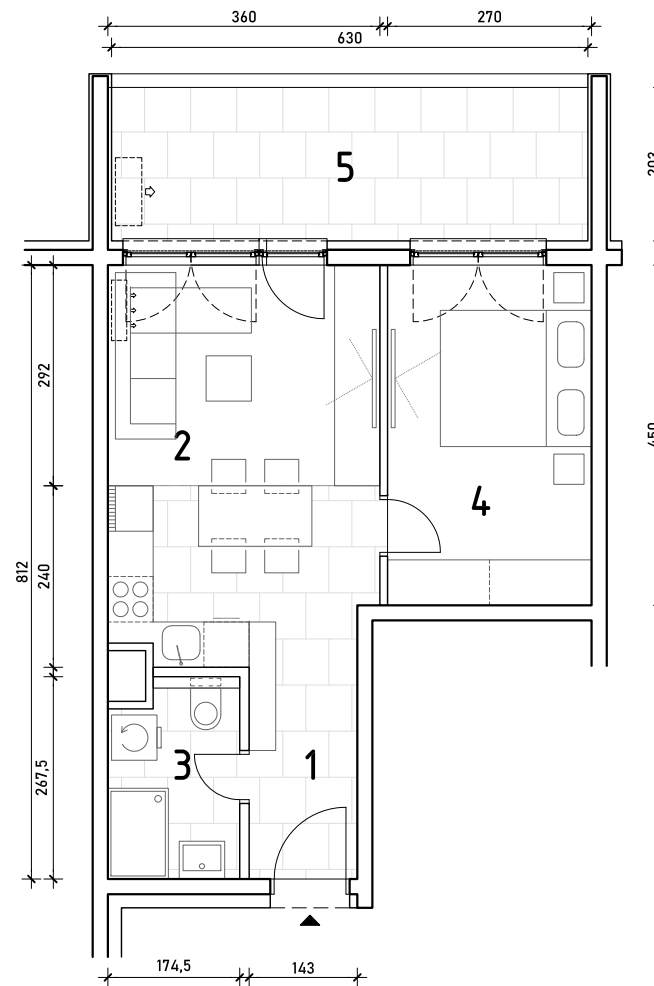

STAN B2-B-44

5. KAT -dvosoban

1. hodnik	4,00 m ²
2. kuh.+blag.+dn.boravak	18,71 m ²
3. kupaonica	4,41 m ²
4. spavaća soba	12,15 m ²
5. loggia 12,79x0,75	9,59 m ²

48,86 m²

POLOŽAJ STANA U ZGRADI
5. KAT

POLOŽAJ STANA NA PROČELJU
istočno pročelje