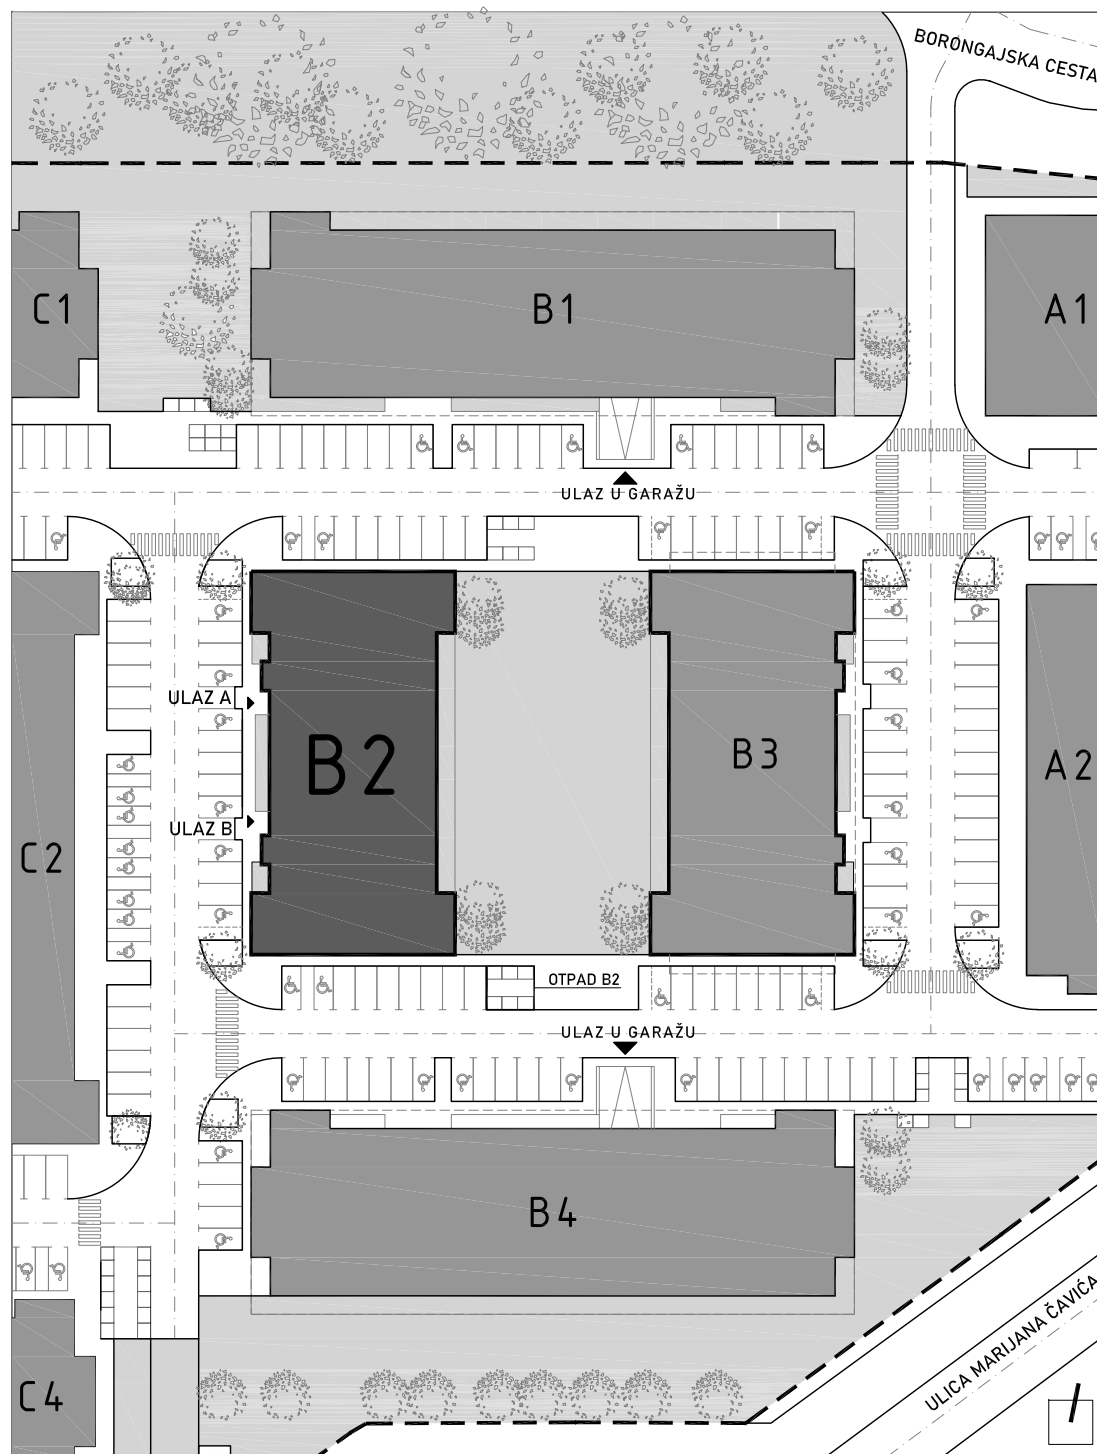

STAN B2-B-44

5. KAT -dvosoban

1. hodnik	4,00 m ²
2. kuh.+blag.+dn.boravak	18,71 m ²
3. kupaonica	4,41 m ²
4. spavaća soba	12,15 m ²
5. loggia 12,79x0,75	9,59 m ²

48,86 m²

POLOŽAJ STANA U ZGRADI
5. KAT

POLOŽAJ STANA NA PROČELJU
istočno pročelje