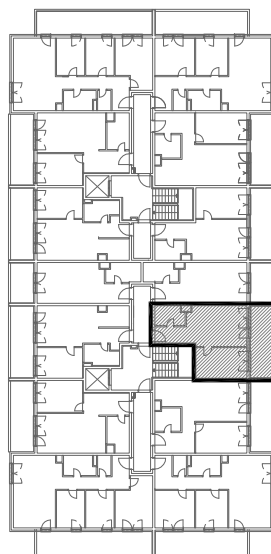

STAN B2-B-44

5. KAT -dvosoban

1. hodnik	4,00 m ²
2. kuh.+blag.+dn.boravak	18,71 m ²
3. kupaonica	4,41 m ²
4. spavaća soba	12,15 m ²
5. loggia 12,79x0,75	9,59 m ²

48,86 m²

POLOŽAJ STANA U ZGRADI
5. KAT

POLOŽAJ STANA NA PROČELJU
istočno pročelje