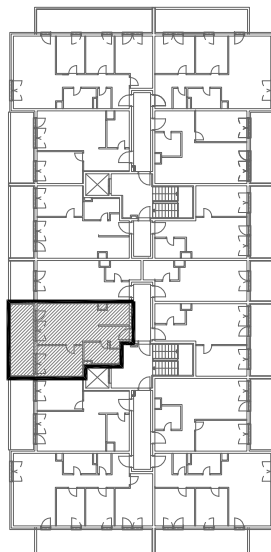

STAN B2-B-41

5. KAT - dvosoban

1. hodnik	4,00 m ²
2. kuhinja	7,30 m ²
3. blag.+dn.boravak	16,42 m ²
4. kupaonica	5,10 m ²
5. spavaća soba	10,80 m ²
6. loggia 12,79x0,75	9,59 m ²

53,21 m²

POLOŽAJ STANA U ZGRADI
5. KAT

POLOŽAJ STANA NA PROČELJU
zapadno pročelje