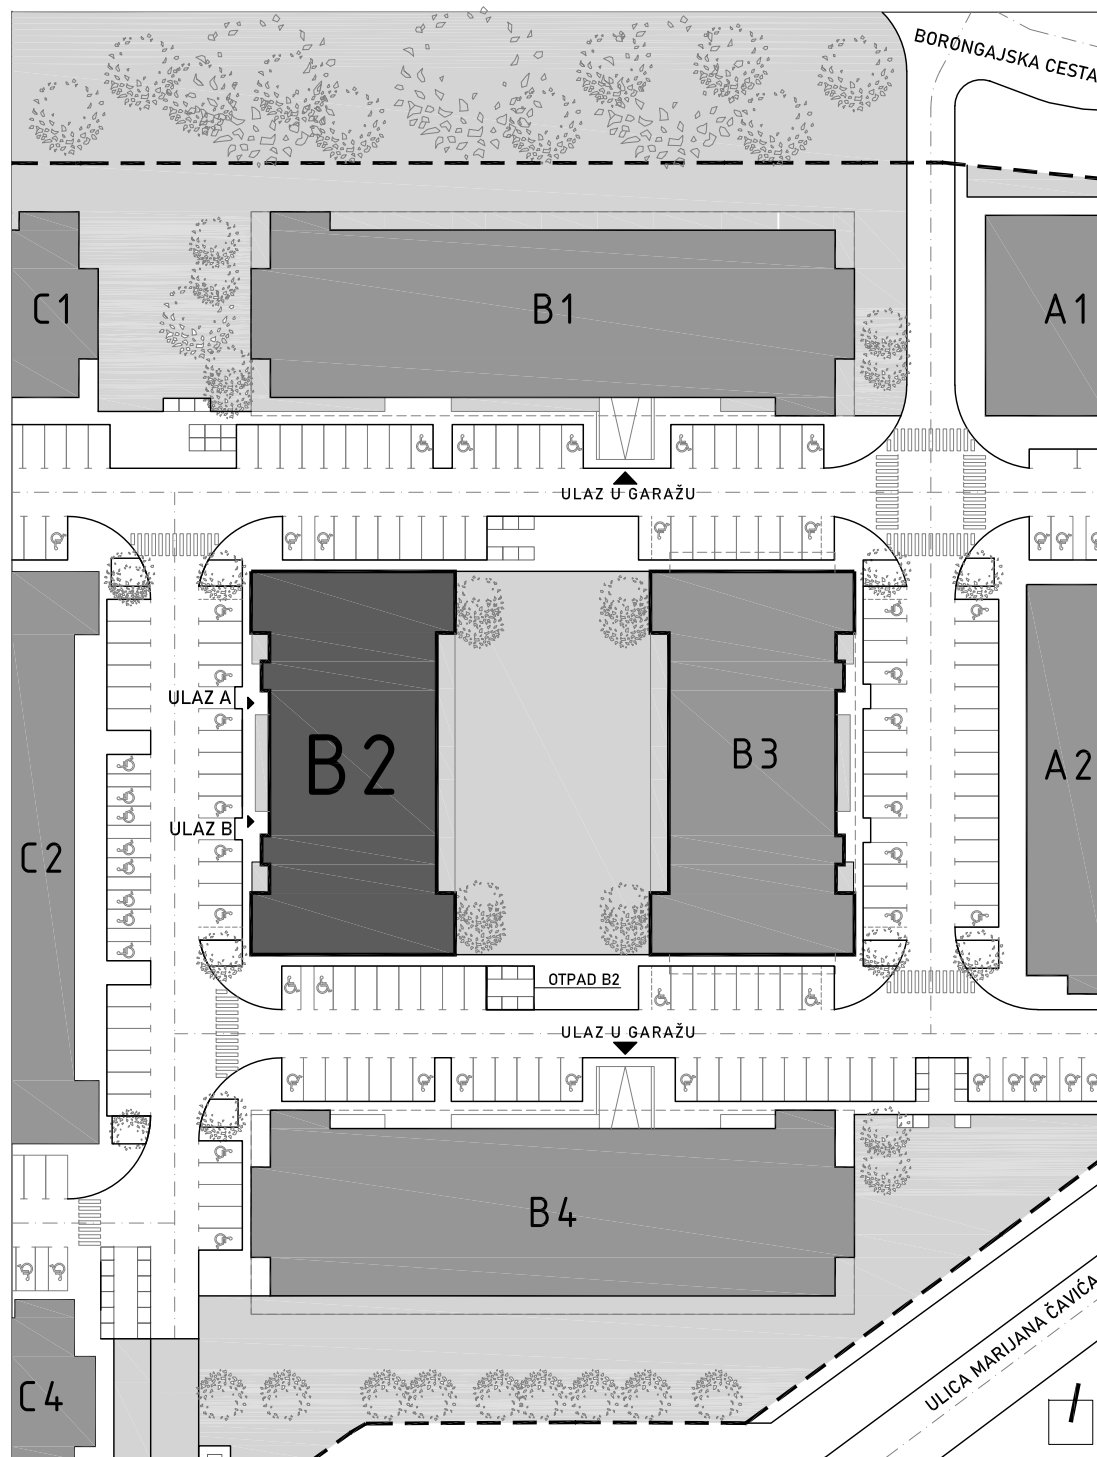

STAN B2-B-41

5. KAT - dvosoban

1. hodnik	4,00 m ²
2. kuhinja	7,30 m ²
3. blag.+dn.boravak	16,42 m ²
4. kupaonica	5,10 m ²
5. spavaća soba	10,80 m ²
6. loggia 12,79x0,75	9,59 m ²

53,21 m²

POLOŽAJ STANA U ZGRADI
5. KAT

POLOŽAJ STANA NA PROČELJU
zapadno pročelje