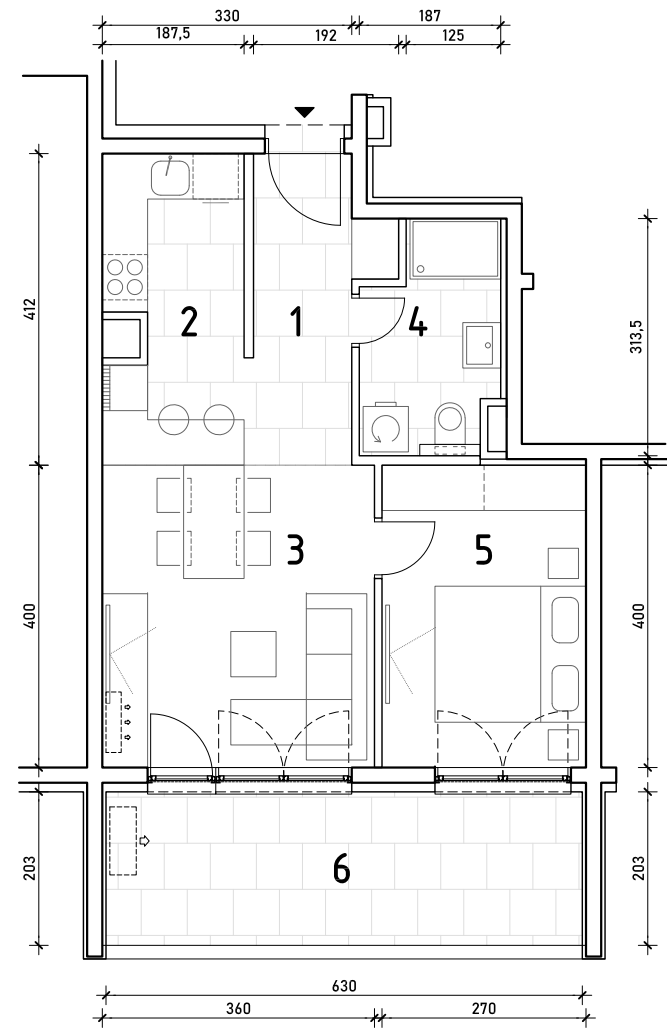

STAN B2-B-41

5. KAT - dvosoban

1. hodnik	4,00 m ²
2. kuhinja	7,30 m ²
3. blag.+dn.boravak	16,42 m ²
4. kupaonica	5,10 m ²
5. spavaća soba	10,80 m ²
6. loggia 12,79x0,75	9,59 m ²

53,21 m²

POLOŽAJ STANA U ZGRADI
5. KAT

POLOŽAJ STANA NA PROČELJU
zapadno pročelje