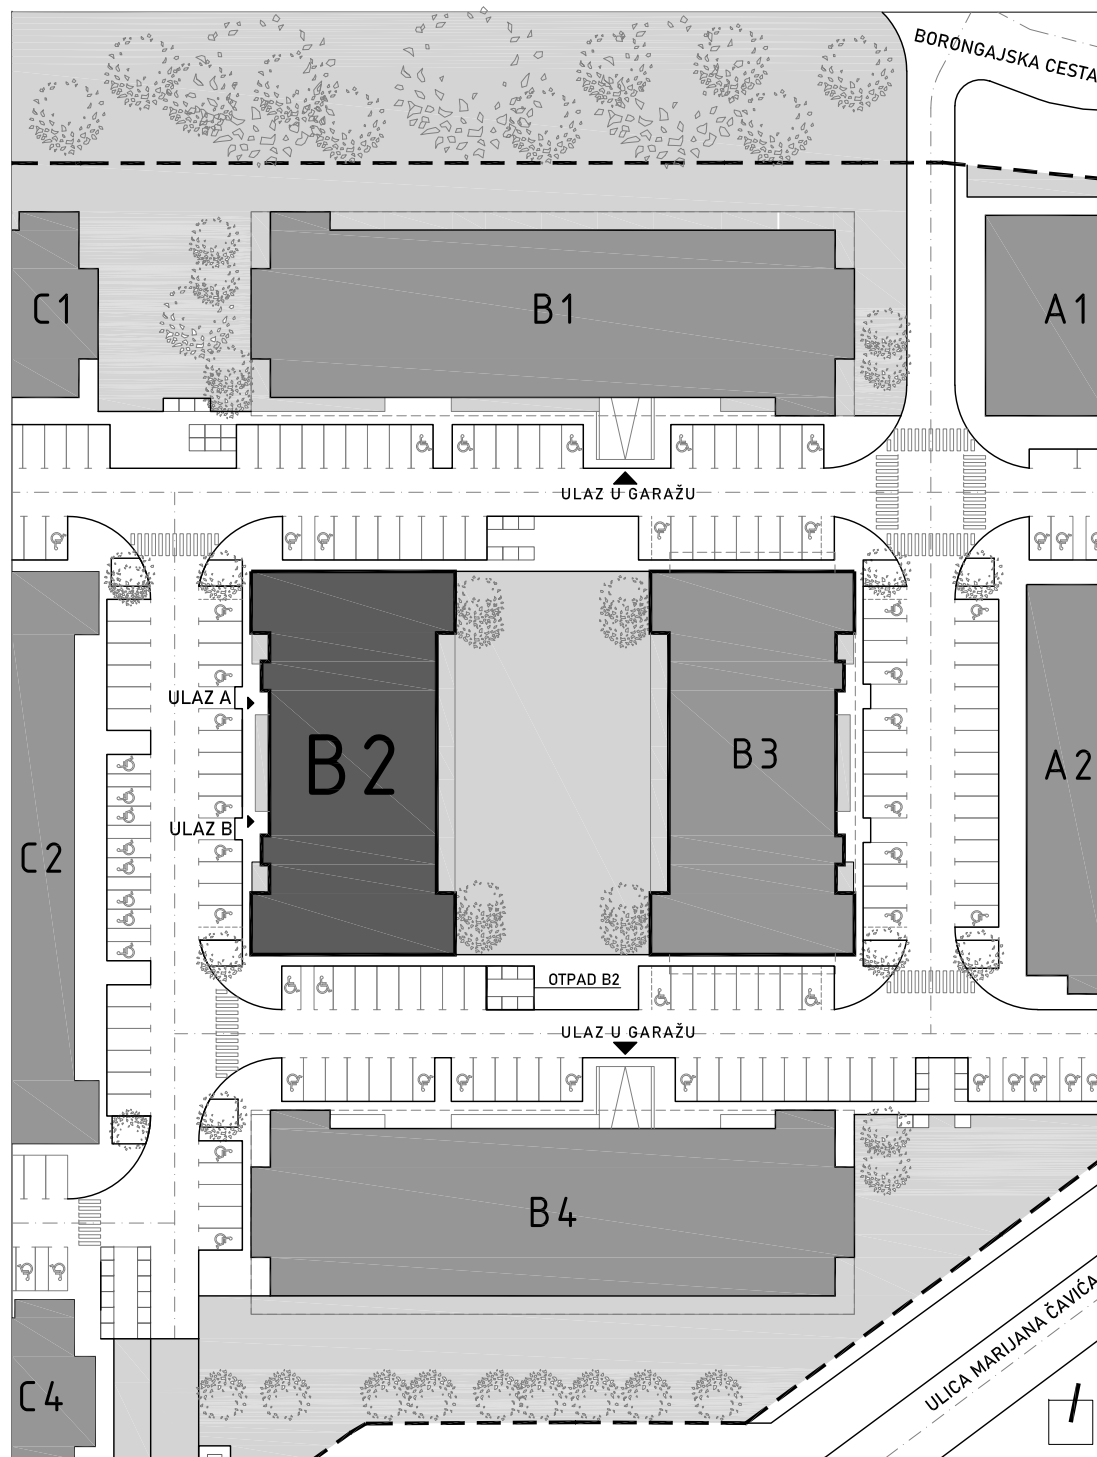

# STAN B2-B-04

PRIZEMLJE -dvosoban

1. hodnik	4,00 m <sup>2</sup>
2. kuh.+blag.+dn.boravak	18,81 m <sup>2</sup>
3. kupaonica	4,41 m <sup>2</sup>
4. spavaća soba	12,15 m <sup>2</sup>

**39,37 m<sup>2</sup>**

5. VRT 11,71 m<sup>2</sup>

**11,71 m<sup>2</sup>**

POLOŽAJ STANA U ZGRADI  
PRIZEMLJE

POLOŽAJ STANA NA PROČELJU  
istočno pročelje