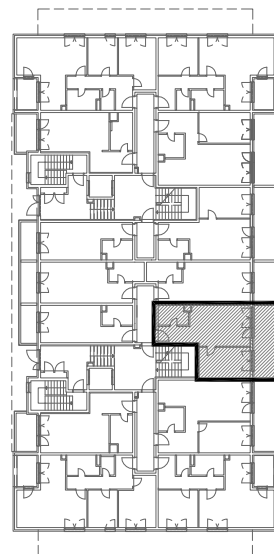

# STAN B2-B-04

PRIZEMLJE -dvosoban

1. hodnik	4,00 m <sup>2</sup>
2. kuh.+blag.+dn.boravak	18,81 m <sup>2</sup>
3. kupaonica	4,41 m <sup>2</sup>
4. spavaća soba	12,15 m <sup>2</sup>

**39,37 m<sup>2</sup>**

5. VRT 11,71 m<sup>2</sup>

**11,71 m<sup>2</sup>**

POLOŽAJ STANA U ZGRADI  
PRIZEMLJE

POLOŽAJ STANA NA PROČELJU  
istočno pročelje