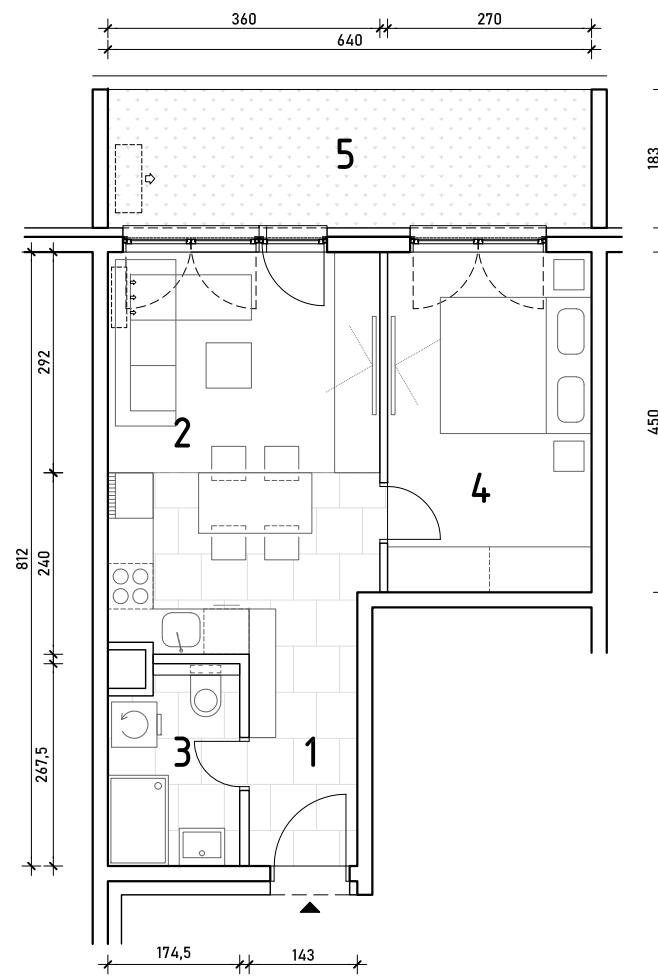

# STAN B2-B-04

PRIZEMLJE -dvosoban

1. hodnik	4,00 m <sup>2</sup>
2. kuh.+blag.+dn.boravak	18,81 m <sup>2</sup>
3. kupaonica	4,41 m <sup>2</sup>
4. spavaća soba	12,15 m <sup>2</sup>

**39,37 m<sup>2</sup>**

5. VRT 11,71 m<sup>2</sup>

**11,71 m<sup>2</sup>**

POLOŽAJ STANA U ZGRADI  
PRIZEMLJE

POLOŽAJ STANA NA PROČELJU  
istočno pročelje