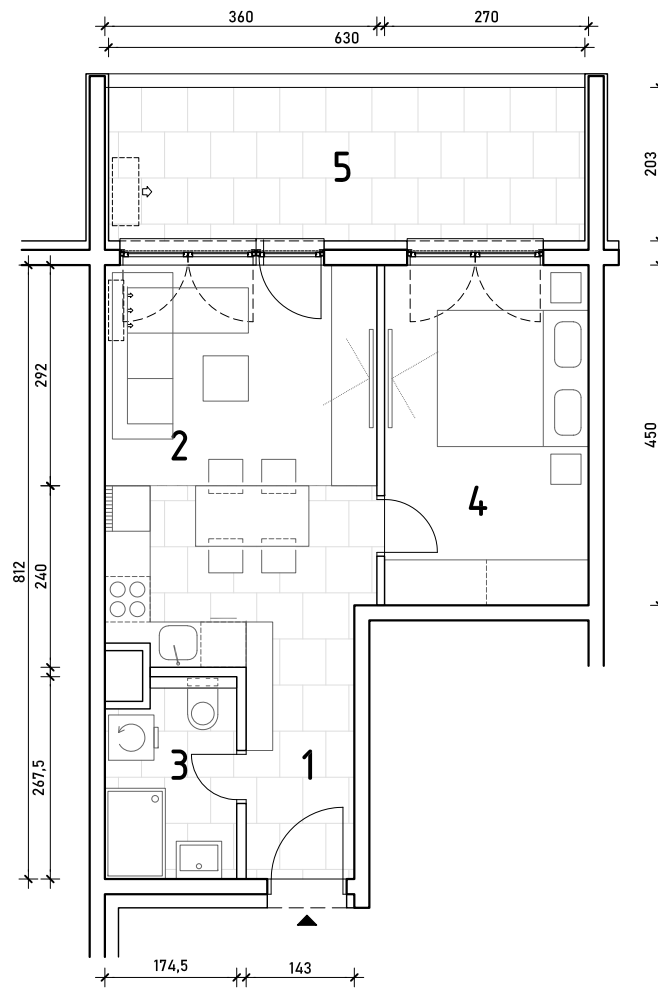

# STAN B2-B-36

4. KAT -dvosoban

1. hodnik	4,00 m <sup>2</sup>
2. kuh.+blag.+dn.boravak	18,71 m <sup>2</sup>
3. kupaonica	4,41 m <sup>2</sup>
4. spavaća soba	12,15 m <sup>2</sup>
5. loggia 12,79x0,75	9,59 m <sup>2</sup>

**48,86 m<sup>2</sup>**

POLOŽAJ STANA U ZGRADI  
4. KAT

POLOŽAJ STANA NA PROČELJU  
istočno pročelje