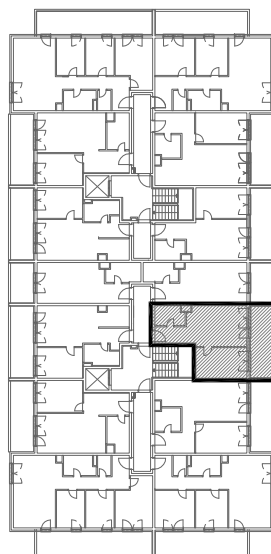

# STAN B2-B-36

4. KAT -dvosoban

1. hodnik	4,00 m <sup>2</sup>
2. kuh.+blag.+dn.boravak	18,71 m <sup>2</sup>
3. kupaonica	4,41 m <sup>2</sup>
4. spavaća soba	12,15 m <sup>2</sup>
5. loggia 12,79x0,75	9,59 m <sup>2</sup>

**48,86 m<sup>2</sup>**

POLOŽAJ STANA U ZGRADI  
4. KAT

POLOŽAJ STANA NA PROČELJU  
istočno pročelje