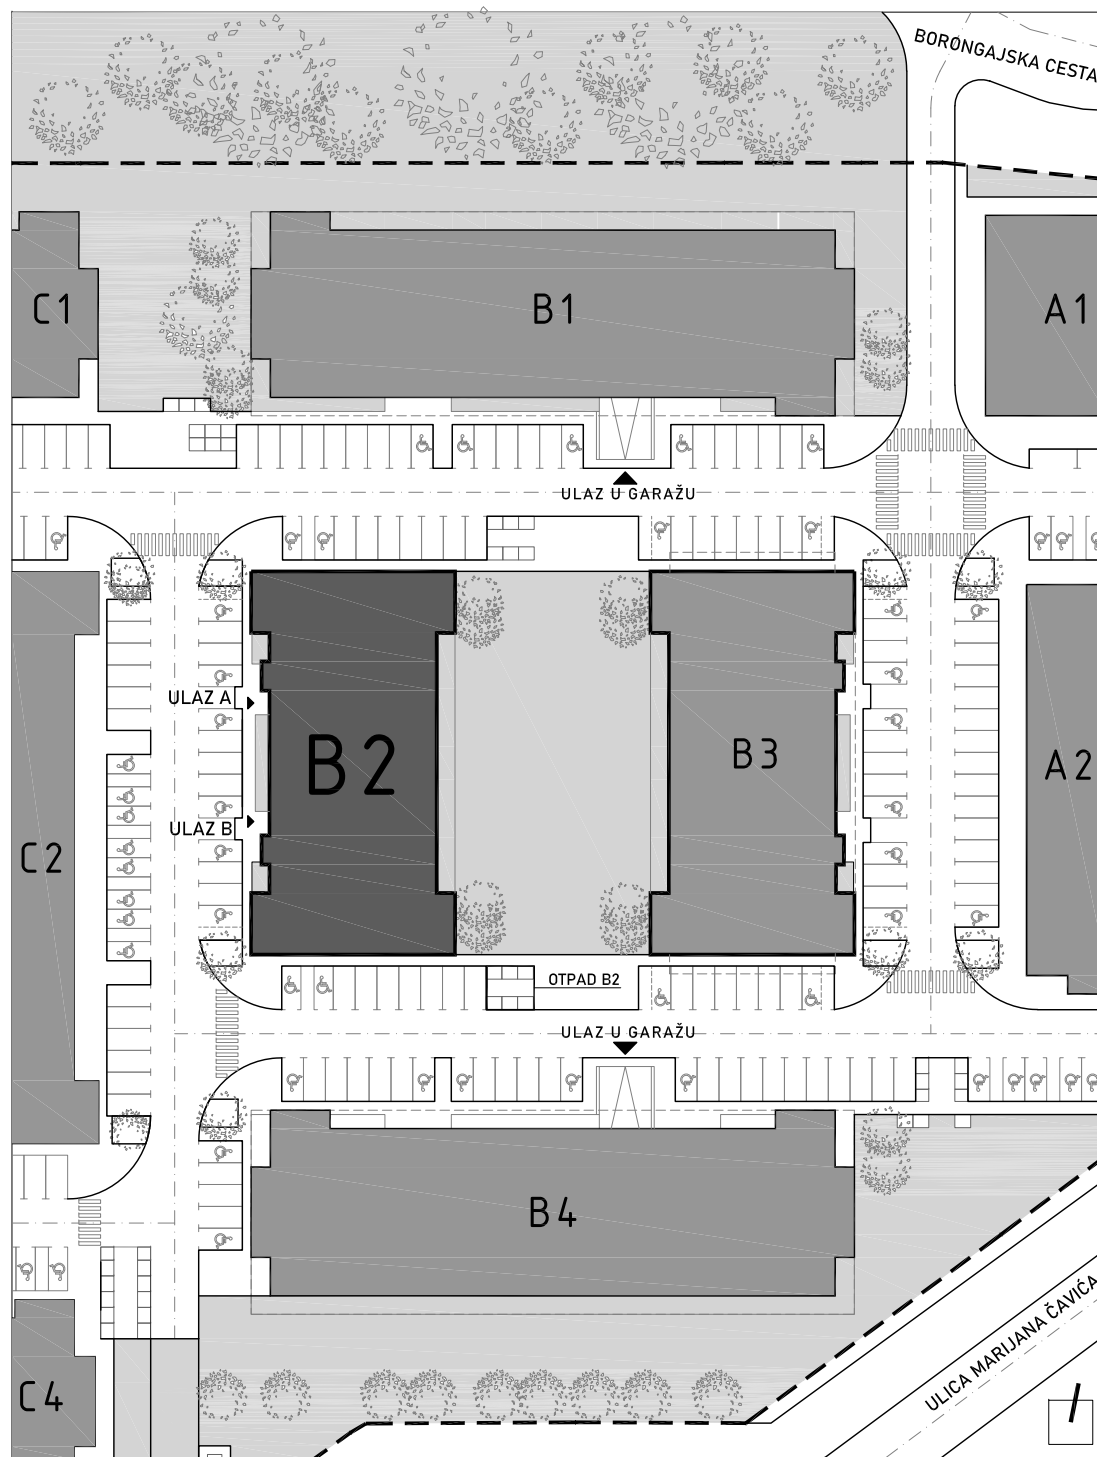

# STAN B2-B-36

4. KAT -dvosoban

1. hodnik	4,00 m <sup>2</sup>
2. kuh.+blag.+dn.boravak	18,71 m <sup>2</sup>
3. kupaonica	4,41 m <sup>2</sup>
4. spavaća soba	12,15 m <sup>2</sup>
5. loggia 12,79x0,75	9,59 m <sup>2</sup>

**48,86 m<sup>2</sup>**

POLOŽAJ STANA U ZGRADI  
4. KAT

POLOŽAJ STANA NA PROČELJU  
istočno pročelje